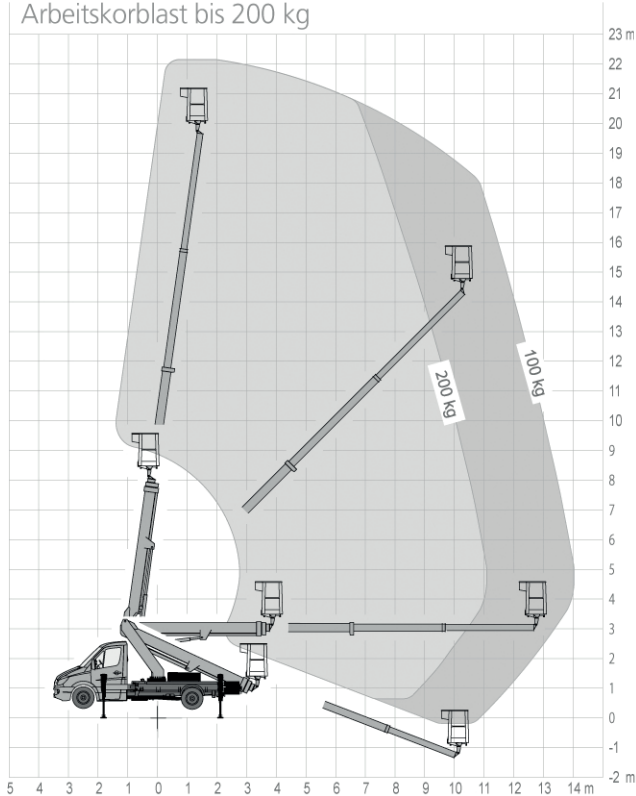

LKW Arbeitsbühnen bis 3.500 kg (für Selbstfahrer)

Arbeitskorblast bis 200 kg

Gerätedaten

Arbeitshöhe	22,10 m	Arbeitskorbgröße	0,70 x 1,40 m
max. seitl. Reichweite	14,00 m	Transportabmessungen	7,20 x 2,11 x 3,00 m
max. Tragfähigkeit	200 kg	Gesamtgewicht	3.500 kg