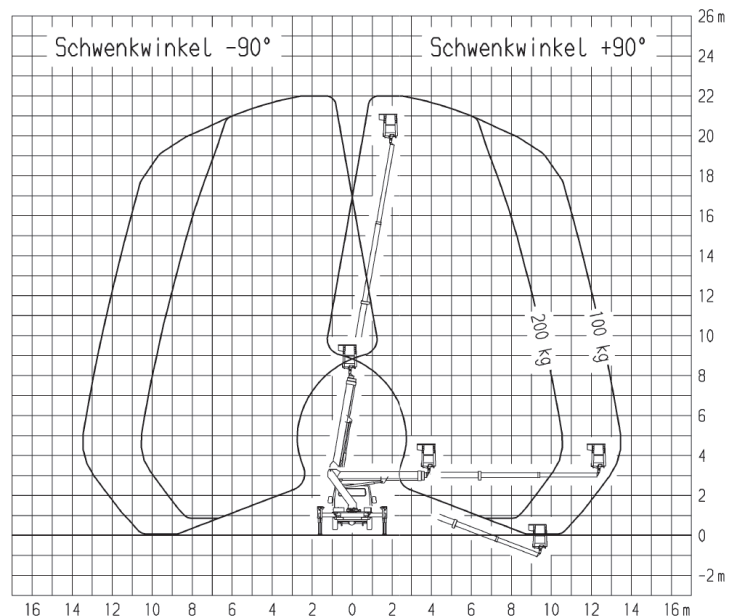

LKW Arbeitsbühnen bis 3.500 kg (für Selbstfahrer)

Arbeitskorblast bis 200 kg

Gerätedaten

Arbeitshöhe	22,10 m	Arbeitskorbgröße	0,70 x 1,40 m
max. seitl. Reichweite	14,00 m	Transportabmessungen	7,20 x 2,11 x 3,00 m
max. Tragfähigkeit	200 kg	Gesamtgewicht	3.500 kg