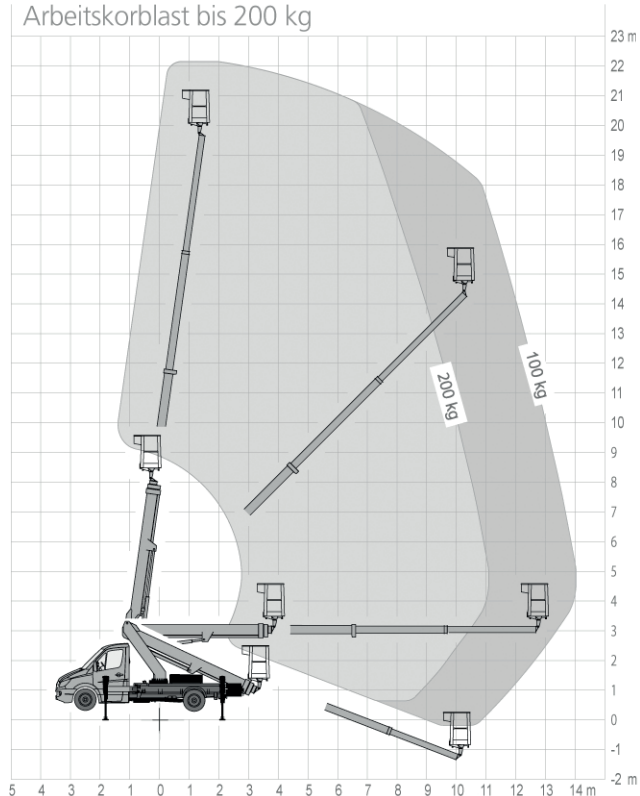

LKW Arbeitsbühnen bis 3.500 kg (für Selbstfahrer)

Arbeitskorblast bis 200 kg

Gerätedaten

Arbeitshöhe	22,10 m	Arbeitskorbgröße	0,70 x 1,40 m
max. Reichweite	14,00 m	Transportabmessungen	7,20 x 2,11 x 3,00 m
max. Tragfähigkeit	200 kg	Eigengewicht	3.500 kg