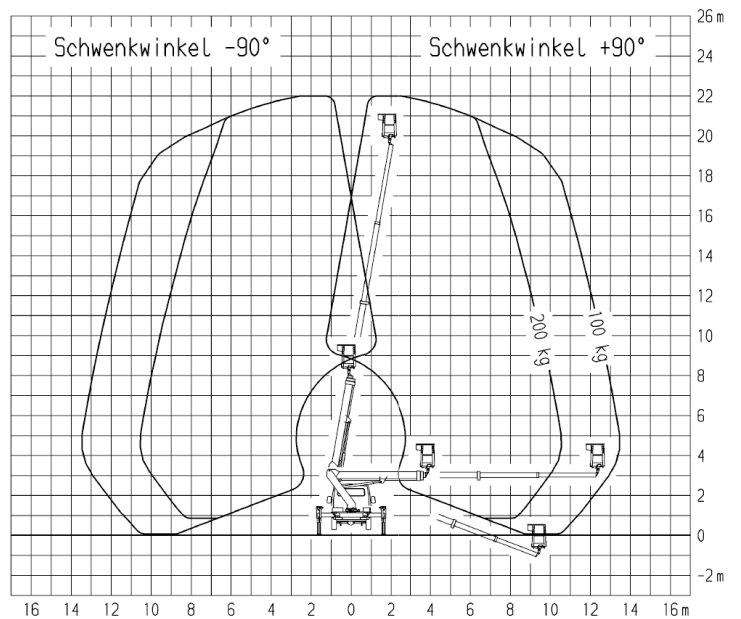

LKW Arbeitsbühnen bis 3.500 kg (für Selbstfahrer)

Arbeitskorblast bis 200 kg

Gerätedaten

Arbeitshöhe	22,10 m	Arbeitskorbgröße	0,70 x 1,40 m
max. Reichweite	14,00 m	Transportabmessungen	7,20 x 2,11 x 3,00 m
max. Tragfähigkeit	200 kg	Eigengewicht	3.500 kg