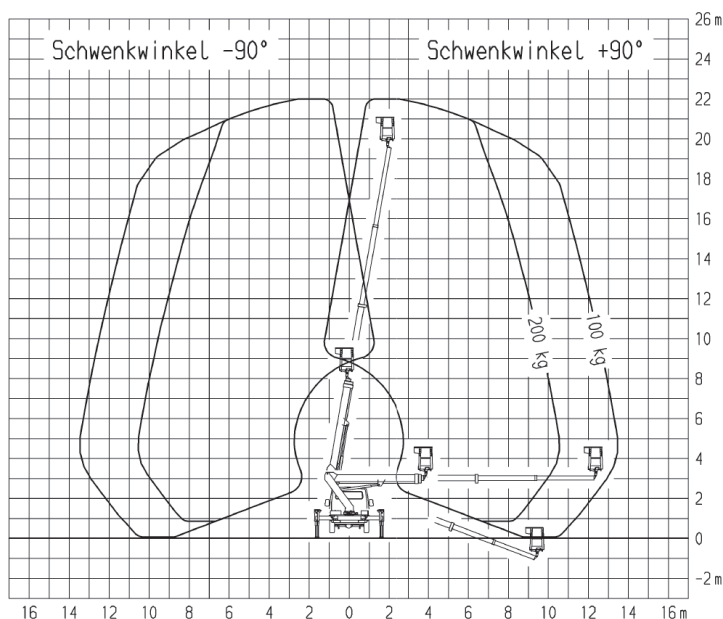

LKW Arbeitsbühnen bis 3.500 kg (für Selbstfahrer)

Arbeitskorblast bis 200 kg

Gerätedaten

Arbeitshöhe	22,10 m	Arbeitskorbgröße	0,70 x 1,40 m
max. Reichweite	14,00 m	Transportabmessungen	7,20 x 2,11 x 3,00 m
max. Tragfähigkeit	200 kg	Eigengewicht	3.500 kg