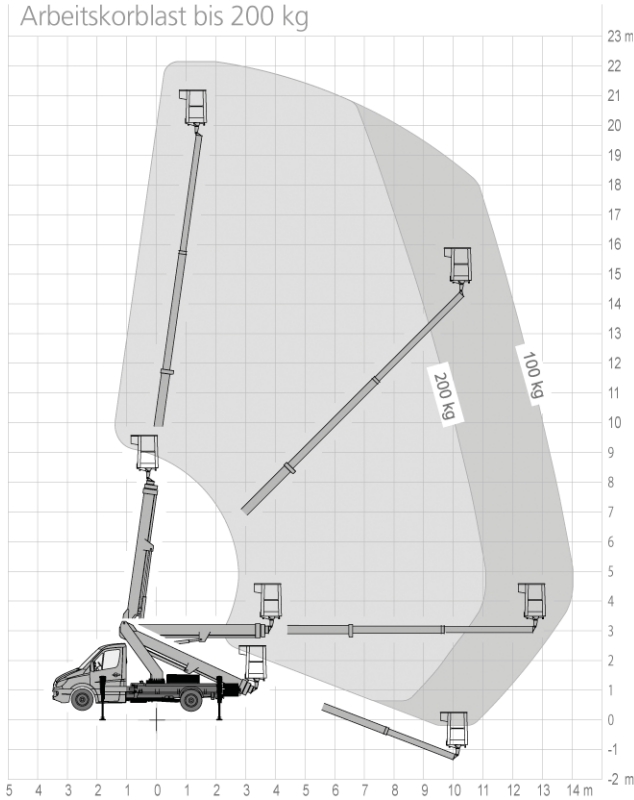

LKW Arbeitsbühnen bis 3.500 kg (für Selbstfahrer)

Arbeitskorblast bis 200 kg

Gerätedaten

Arbeitshöhe	22,10 m	Arbeitskorbgröße	0,70 x 1,40 m
max. Reichweite	14,00 m	Transportabmessungen	7,20 x 2,11 x 3,00 m
max. Tragfähigkeit	200 kg	Eigengewicht	3.500 kg