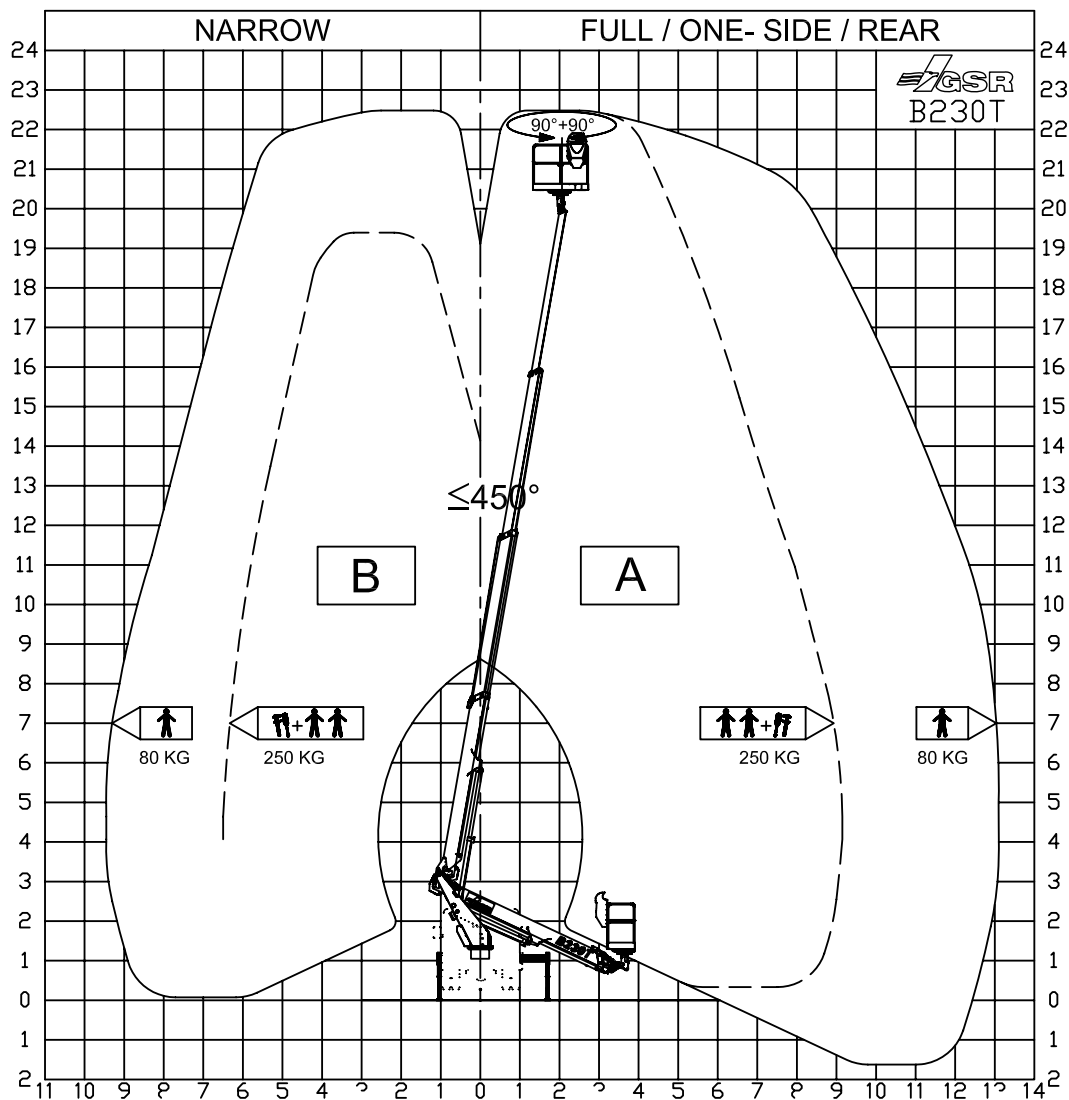

LKW Arbeitsbühnen bis 3.500 kg (für Selbstfahrer)

Gerätedaten

Arbeitshöhe	22,50 m	Arbeitskorbgröße	0,70 x 1,40 m
max. Reichweite	13,15 m	Transportabmessungen	6,82 x 2,15 x 2,44 m
max. Tragfähigkeit	250 kg	Eigengewicht	3.500 kg