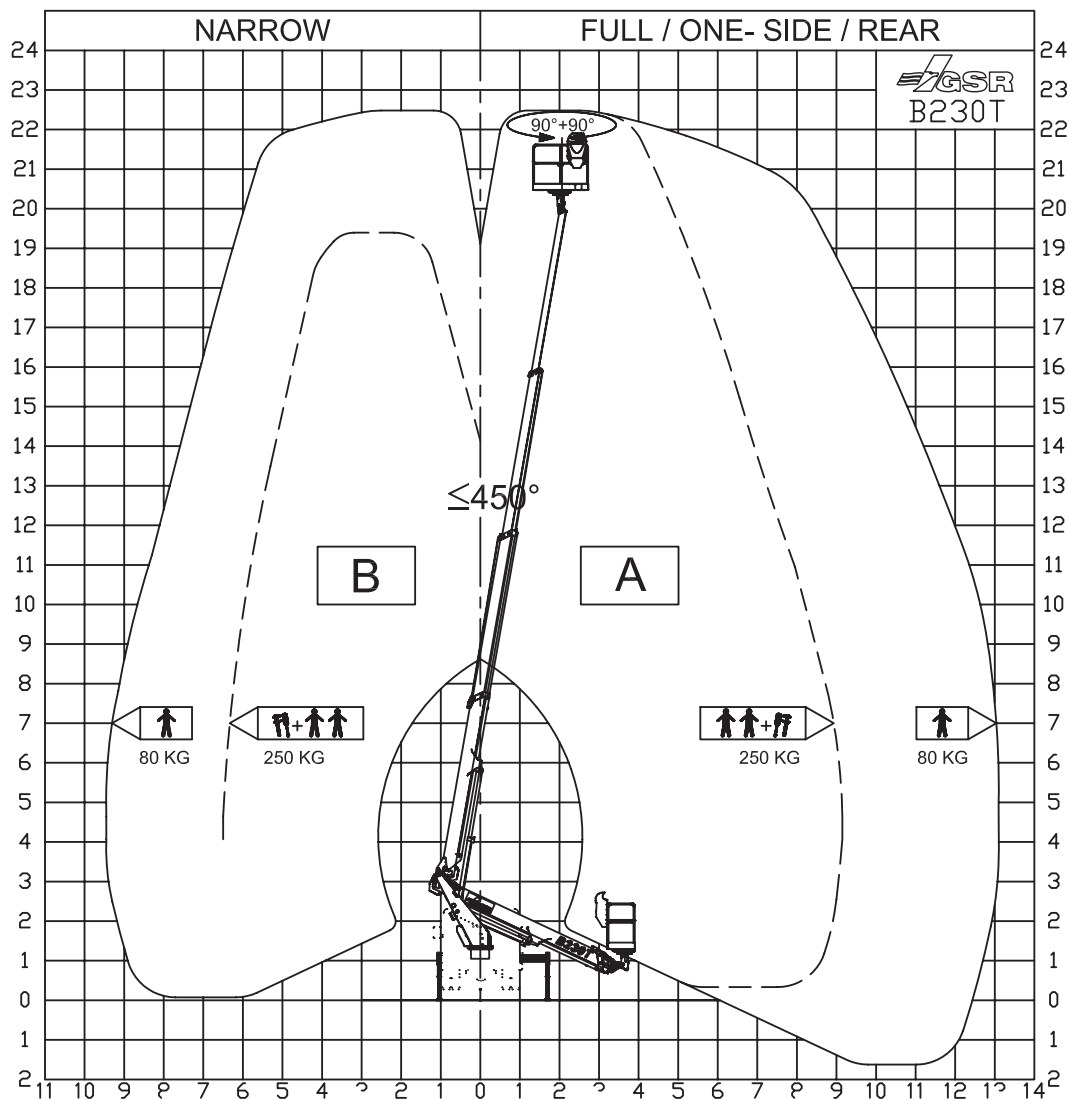

LKW Arbeitsbühnen bis 3.500 kg (für Selbstfahrer)

Gerätedaten

Arbeitshöhe	22,50 m	Arbeitskorbgröße	0,70 x 1,40 m
max. Reichweite	13,15 m	Transportabmessungen	6,82 x 2,15 x 2,44 m
max. Tragfähigkeit	250 kg	Eigengewicht	3.500 kg