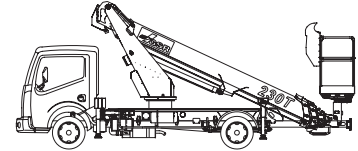

LKW Arbeitsbühnen bis 3.500 kg (für Selbstfahrer)

Gerätedaten

Arbeitshöhe	22,50 m	Arbeitskorbgröße	0,70 x 1,40 m
max. Reichweite	13,15 m	Transportabmessungen	6,82 x 2,15 x 2,44 m
max. Tragfähigkeit	250 kg	Eigengewicht	3.500 kg