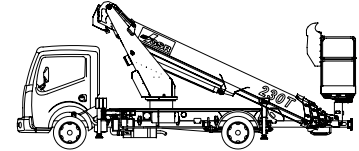

LKW Arbeitsbühnen bis 3.500 kg (für Selbstfahrer)

Gerätedaten

Arbeitshöhe	22,50 m	Arbeitskorbgröße	0,70 x 1,40 m
max. Reichweite	13,15 m	Transportabmessungen	6,82 x 2,15 x 2,44 m
max. Tragfähigkeit	250 kg	Eigengewicht	3.500 kg