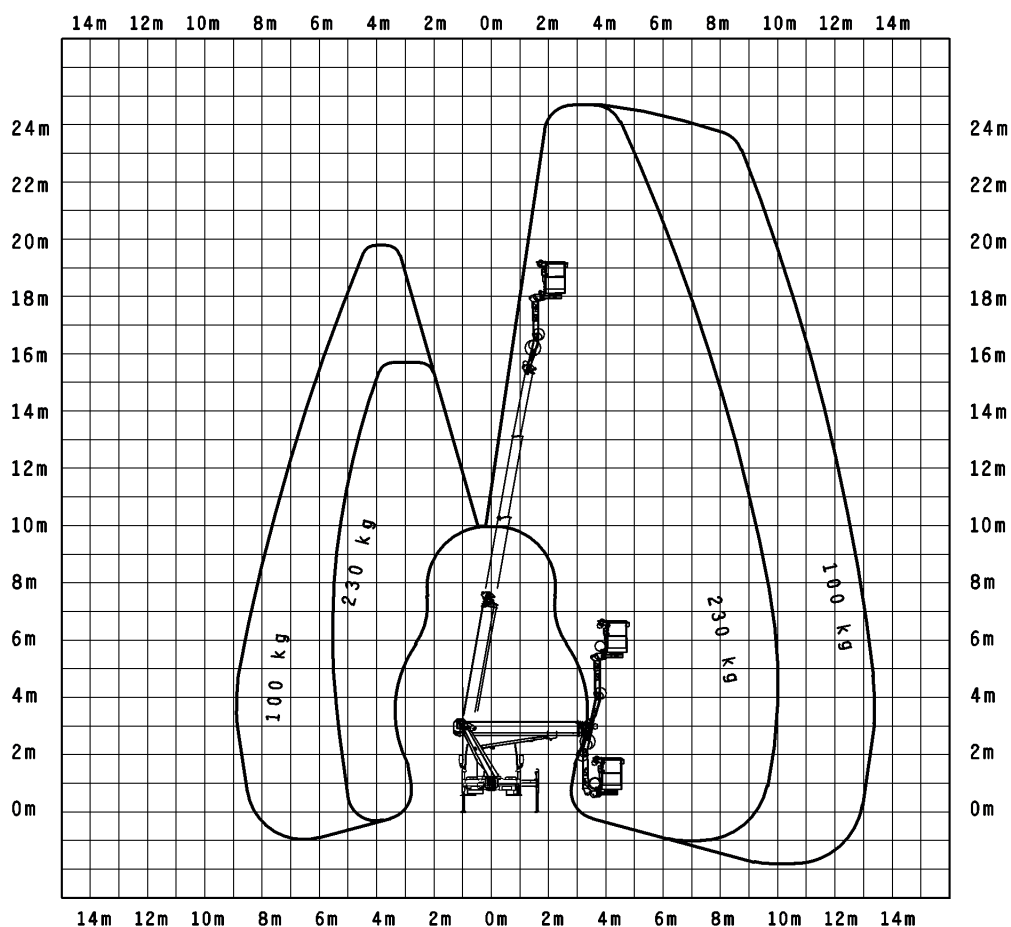

## LKW Arbeitsbühnen bis 3.500 kg (für Selbstfahrer)

### Gerätedaten

Arbeitshöhe	24,70 m	Arbeitskorbgröße	0,70 x 1,40 m
max. Reichweite	16,90 m	Transportabmessungen	6,87 x 2,22 x 2,90 m
max. Tragfähigkeit	230 kg	Eigengewicht	3.500 kg

Hotline +49 (0) 29 43 - 25 13 (deutschlandweit) [www.wm-rent.de](http://www.wm-rent.de)