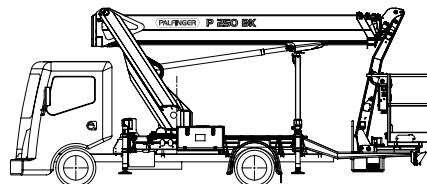

## LKW Arbeitsbühnen bis 3.500 kg (für Selbstfahrer)

### Gerätedaten

Arbeitshöhe	24,70 m	Arbeitskorbgröße	0,70 x 1,40 m
max. Reichweite	16,90 m	Transportabmessungen	6,87 x 2,22 x 2,90 m
max. Tragfähigkeit	230 kg	Eigengewicht	3.500 kg

Hotline +49 (0) 29 43 - 25 13 (deutschlandweit) [www.wm-rent.de](http://www.wm-rent.de)