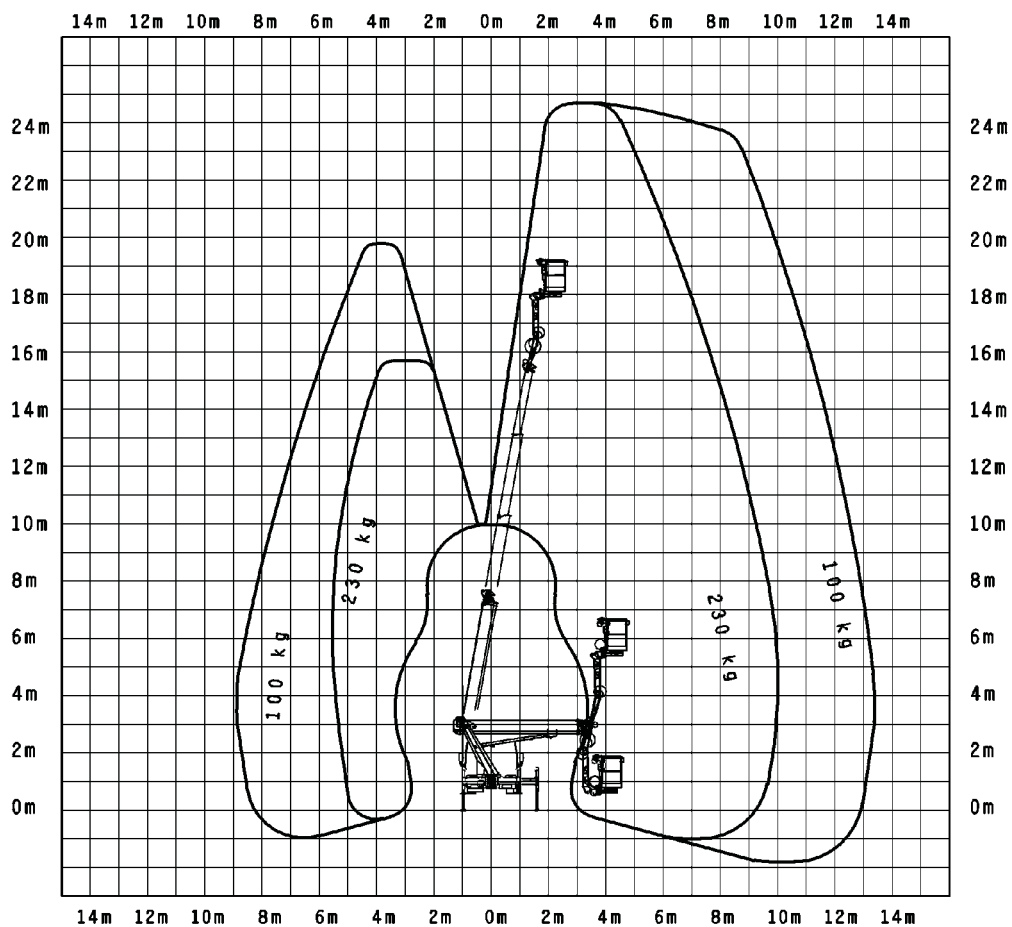

LKW Arbeitsbühnen bis 3.500 kg (für Selbstfahrer)

Gerätedaten

Arbeitshöhe	24,70 m	Arbeitskorbgröße	0,70 x 1,40 m
max. Reichweite	16,90 m	Transportabmessungen	6,87 x 2,22 x 2,90 m
max. Tragfähigkeit	230 kg	Eigengewicht	3.500 kg