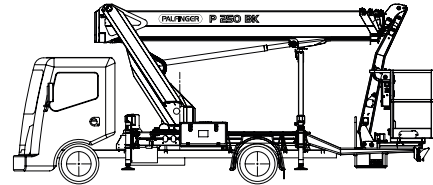

LKW Arbeitsbühnen bis 3.500 kg (für Selbstfahrer)

Gerätedaten

Arbeitshöhe	24,70 m	Arbeitskorbgröße	0,70 x 1,40 m
max. Reichweite	16,90 m	Transportabmessungen	6,87 x 2,22 x 2,90 m
max. Tragfähigkeit	230 kg	Eigengewicht	3.500 kg