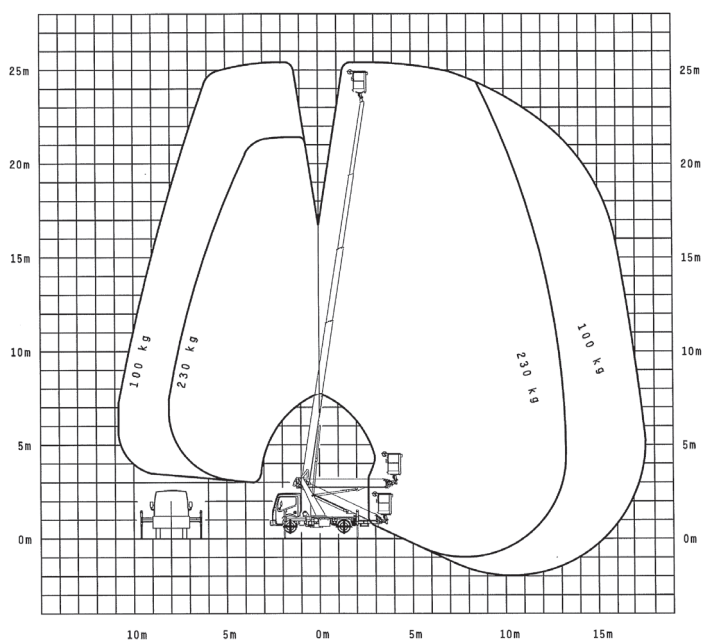

## LKW Arbeitsbühnen bis 3.500 kg (für Selbstfahrer)

### Gerätedaten

Arbeitshöhe	26,00 m	Arbeitskorbgröße	0,70 x 1,40 m
max. seitl. Reichweite	17,50 m	Transportabmessungen	6,68 x 2,15 x 2,95 m
max. Tragfähigkeit	230 kg	Gesamtgewicht	3.500 kg

**Hotline +49 (0) 29 43 - 25 13** (deutschlandweit) [www.wm-rent.de](http://www.wm-rent.de)