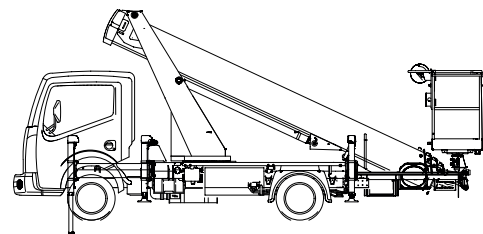

## LKW Arbeitsbühnen bis 3.500 kg (für Selbstfahrer)

### Gerätedaten

Arbeitshöhe	26,00 m	Arbeitskorbgröße	0,70 x 1,40 m
max. seitl. Reichweite	17,50 m	Transportabmessungen	6,68 x 2,15 x 2,95 m
max. Tragfähigkeit	230 kg	Gesamtgewicht	3.500 kg

**Hotline +49 (0) 29 43 - 25 13** (deutschlandweit) [www.wm-rent.de](http://www.wm-rent.de)