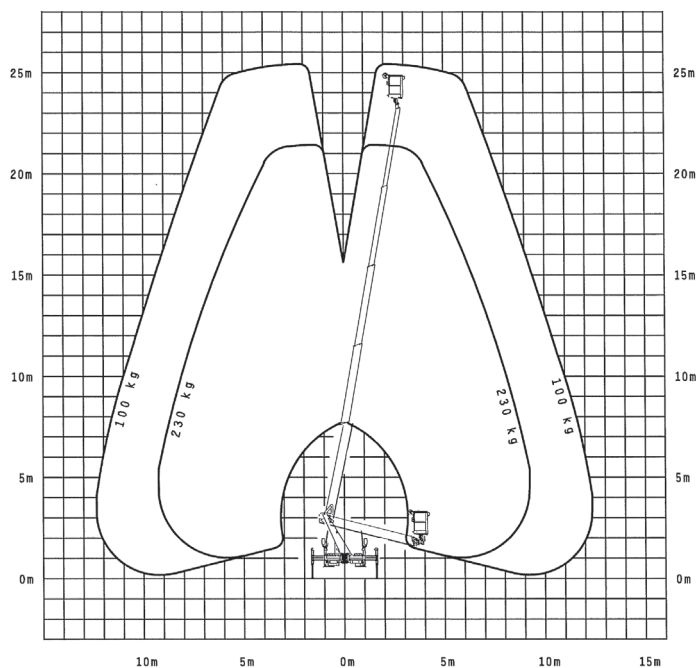

## LKW Arbeitsbühnen bis 3.500 kg (für Selbstfahrer)

### Gerätedaten

Arbeitshöhe	26,00 m	Arbeitskorbgröße	0,70 x 1,40 m
max. seitl. Reichweite	17,50 m	Transportabmessungen	6,68 x 2,15 x 2,95 m
max. Tragfähigkeit	230 kg	Gesamtgewicht	3.500 kg

**Hotline +49 (0) 29 43 - 25 13** (deutschlandweit) [www.wm-rent.de](http://www.wm-rent.de)