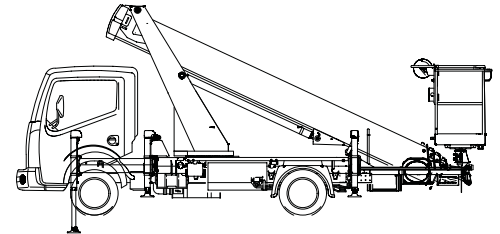

**LKW Arbeitsbühnen bis 3.500 kg (für Selbstfahrer)**

**Gerätedaten**

Arbeitshöhe	26,00 m	Arbeitskorbgröße	0,70 x 1,40 m
max. Reichweite	17,50 m	Transportabmessungen	6,68 x 2,15 x 2,95 m
max. Tragfähigkeit	230 kg	Eigengewicht	3.500 kg