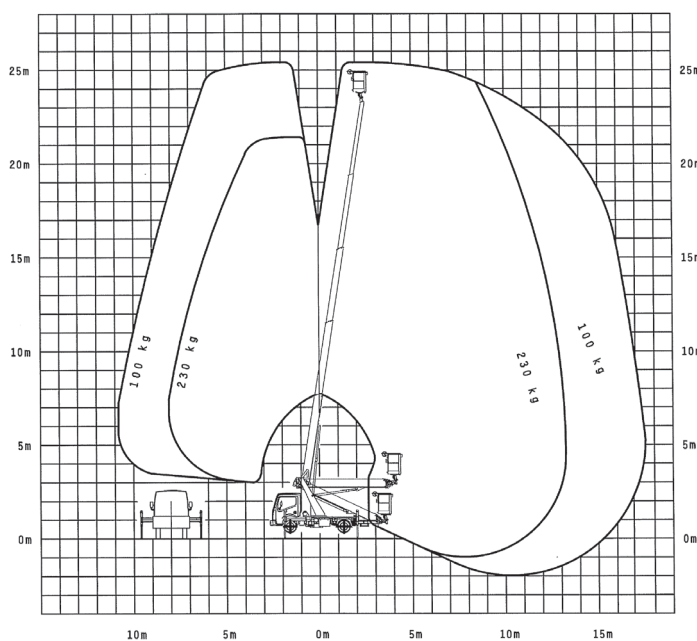

LKW Arbeitsbühnen bis 3.500 kg (für Selbstfahrer)

Gerätedaten

Arbeitshöhe	26,00 m	Arbeitskorbgröße	0,70 x 1,40 m
max. Reichweite	17,50 m	Transportabmessungen	6,68 x 2,15 x 2,95 m
max. Tragfähigkeit	230 kg	Eigengewicht	3.500 kg