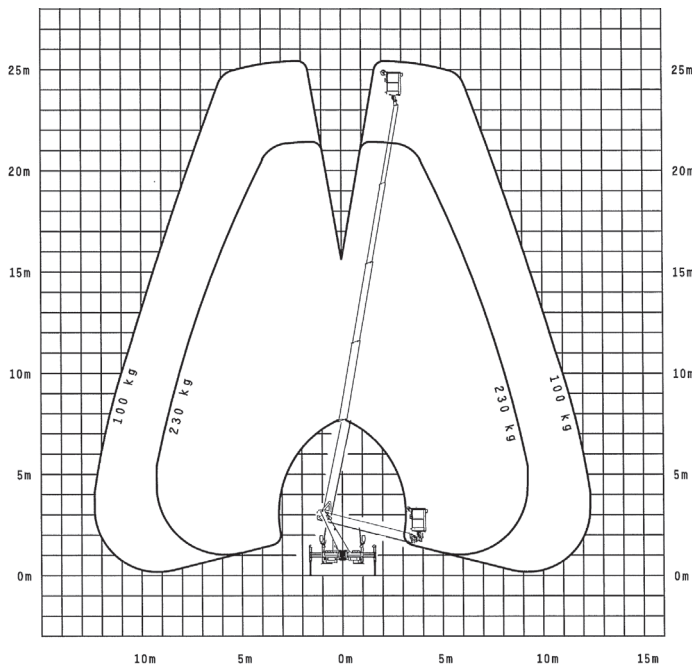

LKW Arbeitsbühnen bis 3.500 kg (für Selbstfahrer)

Gerätedaten

Arbeitshöhe	26,00 m	Arbeitskorbgröße	0,70 x 1,40 m
max. Reichweite	17,50 m	Transportabmessungen	6,68 x 2,15 x 2,95 m
max. Tragfähigkeit	230 kg	Eigengewicht	3.500 kg