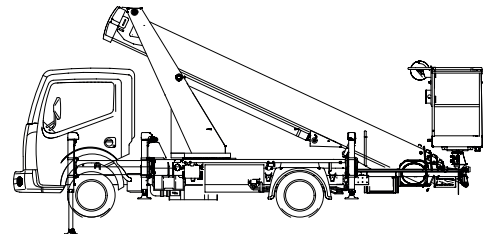

LKW Arbeitsbühnen bis 3.500 kg (für Selbstfahrer)

Gerätedaten

Arbeitshöhe	26,00 m	Arbeitskorbgröße	0,70 x 1,40 m
max. Reichweite	17,50 m	Transportabmessungen	6,68 x 2,15 x 2,95 m
max. Tragfähigkeit	230 kg	Eigengewicht	3.500 kg