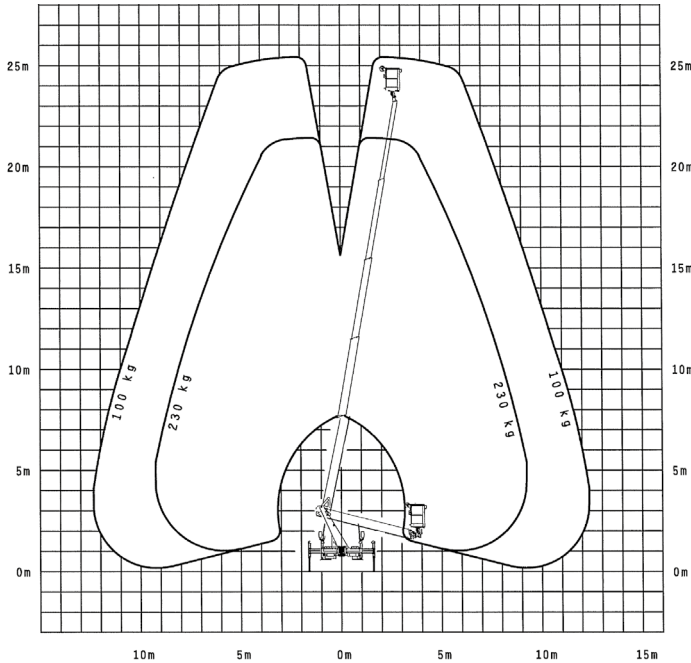

**LKW Arbeitsbühnen bis 3.500 kg (für Selbstfahrer)**

**Gerätedaten**

Arbeitshöhe	26,00 m	Arbeitskorbgröße	0,70 x 1,40 m
max. Reichweite	17,50 m	Transportabmessungen	6,68 x 2,15 x 2,95 m
max. Tragfähigkeit	230 kg	Eigengewicht	3.500 kg