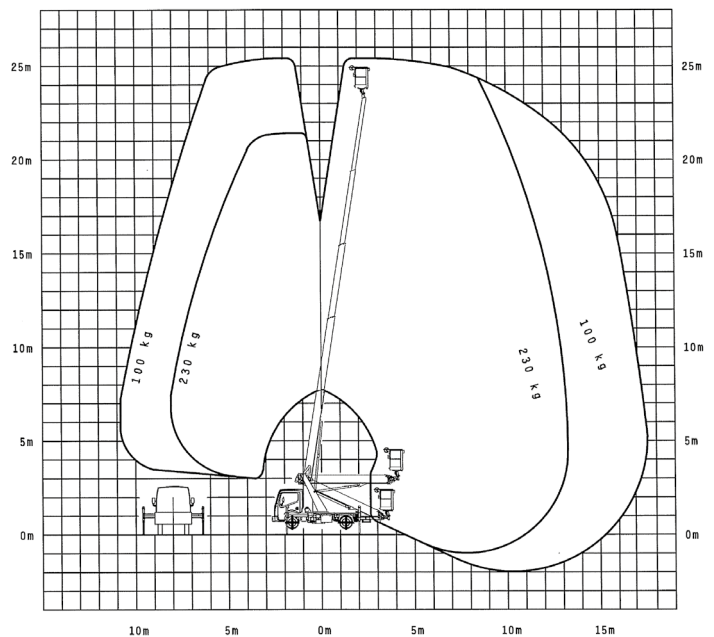

**LKW Arbeitsbühnen bis 3.500 kg (für Selbstfahrer)**

**Gerätedaten**

Arbeitshöhe	26,00 m	Arbeitskorbgröße	0,70 x 1,40 m
max. Reichweite	17,50 m	Transportabmessungen	6,68 x 2,15 x 2,95 m
max. Tragfähigkeit	230 kg	Eigengewicht	3.500 kg