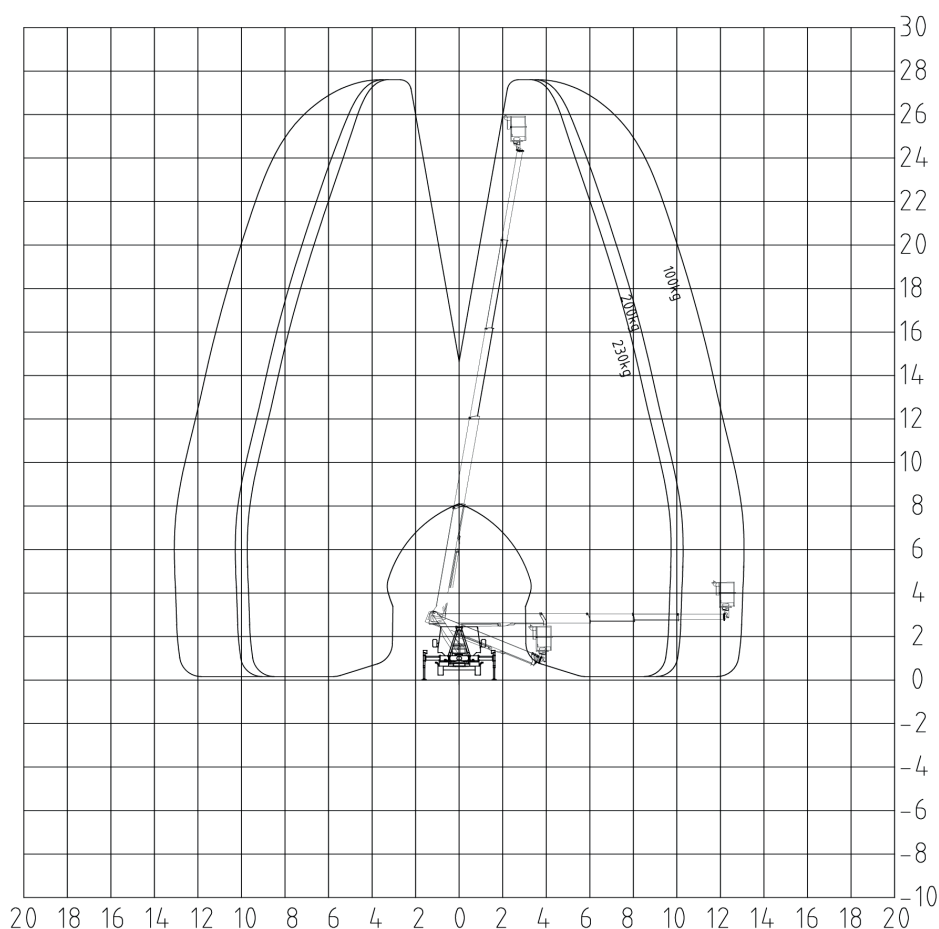

## LKW Arbeitsbühnen bis 3.500 kg (für Selbstfahrer)

### Gerätedaten

Arbeitshöhe	27,60 m	Arbeitskorbgröße	0,70 x 1,40 m
max. Reichweite	17,00 m	Transportabmessungen	7,85 x 2,22 x 2,40 m
max. Tragfähigkeit	230 kg	Eigengewicht	3.500 kg

Stand 2019

**Hotline +49 (0) 29 43 - 25 13** (deutschlandweit) [www.wm-rent.de](http://www.wm-rent.de)