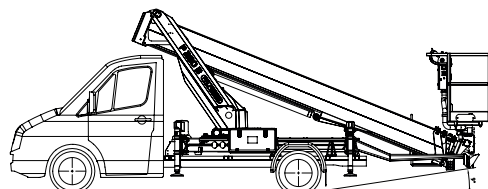

## LKW Arbeitsbühnen bis 3.500 kg (für Selbstfahrer)

### Gerätedaten

Arbeitshöhe	27,60 m	Arbeitskorbgröße	0,70 x 1,40 m
max. Reichweite	17,00 m	Transportabmessungen	7,85 x 2,22 x 2,40 m
max. Tragfähigkeit	230 kg	Eigengewicht	3.500 kg

Stand 2019

**Hotline +49 (0) 29 43 - 25 13** (deutschlandweit) [www.wm-rent.de](http://www.wm-rent.de)