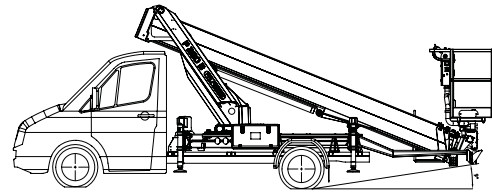

LKW Arbeitsbühnen bis 3.500 kg (für Selbstfahrer)

Gerätedaten

Arbeitshöhe	27,60 m	Arbeitskorbgröße	0,70 x 1,40 m
max. Reichweite	17,00 m	Transportabmessungen	7,85 x 2,22 x 2,40 m
max. Tragfähigkeit	230 kg	Eigengewicht	3.500 kg