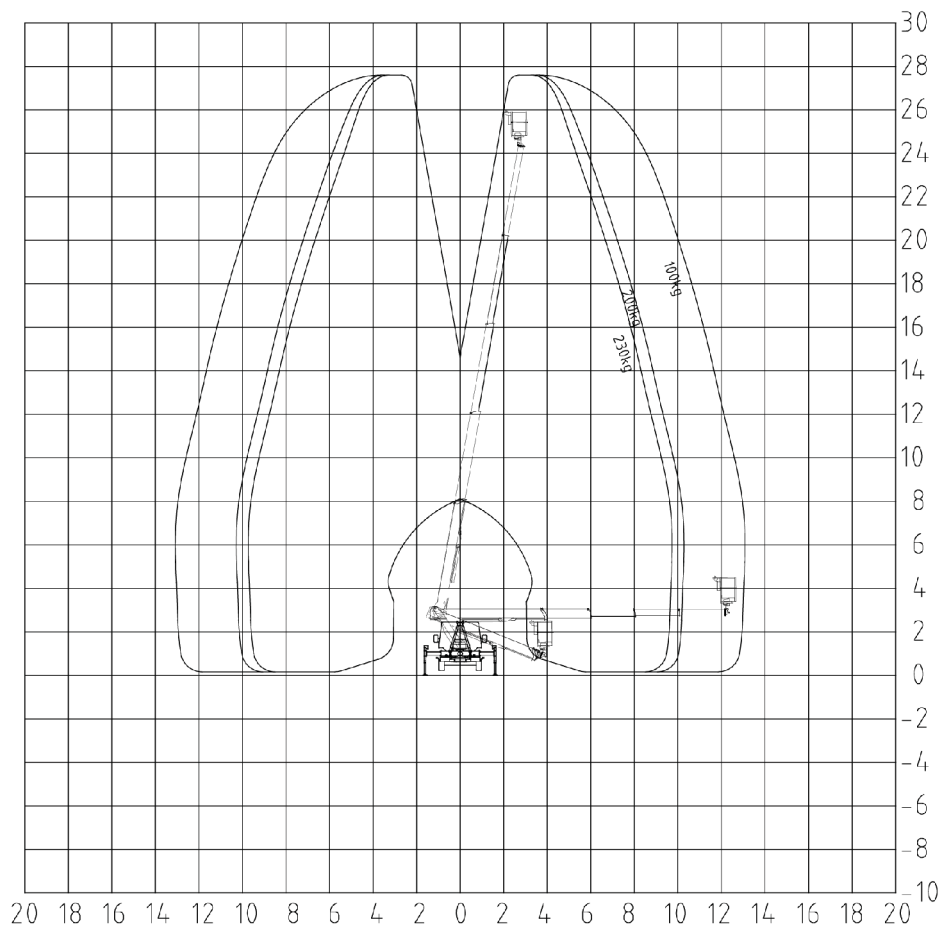

LKW Arbeitsbühnen bis 3.500 kg (für Selbstfahrer)

Gerätedaten

Arbeitshöhe	27,60 m	Arbeitskorbgröße	0,70 x 1,40 m
max. Reichweite	17,00 m	Transportabmessungen	7,85 x 2,22 x 2,40 m
max. Tragfähigkeit	230 kg	Eigengewicht	3.500 kg