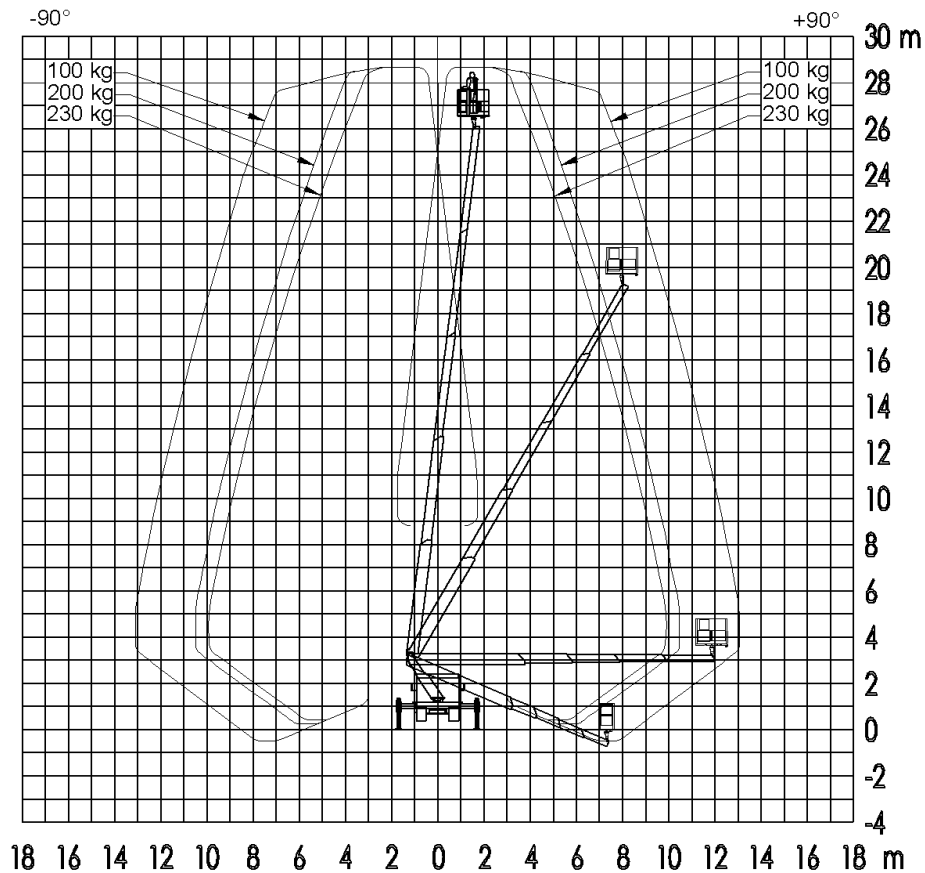

### LKW Arbeitsbühnen bis 3.500 kg (für Selbstfahrer)

#### Gerätedaten

Arbeitshöhe	28,60 m	Arbeitskorbgröße	0,70 x 1,40 m
max. Reichweite	16,20 m	Transportabmessungen	6,92 x 2,15 x 2,47 m
max. Tragfähigkeit	230 kg	Eigengewicht	3.500 kg

Stand 2019

**Hotline +49 (0) 29 43 - 25 13 (deutschlandweit) [www.wm-rent.de](http://www.wm-rent.de)**