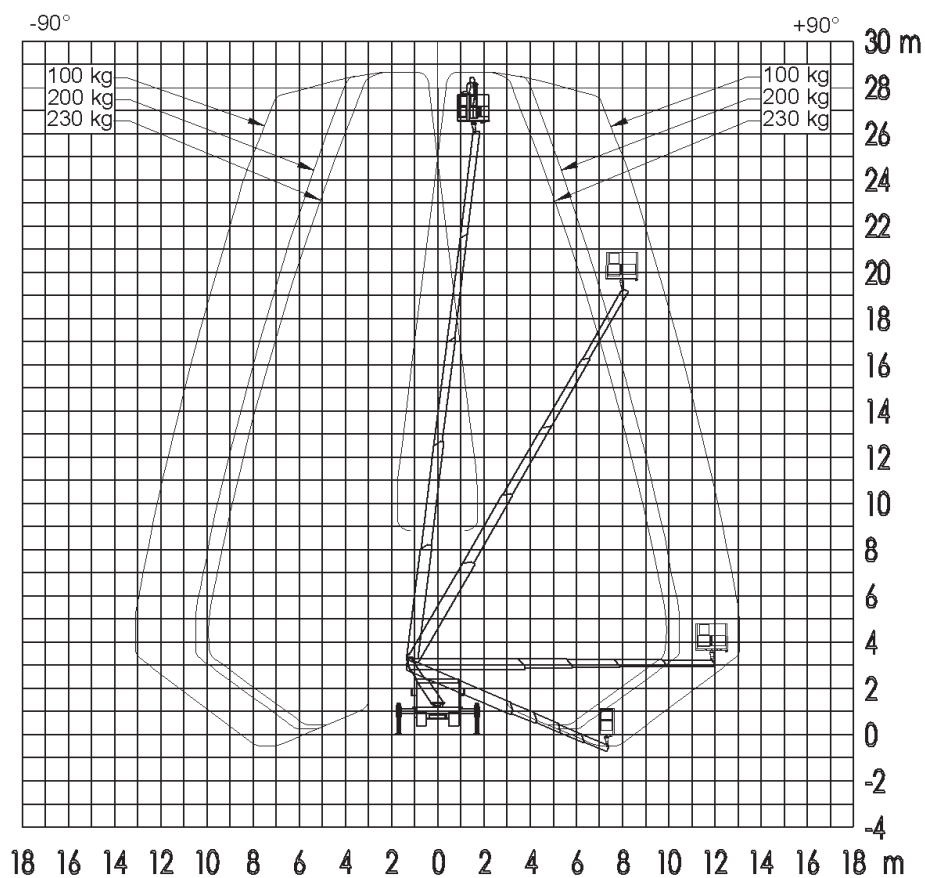

## LKW Arbeitsbühnen bis 3.500 kg (für Selbstfahrer)

### Gerätedaten

Arbeitshöhe	28,60 m	Arbeitskorbgröße	0,70 x 1,40 m
max. Reichweite	16,20 m	Transportabmessungen	6,92 x 2,15 x 2,47 m
max. Tragfähigkeit	230 kg	Eigengewicht	3.500 kg

Stand 2019

**Hotline +49 (0) 29 43 - 25 13 (deutschlandweit) [www.wm-rent.de](http://www.wm-rent.de)**