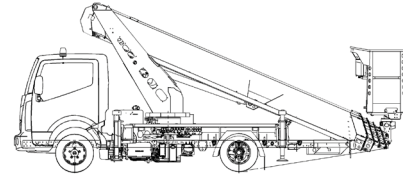

### LKW Arbeitsbühnen bis 3.500 kg (für Selbstfahrer)

#### Gerätedaten

Arbeitshöhe	28,60 m	Arbeitskorbgröße	0,70 x 1,40 m
max. Reichweite	16,20 m	Transportabmessungen	6,92 x 2,15 x 2,47 m
max. Tragfähigkeit	230 kg	Eigengewicht	3.500 kg

Stand 2019

**Hotline +49 (0) 29 43 - 25 13 (deutschlandweit) [www.wm-rent.de](http://www.wm-rent.de)**