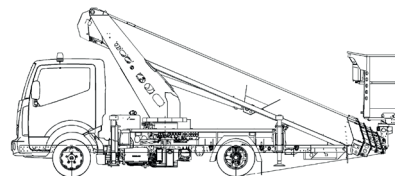

## LKW Arbeitsbühnen bis 3.500 kg (für Selbstfahrer)

### Gerätedaten

Arbeitshöhe	28,60 m	Arbeitskorbgröße	0,70 x 1,40 m
max. Reichweite	16,20 m	Transportabmessungen	6,92 x 2,15 x 2,47 m
max. Tragfähigkeit	230 kg	Eigengewicht	3.500 kg

Stand 2019

**Hotline +49 (0) 29 43 - 25 13 (deutschlandweit) [www.wm-rent.de](http://www.wm-rent.de)**