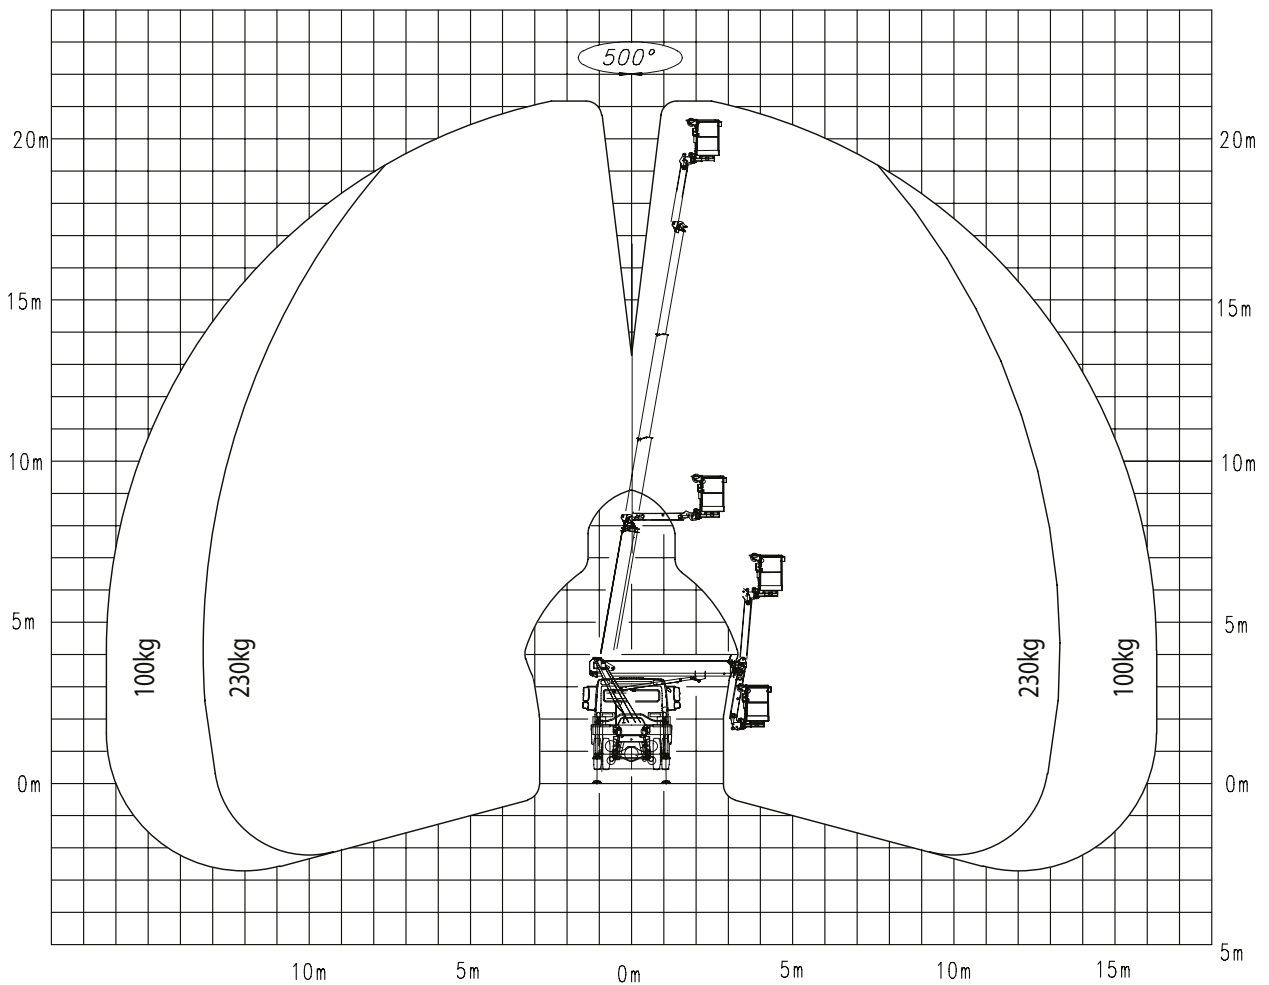

LKW Arbeitsbühnen bis 7.490 kg (für Selbstfahrer)

21210532

Gerätedaten

Arbeitshöhe	21,00 m	Arbeitskorbgröße	0,70 x 1,40 m
max. Reichweite	16,40 m	Transportabmessungen	7,20 x 2,50 x 3,20 m
max. Tragfähigkeit	230 kg	Eigengewicht	7.490 kg