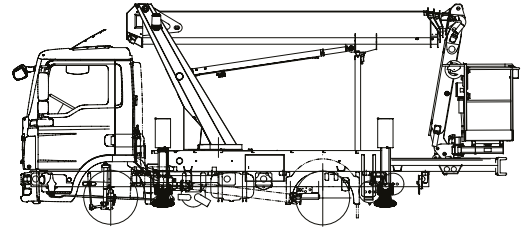

LKW Arbeitsbühnen bis 7.490 kg (für Selbstfahrer)

21210532

Gerätedaten

Arbeitshöhe	21,00 m	Arbeitskorbgröße	0,70 x 1,40 m
max. Reichweite	16,40 m	Transportabmessungen	7,20 x 2,50 x 3,20 m
max. Tragfähigkeit	230 kg	Eigengewicht	7.490 kg