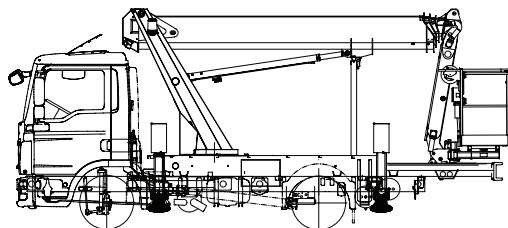

LKW Arbeitsbühnen bis 7.490 kg (für Selbstfahrer)

21210532

Gerätedaten

Arbeitshöhe	21,00 m	Arbeitskorbgröße	0,70 x 1,40 m
max. Reichweite	16,40 m	Transportabmessungen	7,20 x 2,50 x 3,20 m
max. Tragfähigkeit	230 kg	Eigengewicht	7.490 kg