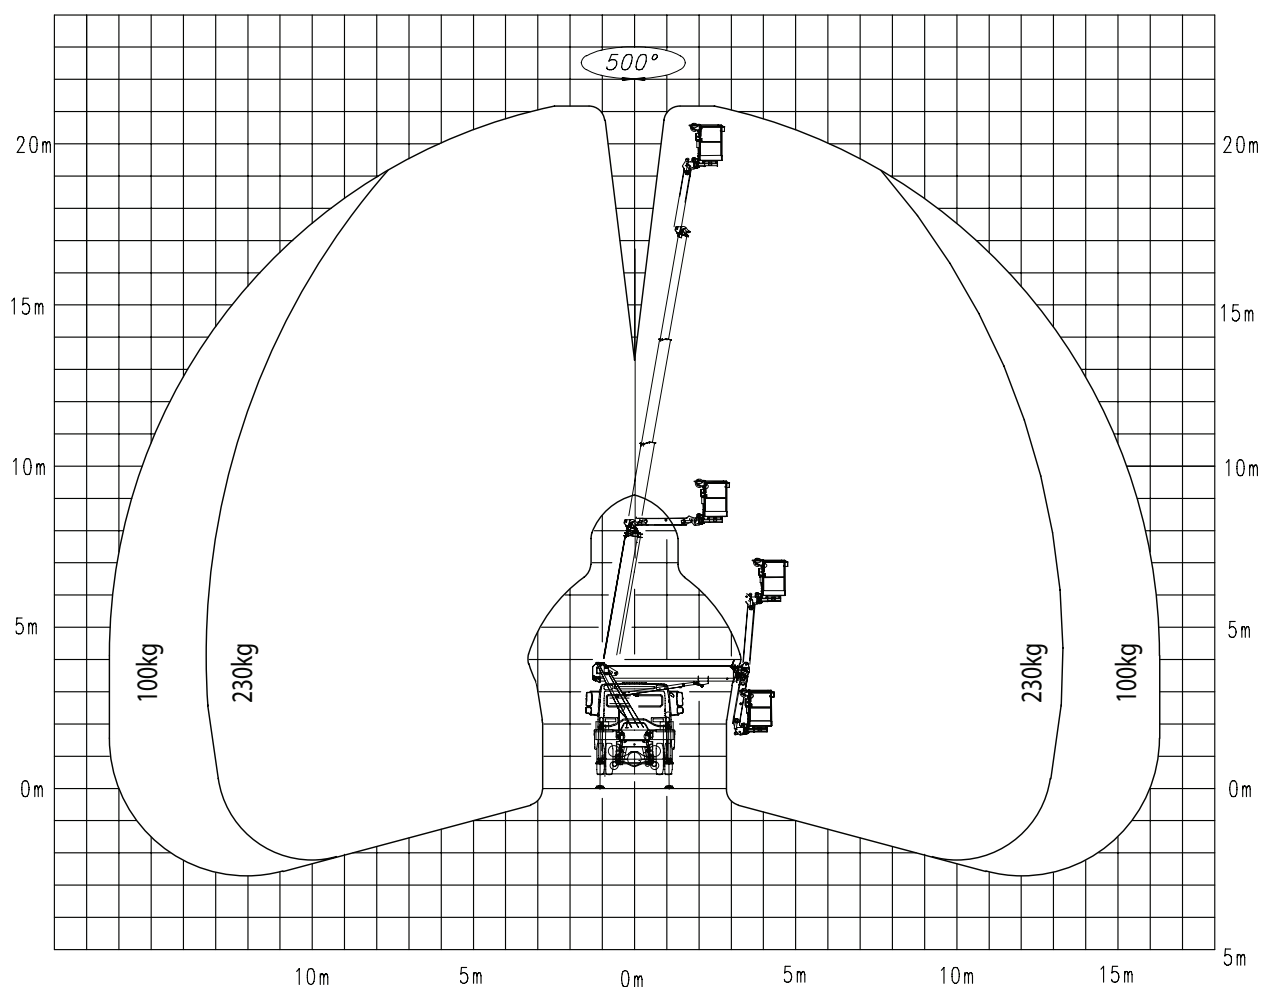

LKW Arbeitsbühnen bis 7.490 kg (für Selbstfahrer)

21210532

Gerätedaten

Arbeitshöhe	21,00 m	Arbeitskorbgröße	0,70 x 1,40 m
max. Reichweite	16,40 m	Transportabmessungen	7,20 x 2,50 x 3,20 m
max. Tragfähigkeit	230 kg	Eigengewicht	7.490 kg