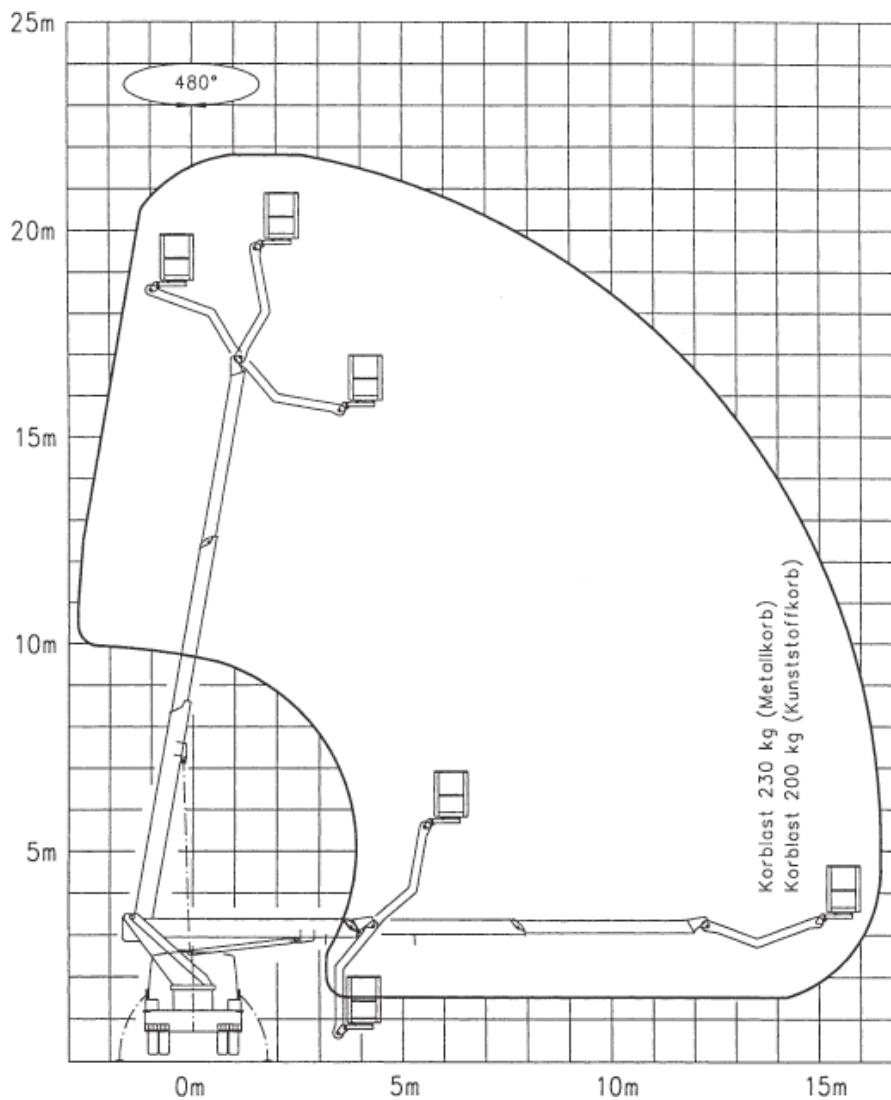

LKW Arbeitsbühnen bis 7.490 kg (für Selbstfahrer)

Gerätedaten

Arbeitshöhe	22,00 m	Arbeitskorbgröße	0,80 x 1,60 m
max. Reichweite	16,50 m	Transportabmessungen	7,96 x 2,50 x 3,50 m
max. Tragfähigkeit	230 kg	Gesamtgewicht	7.490 kg