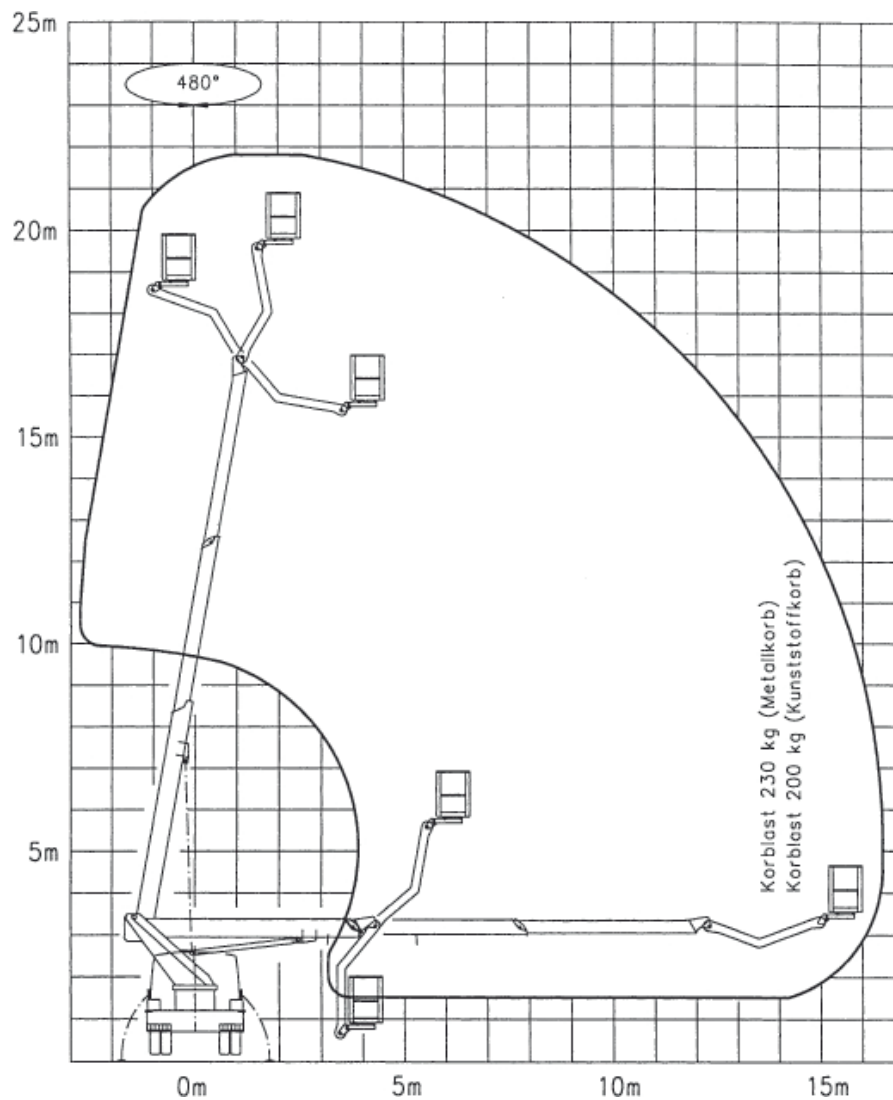

## LKW Arbeitsbühnen bis 7.490 kg (für Selbstfahrer)

### Gerätedaten

Arbeitshöhe	22,00 m	Arbeitskorbgröße	0,80 x 1,60 m
max. Reichweite	16,50 m	Transportabmessungen	7,96 x 2,50 x 3,50 m
max. Tragfähigkeit	230 kg	Gesamtgewicht	7.490 kg

Stand 2019

**Hotline +49 (0) 29 43 - 25 13 (deutschlandweit) [www.wm-rent.de](http://www.wm-rent.de)**