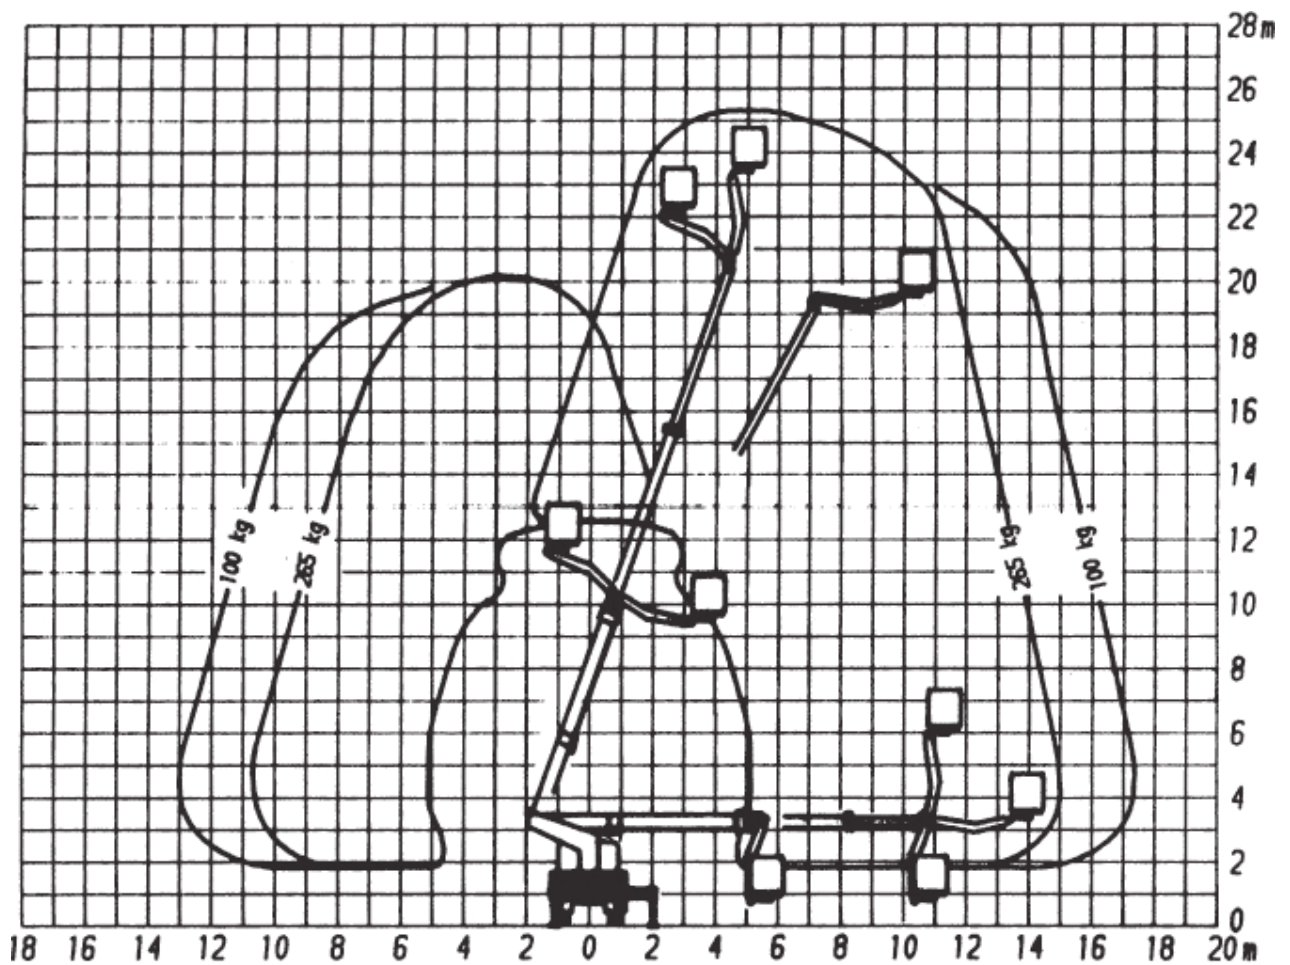

LKW Arbeitsbühnen bis 7.490 kg (für Selbstfahrer)

Gerätedaten

Arbeitshöhe	26,50 m	Arbeitskorbgröße	1,00 x 1,70 m
max. Reichweite	17,50 m	Transportabmessungen	9,37 x 2,50 x 3,51 m
max. Tragfähigkeit	265 kg / 350 kg	Gesamtgewicht	7.490 kg