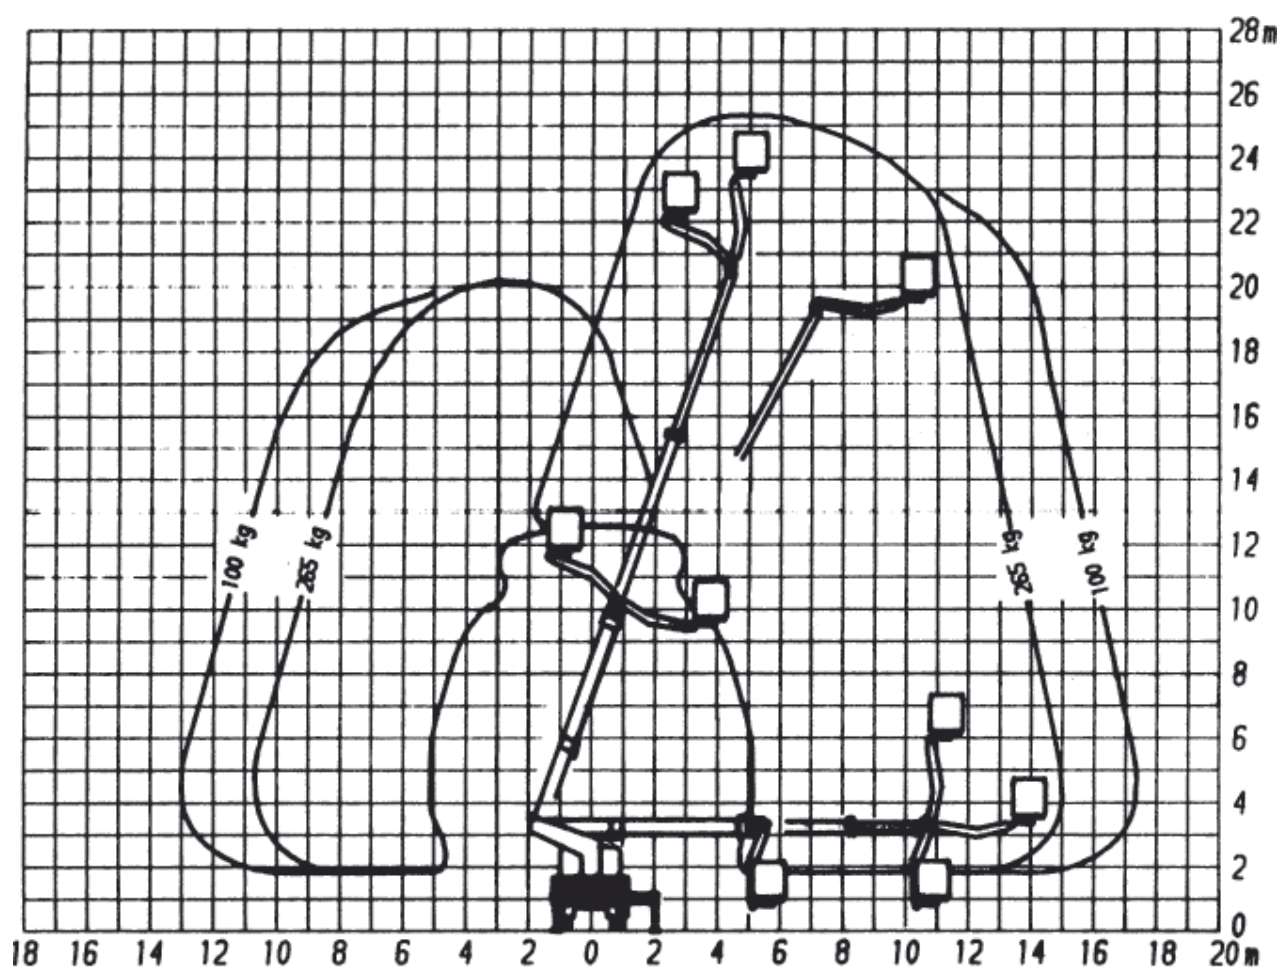

## LKW Arbeitsbühnen bis 7.490 kg (für Selbstfahrer)

### Gerätedaten

|                    |                 |                      |                      |
|--------------------|-----------------|----------------------|----------------------|
| Arbeitshöhe        | 26,50 m         | Arbeitskorbgröße     | 1,00 x 1,70 m        |
| max. Reichweite    | 17,50 m         | Transportabmessungen | 9,37 x 2,50 x 3,51 m |
| max. Tragfähigkeit | 265 kg / 350 kg | Gesamtgewicht        | 7.490 kg             |