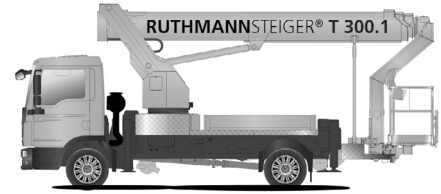

**LKW Arbeitsbühnen bis 7.490 kg (für Selbstfahrer)**

**Gerätedaten**

Arbeitshöhe	30,00 m	Arbeitskorbgröße	0,86 x 1,70 m
max. Reichweite	21,00 m	Transportabmessungen	8,19 x 2,50 x 3,56 m
max. Tragfähigkeit	320 kg	Eigengewicht	7.490 kg