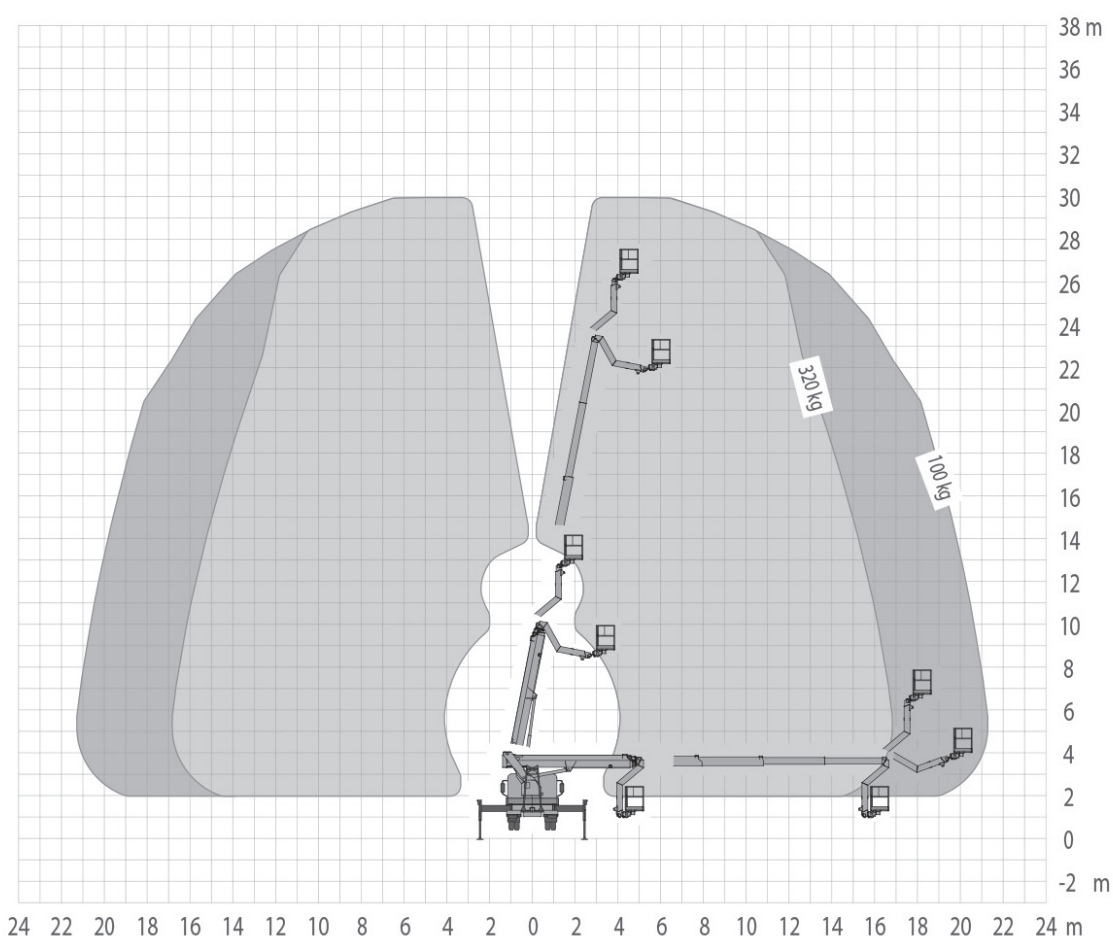

## LKW Arbeitsbühnen bis 7.490 kg (für Selbstfahrer)

### Gerätedaten

Arbeitshöhe	30,00 m	Arbeitskorbgröße	0,86 x 1,70 m
max. Reichweite	21,00 m	Transportabmessungen	8,19 x 2,50 x 3,56 m
max. Tragfähigkeit	320 kg	Eigengewicht	7.490 kg

Stand 2019

**Hotline +49 (0) 29 43 - 25 13** (deutschlandweit) [www.wm-rent.de](http://www.wm-rent.de)