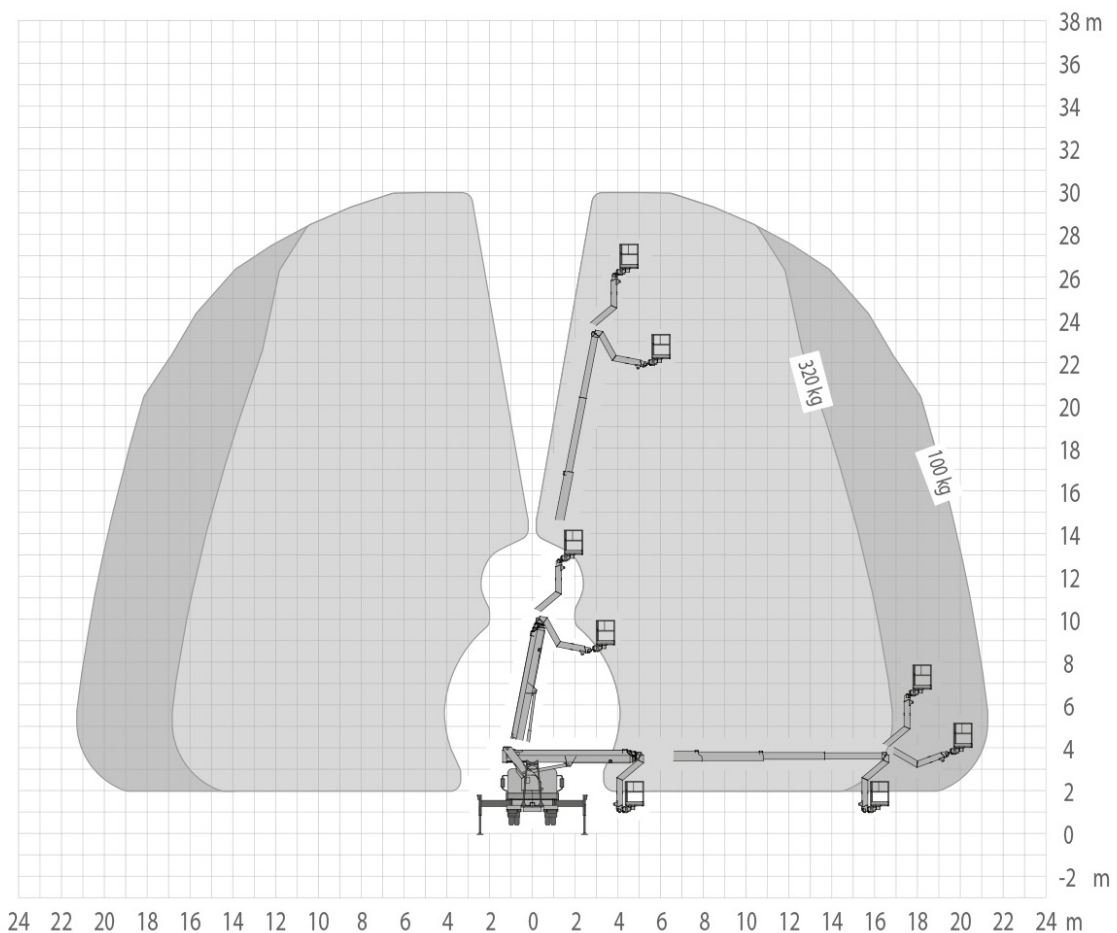

**LKW Arbeitsbühnen bis 7.490 kg (für Selbstfahrer)**

**Gerätedaten**

Arbeitshöhe	30,00 m	Arbeitskorbgröße	0,86 x 1,70 m
max. Reichweite	21,00 m	Transportabmessungen	8,19 x 2,50 x 3,56 m
max. Tragfähigkeit	320 kg	Eigengewicht	7.490 kg