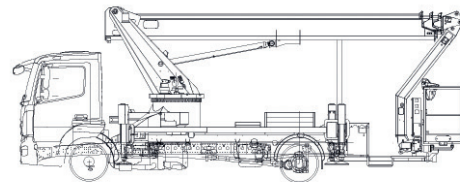

## LKW Arbeitsbühnen bis 7.490 kg (für Selbstfahrer)

### Gerätedaten

Arbeitshöhe	30,00 m	Arbeitskorbgröße	0,80 x 1,80 m
max. Reichweite	20,70 m	Transportabmessungen	8,94 x 2,51 x 3,50 m
max. Tragfähigkeit	350 kg	Eigengewicht	7.490 kg

Stand 2019

**Hotline +49 (0) 29 43 - 25 13 (deutschlandweit) [www.wm-rent.de](http://www.wm-rent.de)**