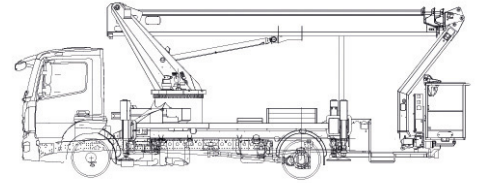

LKW Arbeitsbühnen bis 7.490 kg (für Selbstfahrer)

Gerätedaten

Arbeitshöhe	30,00 m	Arbeitskorbgröße	0,80 x 1,80 m
max. Reichweite	20,70 m	Transportabmessungen	8,94 x 2,51 x 3,50 m
max. Tragfähigkeit	350 kg	Eigengewicht	7.490 kg