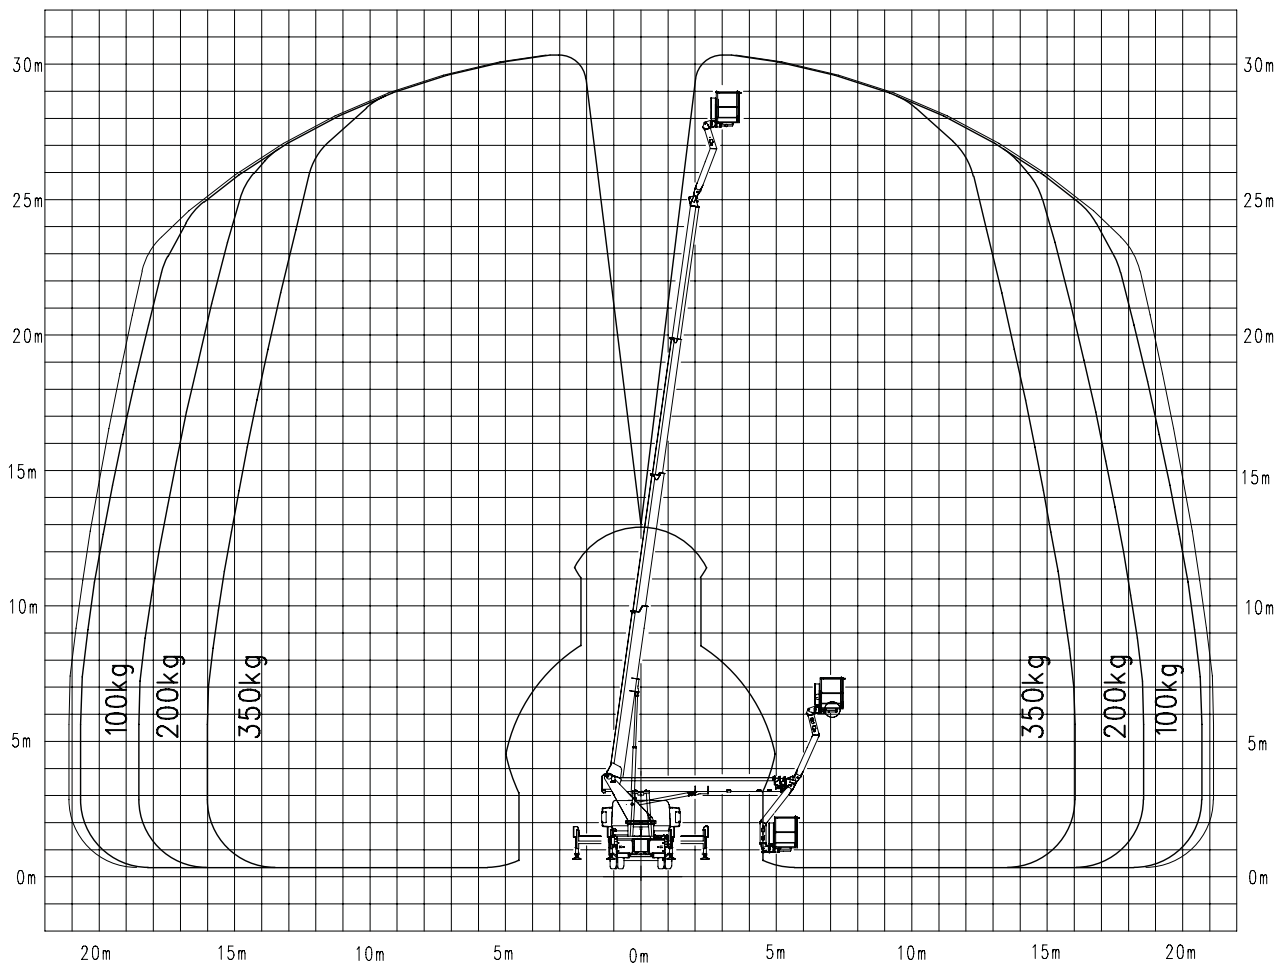

LKW Arbeitsbühnen bis 7.490 kg (für Selbstfahrer)

Gerätedaten

Arbeitshöhe	30,00 m	Arbeitskorbgröße	0,80 x 1,80 m
max. Reichweite	20,70 m	Transportabmessungen	8,94 x 2,51 x 3,50 m
max. Tragfähigkeit	350 kg	Eigengewicht	7.490 kg