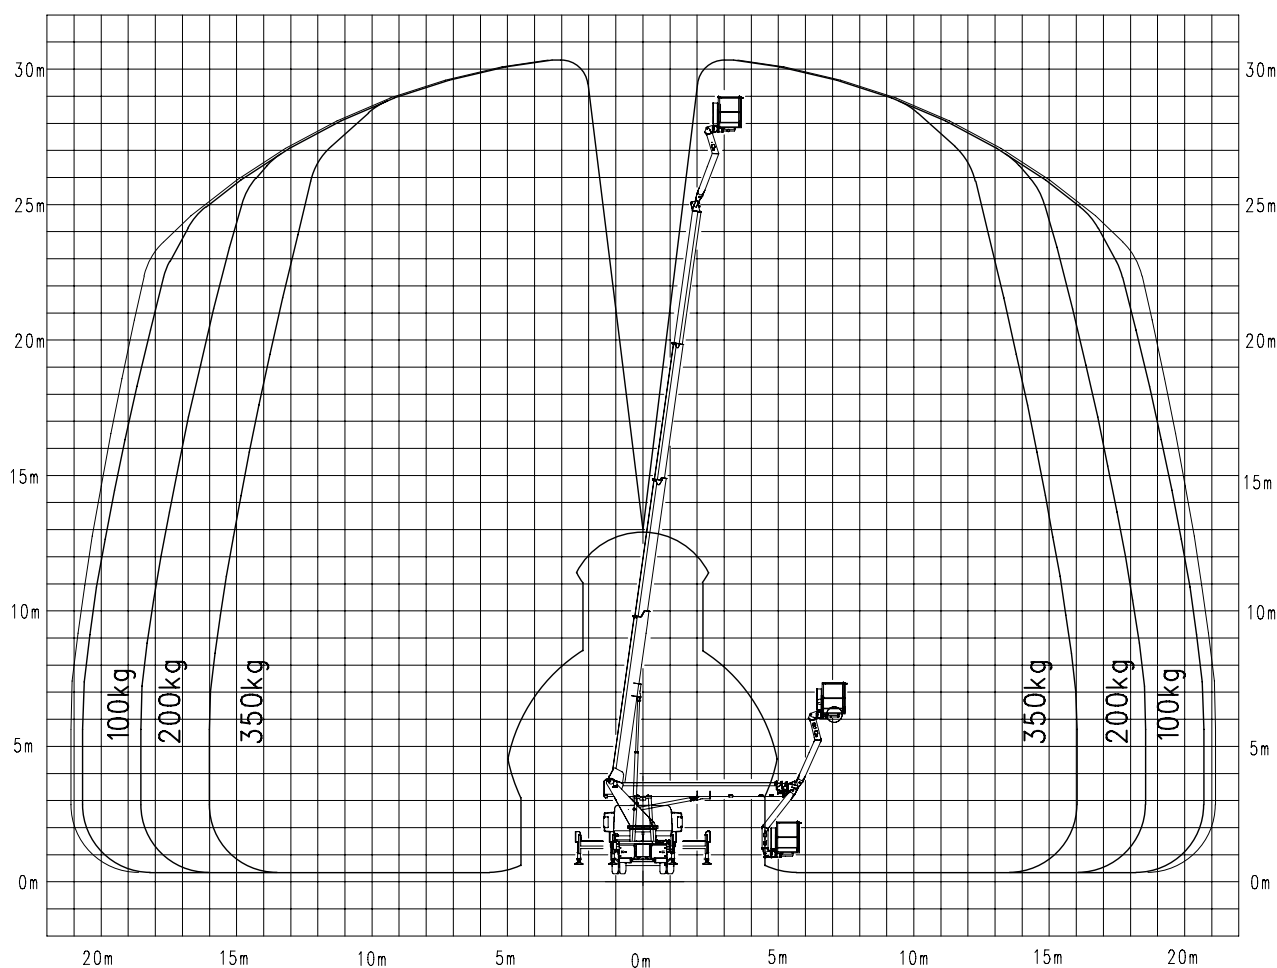

## LKW Arbeitsbühnen bis 7.490 kg (für Selbstfahrer)

### Gerätedaten

Arbeitshöhe	30,00 m	Arbeitskorbgröße	0,80 x 1,80 m
max. Reichweite	20,70 m	Transportabmessungen	8,94 x 2,51 x 3,50 m
max. Tragfähigkeit	350 kg	Eigengewicht	7.490 kg

Stand 2019

**Hotline +49 (0) 29 43 - 25 13 (deutschlandweit) [www.wm-rent.de](http://www.wm-rent.de)**