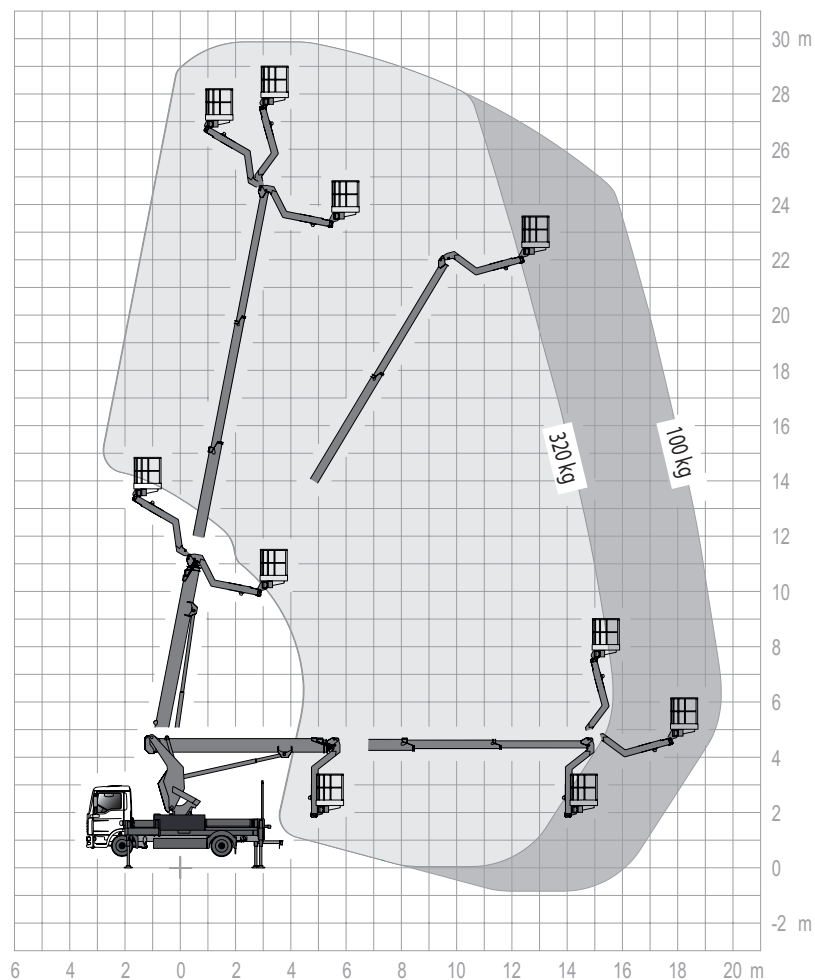

LKW Arbeitsbühnen bis 7.490 kg (für Selbstfahrer)

Gerätedaten

Arbeitshöhe	30,00 m	Arbeitskorbgröße	1,00 x 1,85 m
max. Reichweite	19,50 m	Transportabmessungen	7,95 x 2,54 x 3,36 m
max. Tragfähigkeit	320 kg	Eigengewicht	7.490 kg