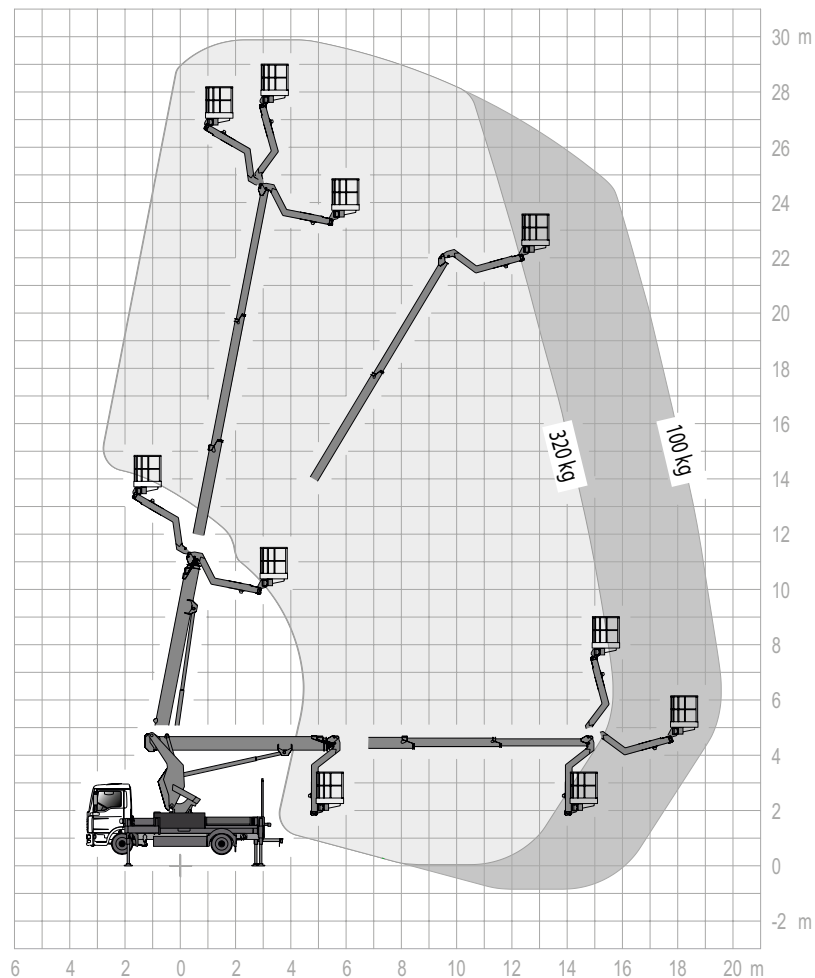

LKW Arbeitsbühnen bis 7.490 kg (für Selbstfahrer)

Gerätedaten

Arbeitshöhe	30,00 m	Arbeitskorbgröße	1,00 x 1,85 m
max. Reichweite	19,50 m	Transportabmessungen	7,95 x 2,54 x 3,36 m
max. Tragfähigkeit	320 kg	Eigengewicht	7.490 kg