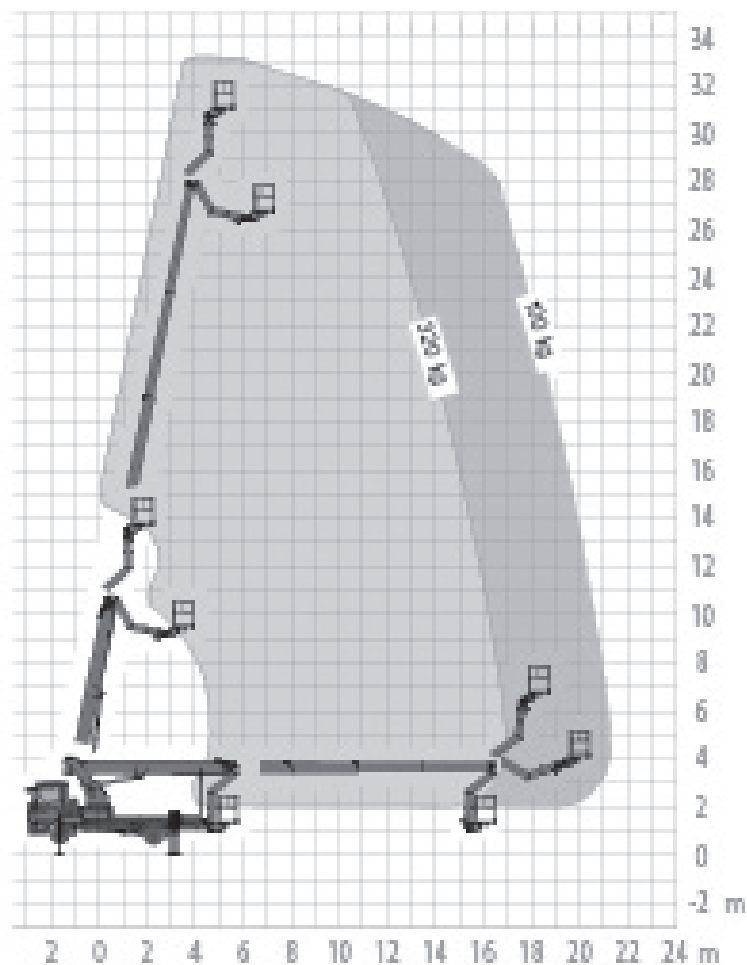

LKW Arbeitsbühnen bis 7.490 kg (für Selbstfahrer)

Gerätedaten

Arbeitshöhe	33,00 m	Arbeitskorbgröße	0,86 x 1,70 m
max. Reichweite	21,20 m	Transportabmessungen	8,79 x 2,50 x 3,56 m
max. Tragfähigkeit	320 kg	Gesamtgewicht	7.490 kg