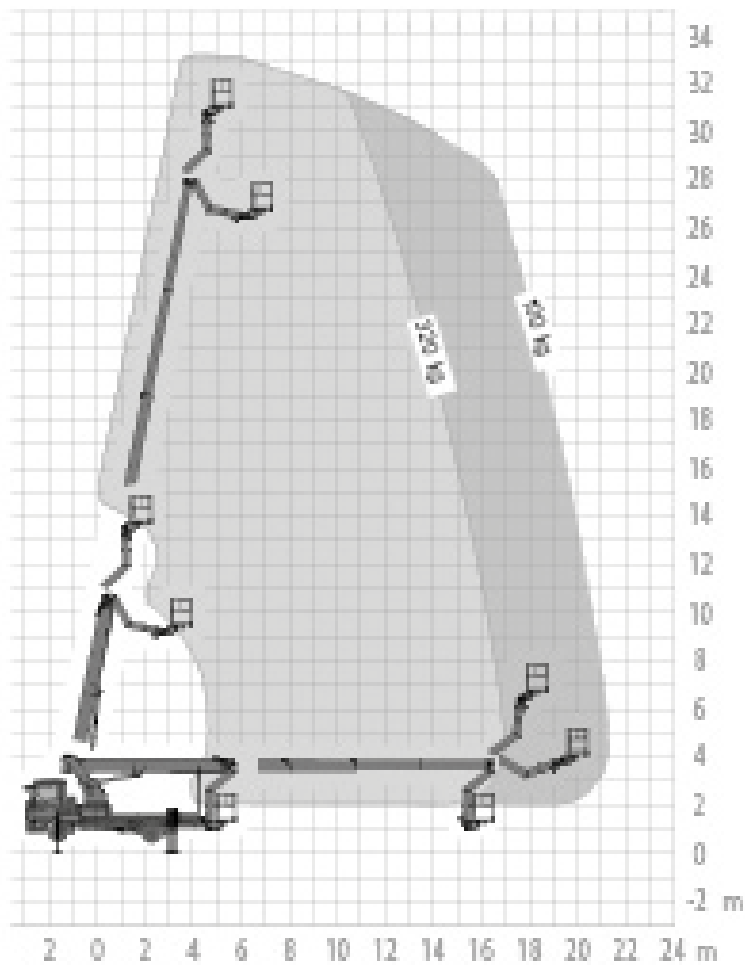

LKW Arbeitsbühnen bis 7.490 kg (für Selbstfahrer)

Gerätedaten

Arbeitshöhe	33,00 m	Arbeitskorbgröße	0,86 x 1,70 m
max. Reichweite	21,20 m	Transportabmessungen	8,79 x 2,50 x 3,56 m
max. Tragfähigkeit	320 kg	Gesamtgewicht	7.490 kg