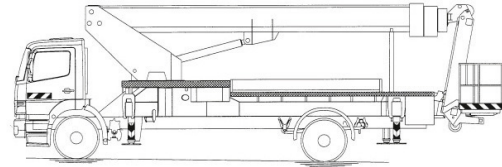

LKW Arbeitsbühnen bis 7.490 kg (inkl. Bedienpersonal)

Gerätedaten

Arbeitshöhe	37,00 m	Arbeitskorbgröße	1,00 x 1,70 m
max. Reichweite	35,00 m	Transportabmessungen	11,36 x 2,50 x 3,75 m
max. Tragfähigkeit	350 kg	Eigengewicht	15.400 kg