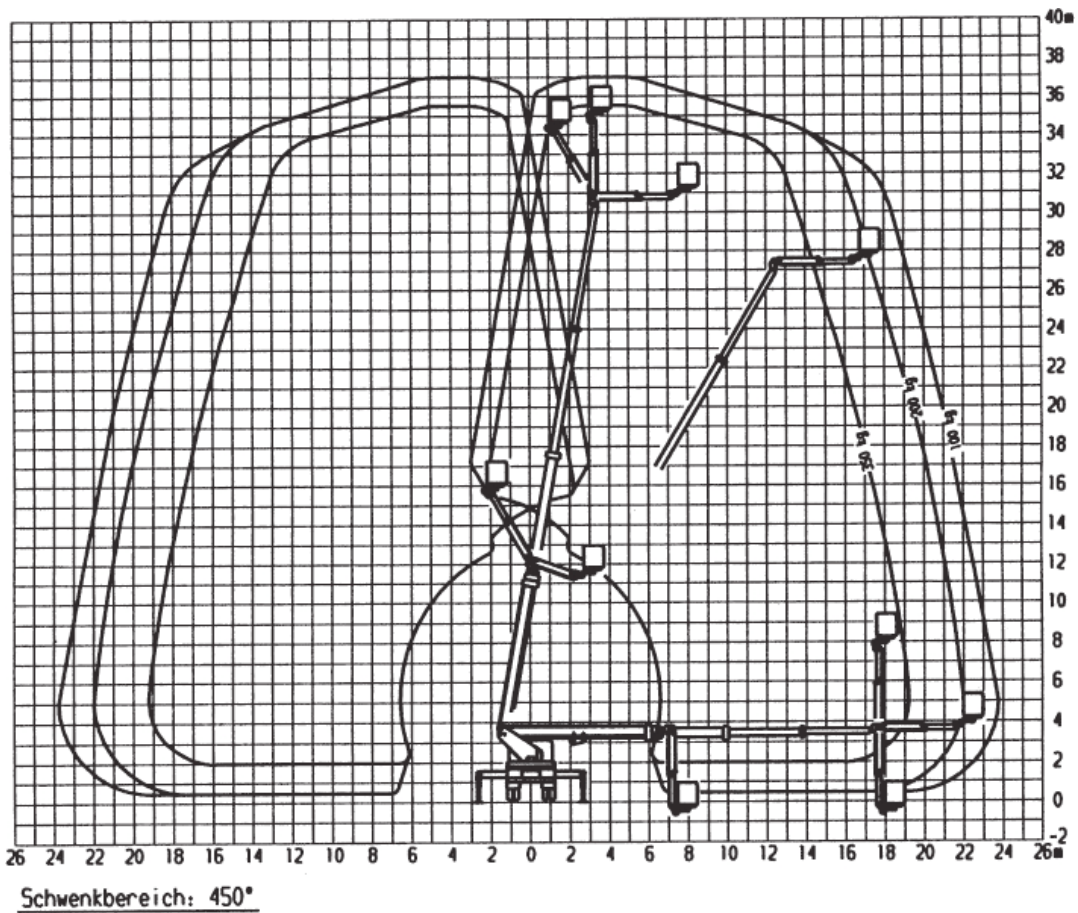

LKW Arbeitsbühnen bis 7.490 kg (inkl. Bedienpersonal)

Gerätedaten

Arbeitshöhe	37,00 m	Arbeitskorbgröße	1,00 x 1,70 m
max. Reichweite	35,00 m	Transportabmessungen	11,36 x 2,50 x 3,75 m
max. Tragfähigkeit	350 kg	Eigengewicht	15.400 kg