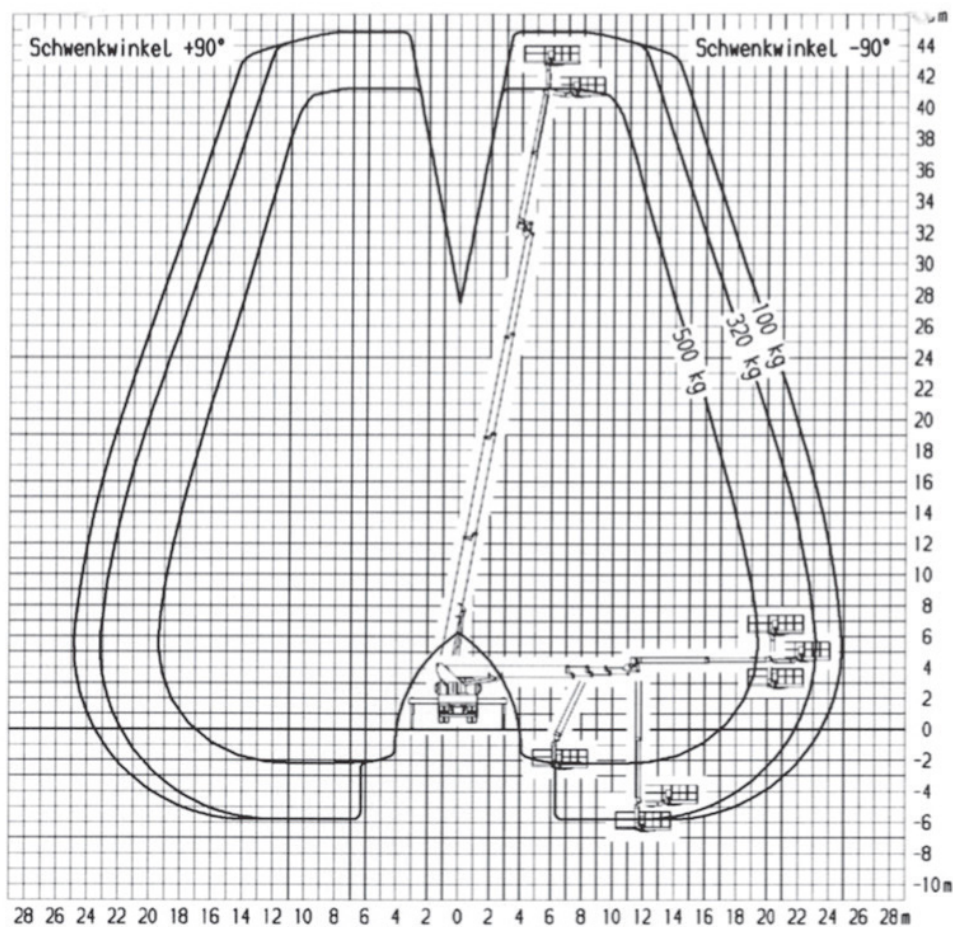

LKW Arbeitsbühnen bis 7.490 kg (inkl. Bedienpersonal)

Gerätedaten

Arbeitshöhe	45,00 m	Arbeitskorbgröße	0,90 x 3,60 m
max. Reichweite	25,00 m	Transportabmessungen	9,90 x 2,54 x 3,80 m
max. Tragfähigkeit	500 kg	Eigengewicht	18.000 kg