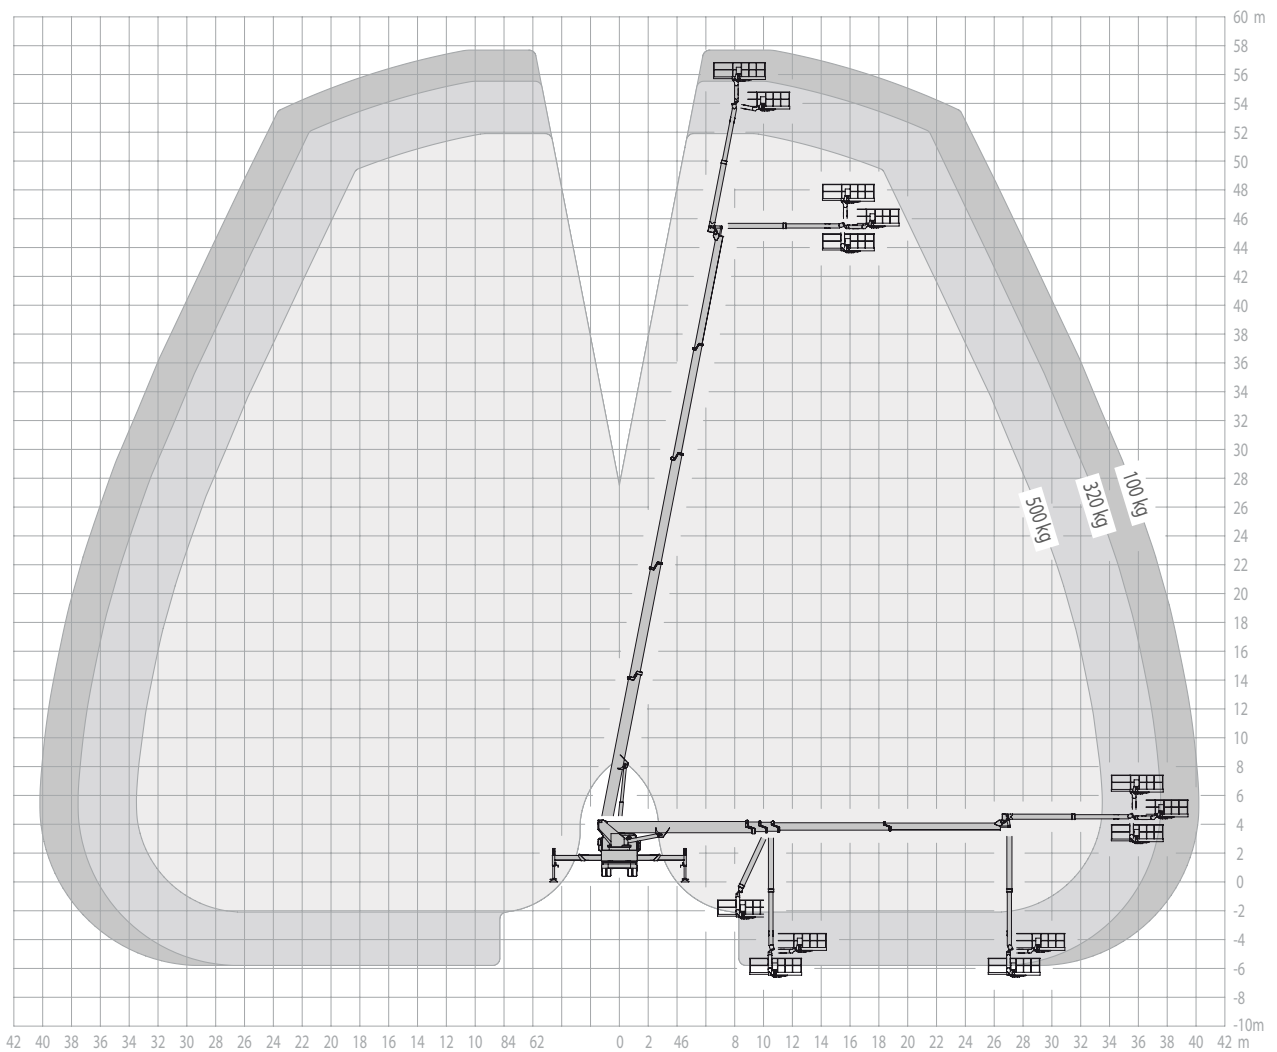

LKW Arbeitsbühnen bis 7.490 kg (inkl. Bedienpersonal)

Gerätedaten

Arbeitshöhe	58,00 m	Arbeitskorbgröße	0,90 x 3,60 m
max. Reichweite	40,00 m	Transportabmessungen	11,70 x 2,54 x 3,99 m
max. Tragfähigkeit	500 kg	Eigengewicht	26.000 kg