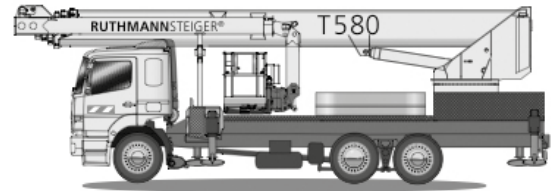

LKW Arbeitsbühnen bis 7.490 kg (inkl. Bedienpersonal)

Gerätedaten

Arbeitshöhe	58,00 m	Arbeitskorbgröße	0,90 x 3,60 m
max. Reichweite	40,00 m	Transportabmessungen	11,70 x 2,54 x 3,99 m
max. Tragfähigkeit	500 kg	Eigengewicht	26.000 kg