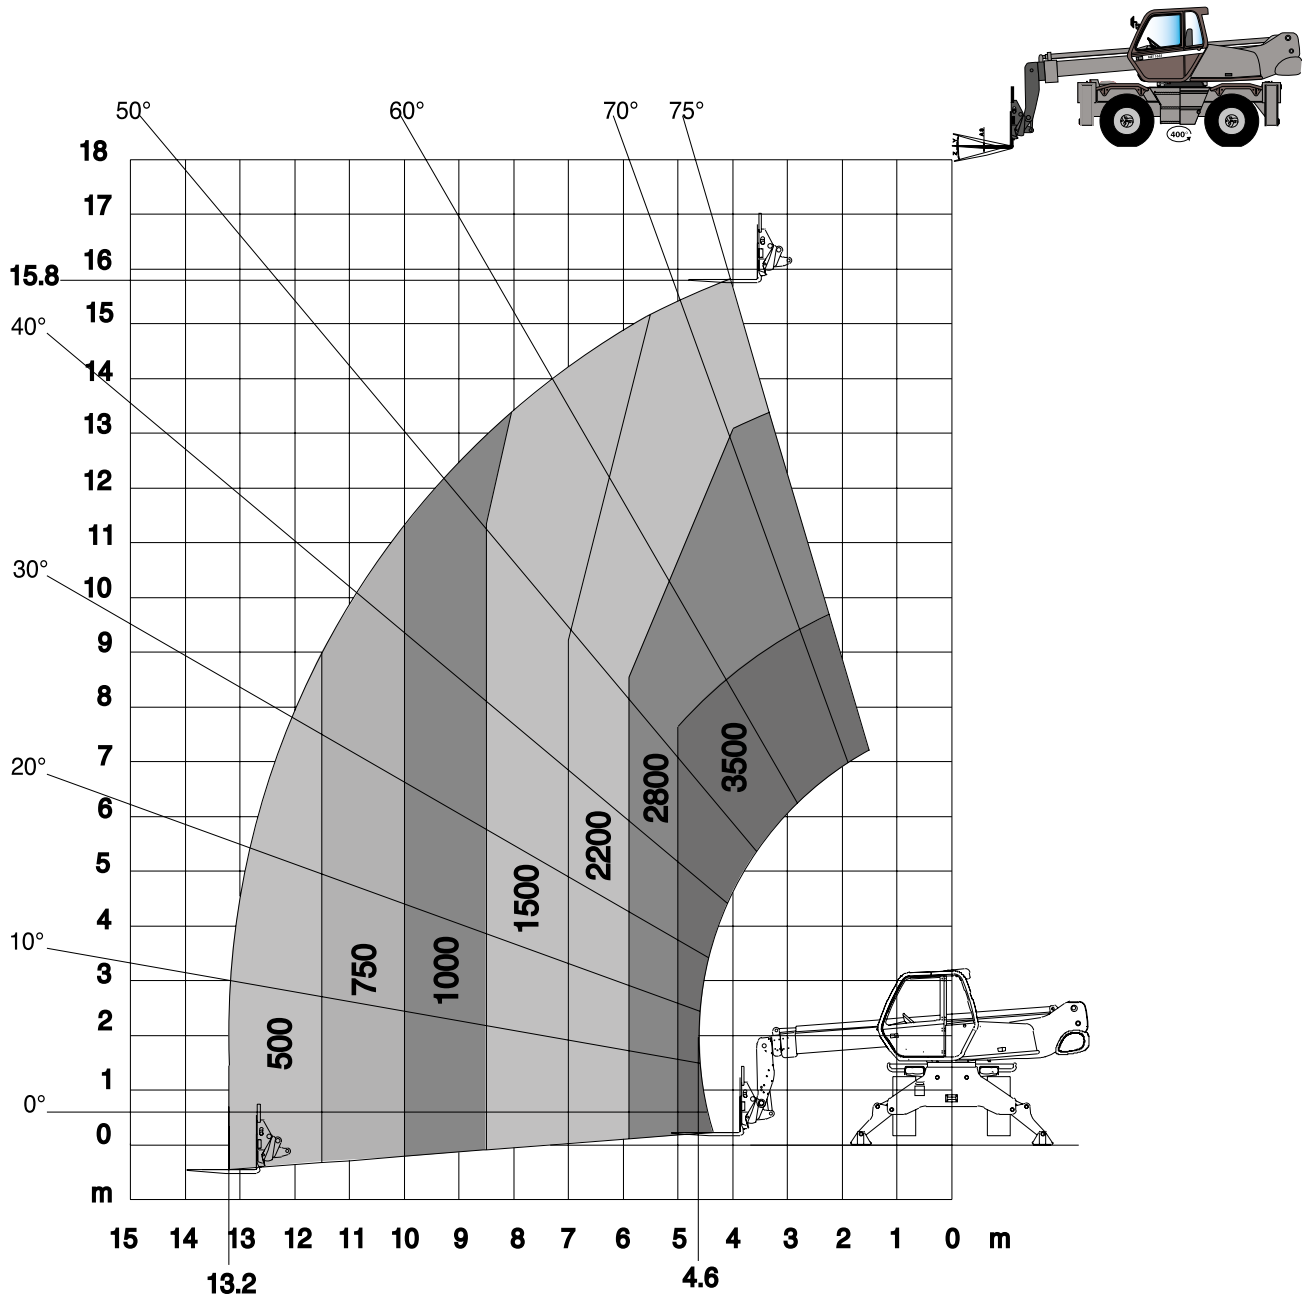

Teleskoplader (Rotor)

Gerätedaten

Hubhöhe	15,82 m	Breite mit Abstützung	3,80 m
max. Reichweite	13,20 m	Transportabmessungen	6,07 x 2,39 x 2,97 m
max. Tragfähigkeit	3.500 kg	Gesamtgewicht	12.955 kg

Stand 2019