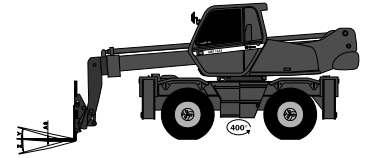

Teleskopplader (Rotor)

Gerätedaten

Hubhöhe	18,70 m	Breite mit Abstützung	5,03 m
max. Reichweite	15,85 m	Transportabmessungen	6,75 x 2,40 x 2,98 m
max. Tragfähigkeit	4.500 kg	Eigengewicht	14.700 kg

Stand 2019