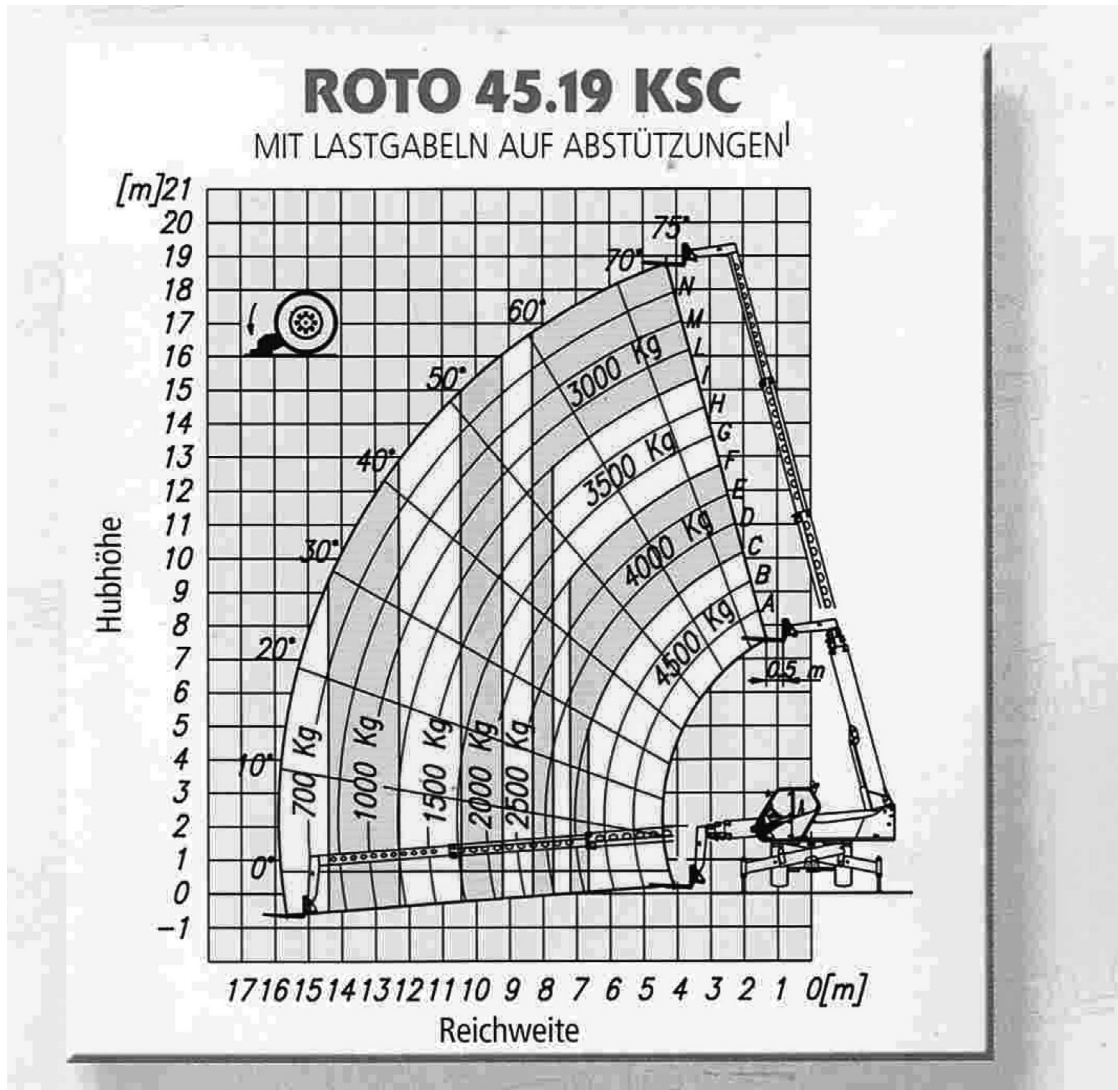

Teleskopplader (Rotor)

Gerätedaten

Hubhöhe	18,70 m	Breite mit Abstützung	5,03 m
max. Reichweite	15,85 m	Transportabmessungen	6,75 x 2,40 x 2,98 m
max. Tragfähigkeit	4.500 kg	Eigengewicht	14.700 kg

Stand 2019