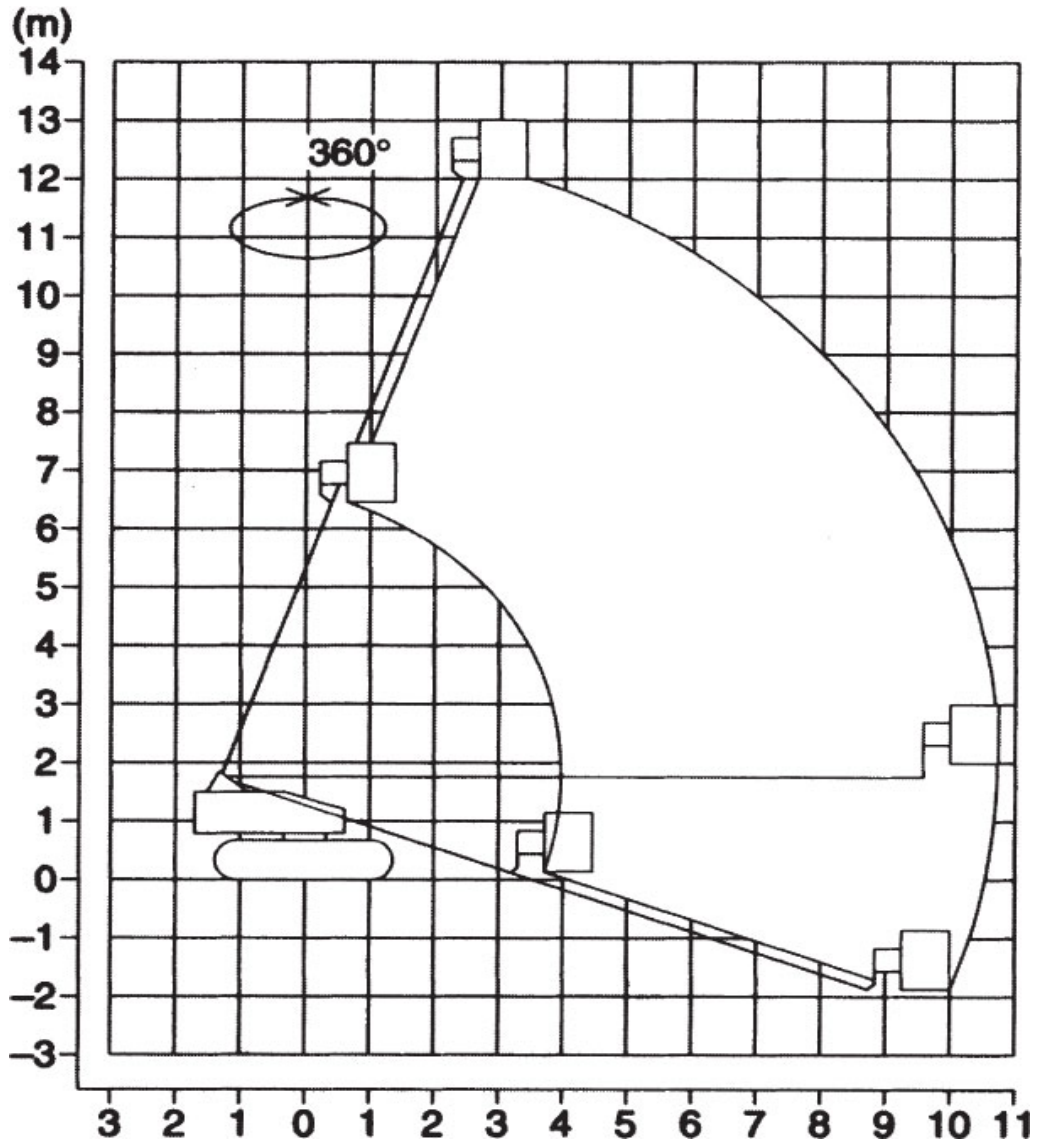

**Teleskop-Arbeitsbühnen (mit Stahlkettenantrieb)**

**Gerätedaten**

|                        |         |                      |                      |
|------------------------|---------|----------------------|----------------------|
| Arbeitshöhe            | 14,00 m | Arbeitskorbgröße     | 0,75 x 1,80 m        |
| max. seitl. Reichweite | 10,50 m | Transportabmessungen | 6,33 x 2,17 x 2,20 m |
| max. Tragfähigkeit     | 250 kg  | Eigengewicht         | 7.650 kg             |