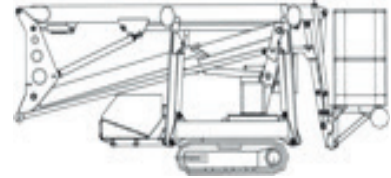

Raupen-Arbeitsbühnen (mit Gummikettenantrieb)

Gerätedaten

Arbeitshöhe	15,00 m	Arbeitskorbgröße	0,70 x 1,20 m
max. seitl. Reichweite	6,40 m	Transportabmessungen	4,71 x 0,78 x 1,99 m
max. Tragfähigkeit	200 kg	Gesamtgewicht	1.950 kg