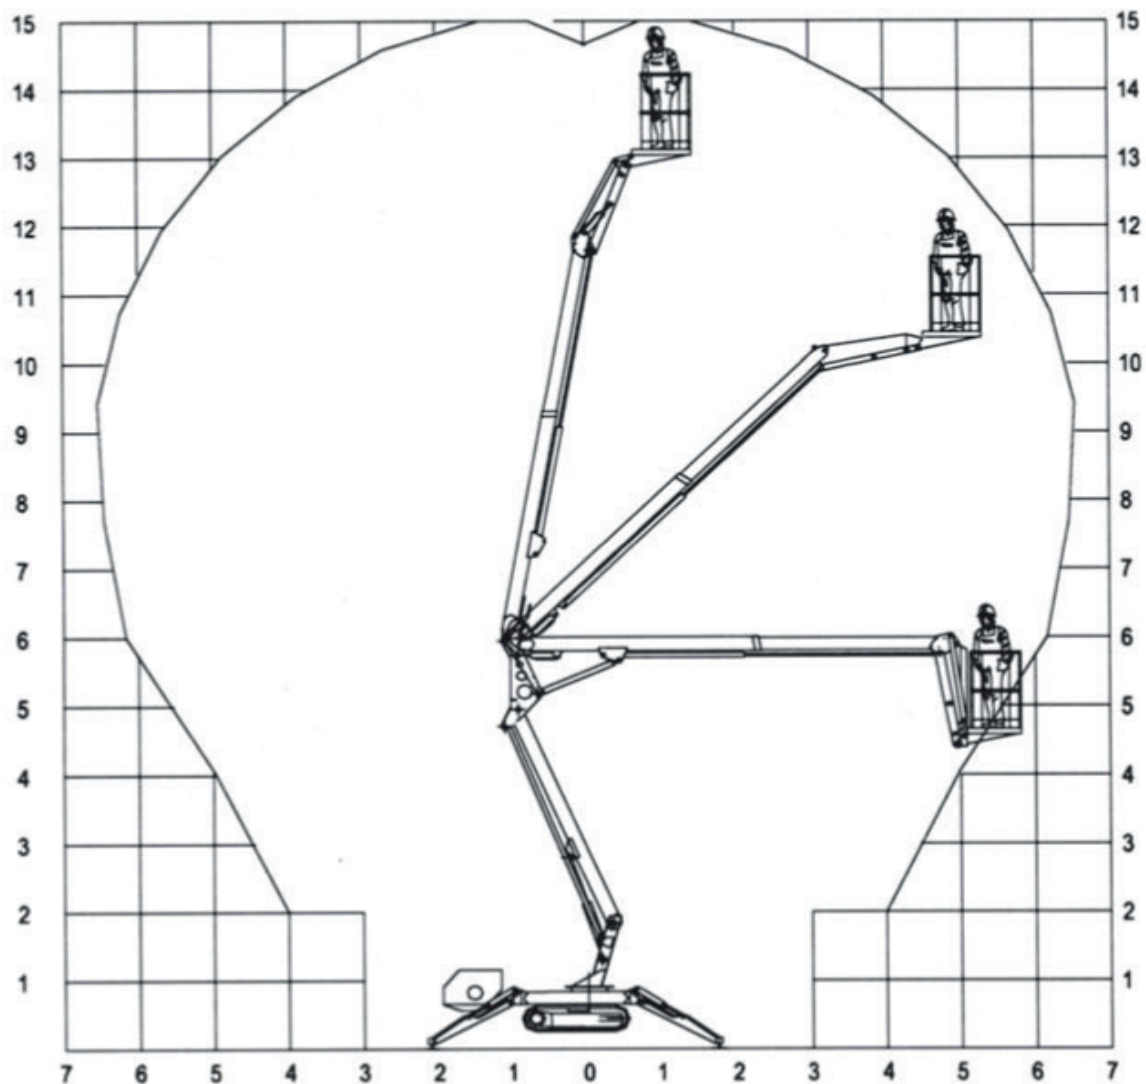

Raupen-Arbeitsbühnen (mit Gummikettenantrieb)

Gerätedaten

Arbeitshöhe	15,00 m	Arbeitskorbgröße	0,70 x 1,20 m
max. seitl. Reichweite	6,40 m	Transportabmessungen	4,71 x 0,78 x 1,99 m
max. Tragfähigkeit	200 kg	Gesamtgewicht	1.950 kg