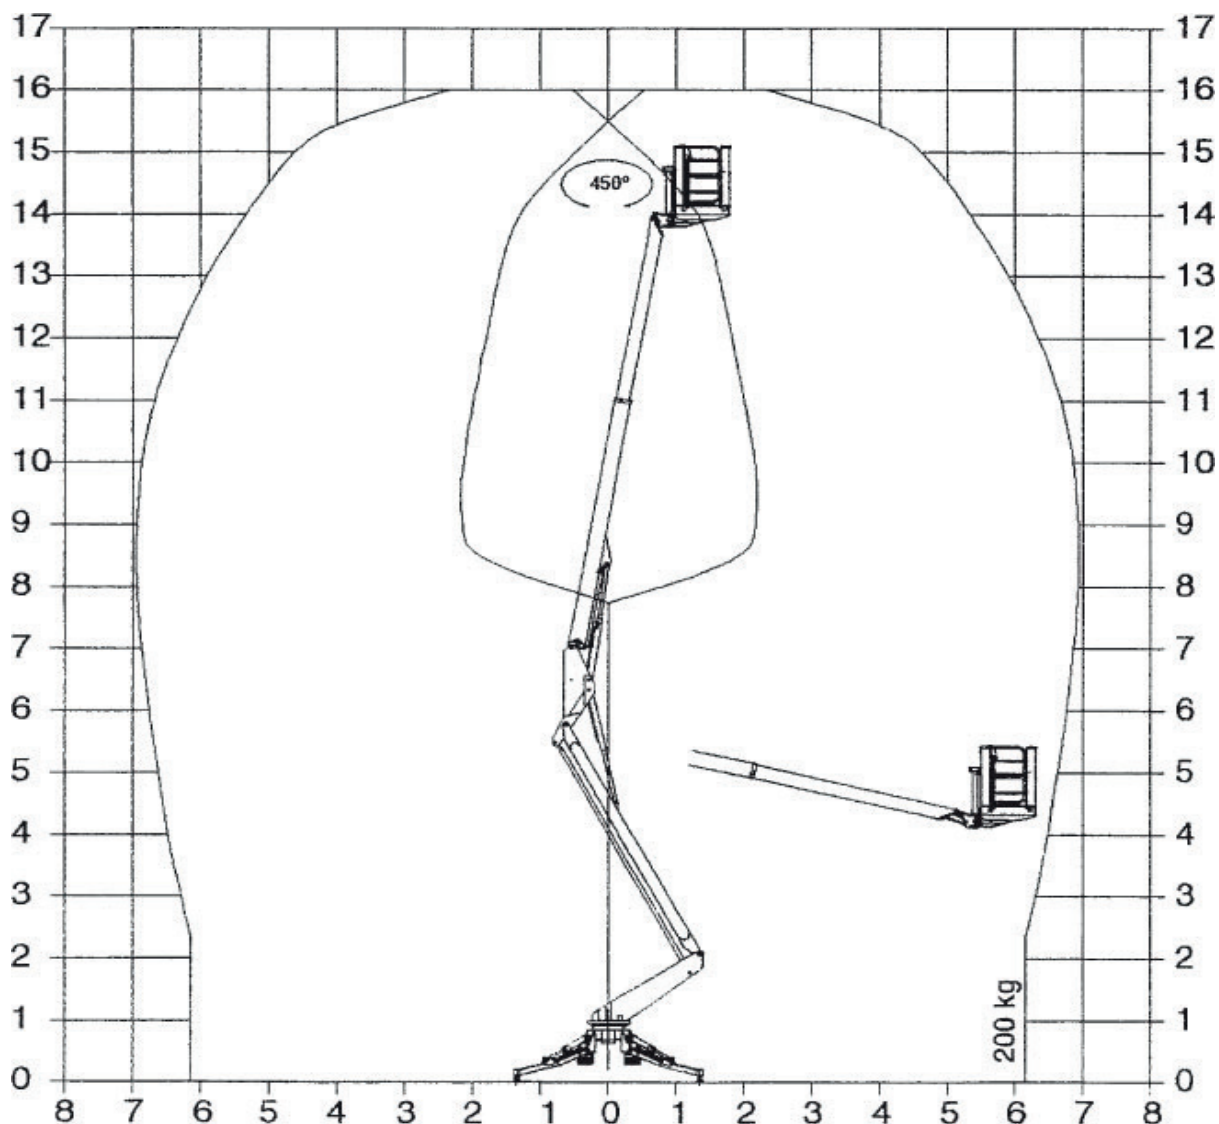

Raupen-Arbeitsbühnen (mit Gummikettenantrieb)

Gerätedaten

Arbeitshöhe	16,00 m	Arbeitskorbgröße	0,80 x 0,90 m
max. seitr. Reichweite	6,95 m	Transportabmessungen	5,75 x 0,94 x 1,98 m
max. Tragfähigkeit	200 kg	Gesamtgewicht	2.100 kg