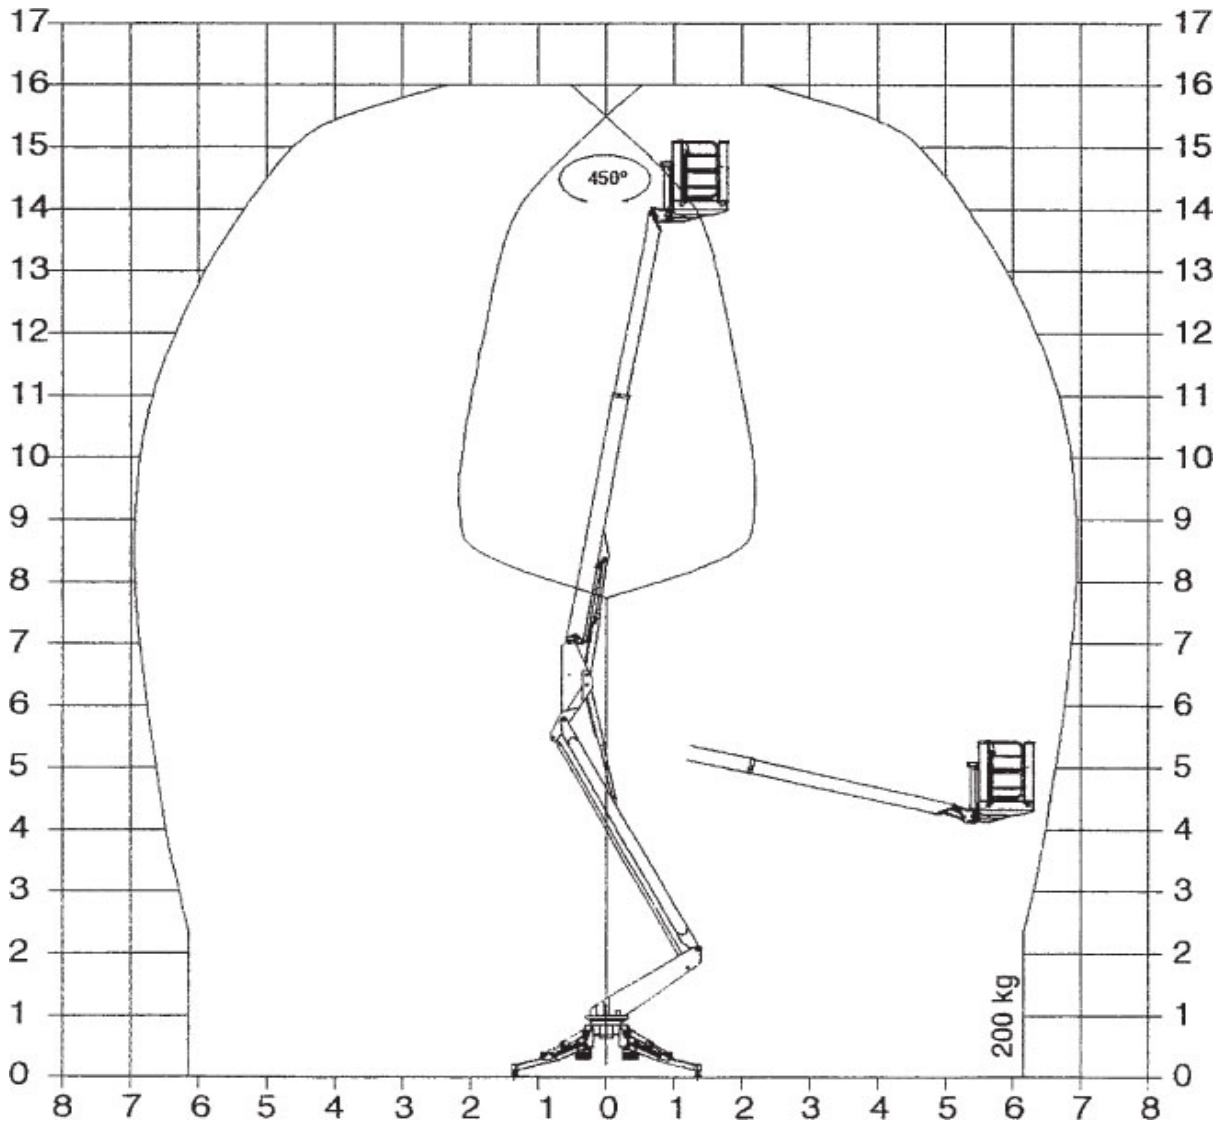

Teleskop-Arbeitsbühnen (mit Gummikettenantrieb)

Gerätedaten

Arbeitshöhe	16,00 m	Arbeitskorbgröße	0,80 x 0,90 m
max. Reichweite	7,00 m	Transportabmessungen	5,75 x 0,94 x 1,98 m
max. Tragfähigkeit	200 kg	Eigengewicht	2.100 kg