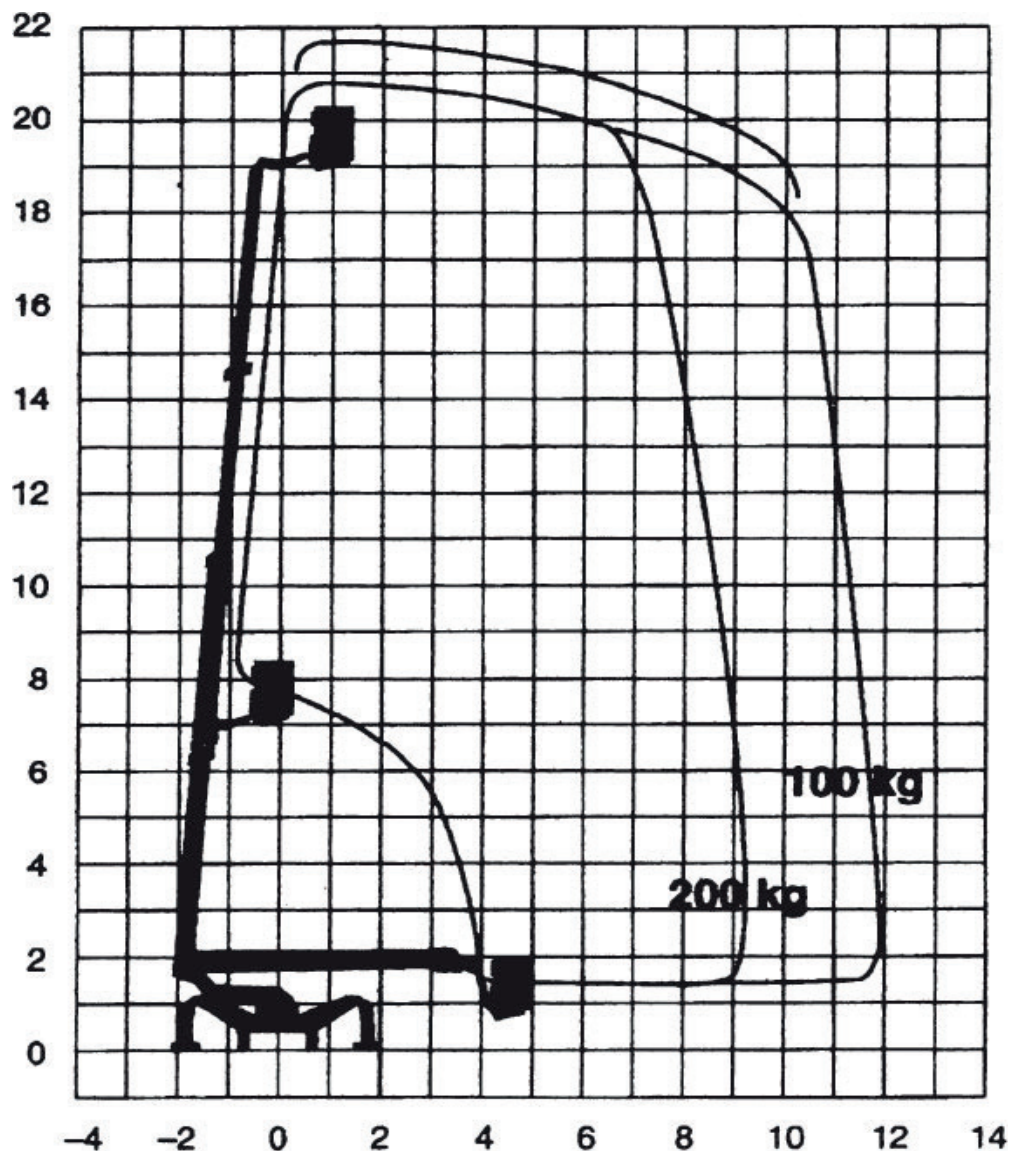

Raupen-Arbeitsbühnen (mit Gummikettenantrieb)

Gerätedaten

Arbeitshöhe	22,00 m	Arbeitskorbgröße	0,70 x 1,20 m
max. seitl. Reichweite	11,60 m	Transportabmessungen	7,10 x 1,00 x 2,13 m
max. Tragfähigkeit	200 kg	Gesamtgewicht	3.250 kg