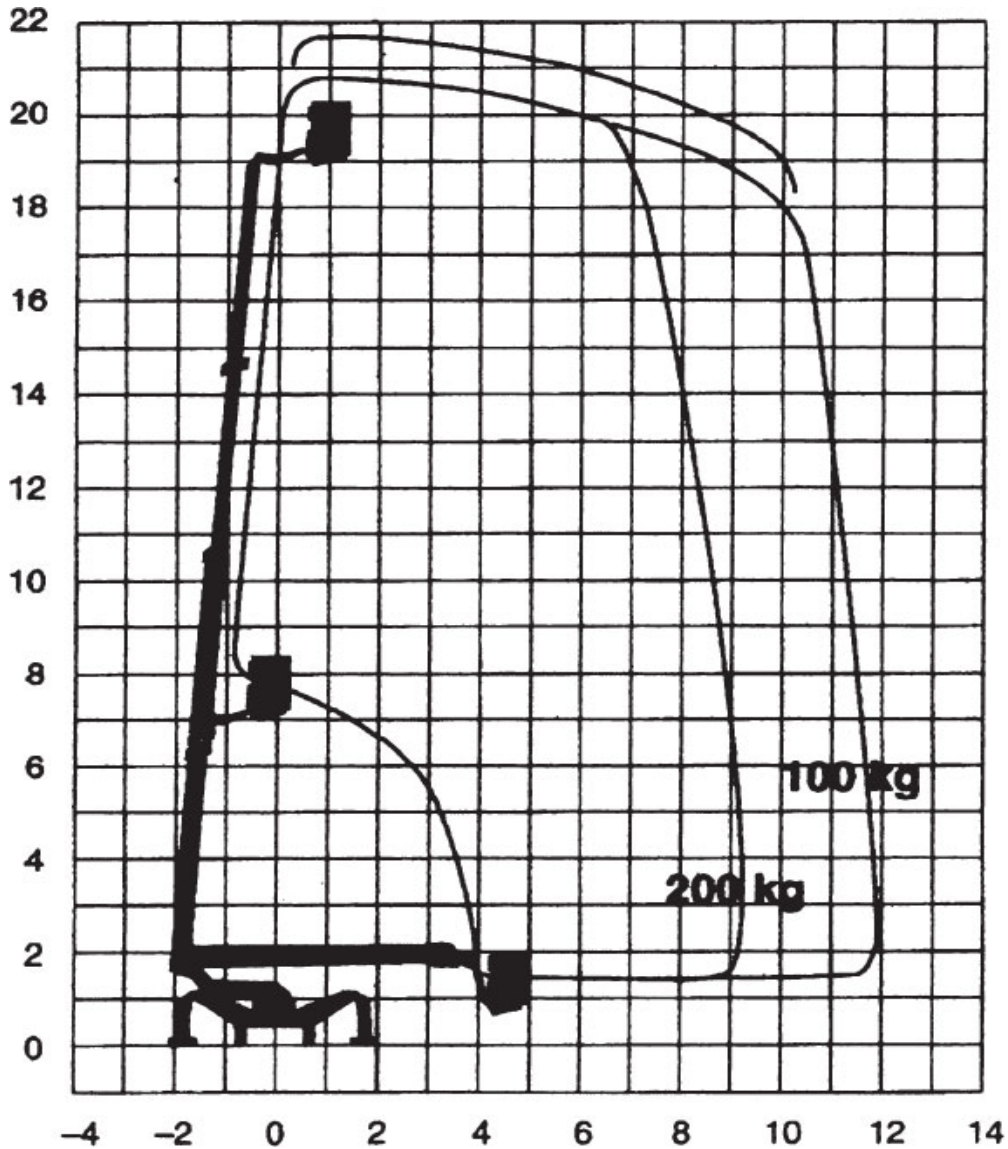

Teleskop-Arbeitsbühnen (mit Gummikettenantrieb)

Gerätedaten

Arbeitshöhe	22,00 m	Arbeitskorbgröße	0,68 x 1,20 m
max. Reichweite	12,00 m	Transportabmessungen	7,10 x 1,00 x 2,13 m
max. Tragfähigkeit	200 kg	Eigengewicht	3.250 kg