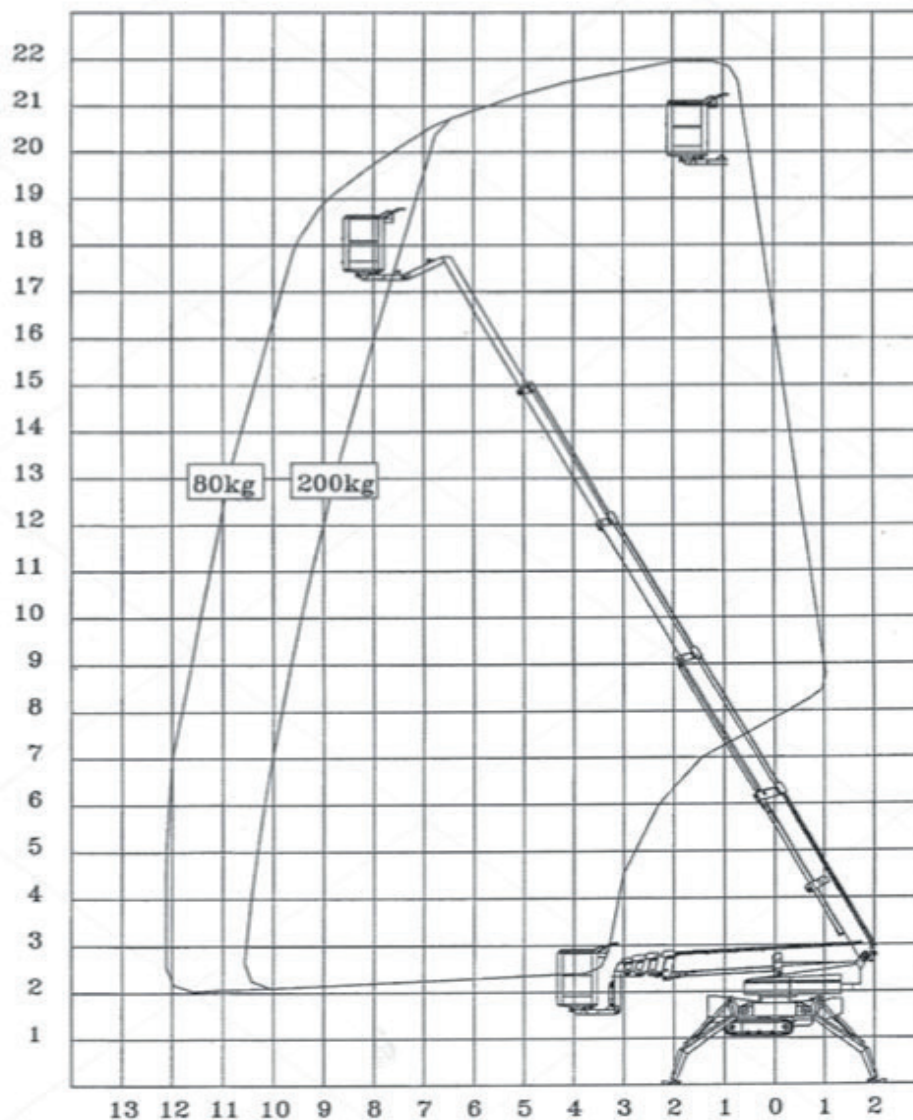

## Raupen-Arbeitsbühnen (mit Gummikettenantrieb)

### Gerätedaten

Arbeitshöhe	22,00 m	Arbeitskorbgröße	0,80 x 1,25 m
max. seitl. Reichweite	11,70 m	Transportabmessungen	6,40 x 1,10 x 1,98 m
max. Tragfähigkeit	200 kg	Gesamtgewicht	3.050 kg

**Hotline +49 (0) 29 43 - 25 13** (deutschlandweit) [www.wm-rent.de](http://www.wm-rent.de)