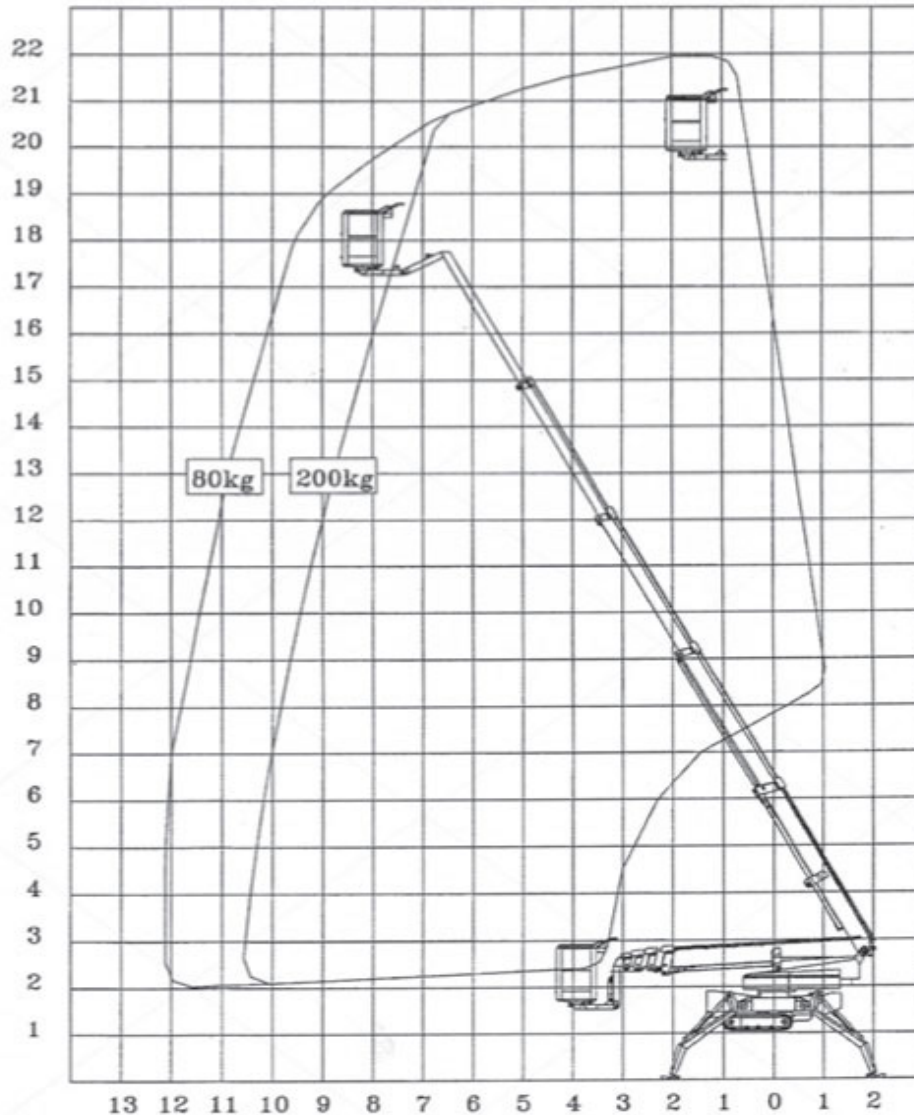

Teleskop-Arbeitsbühnen (mit Gummikettenantrieb)

Gerätedaten

Arbeitshöhe	22,00 m	Arbeitskorbgröße	0,80 x 1,25 m
max. Reichweite	11,70 m	Transportabmessungen	6,40 x 1,10 x 1,98 m
max. Tragfähigkeit	200 kg	Eigengewicht	3.050 kg