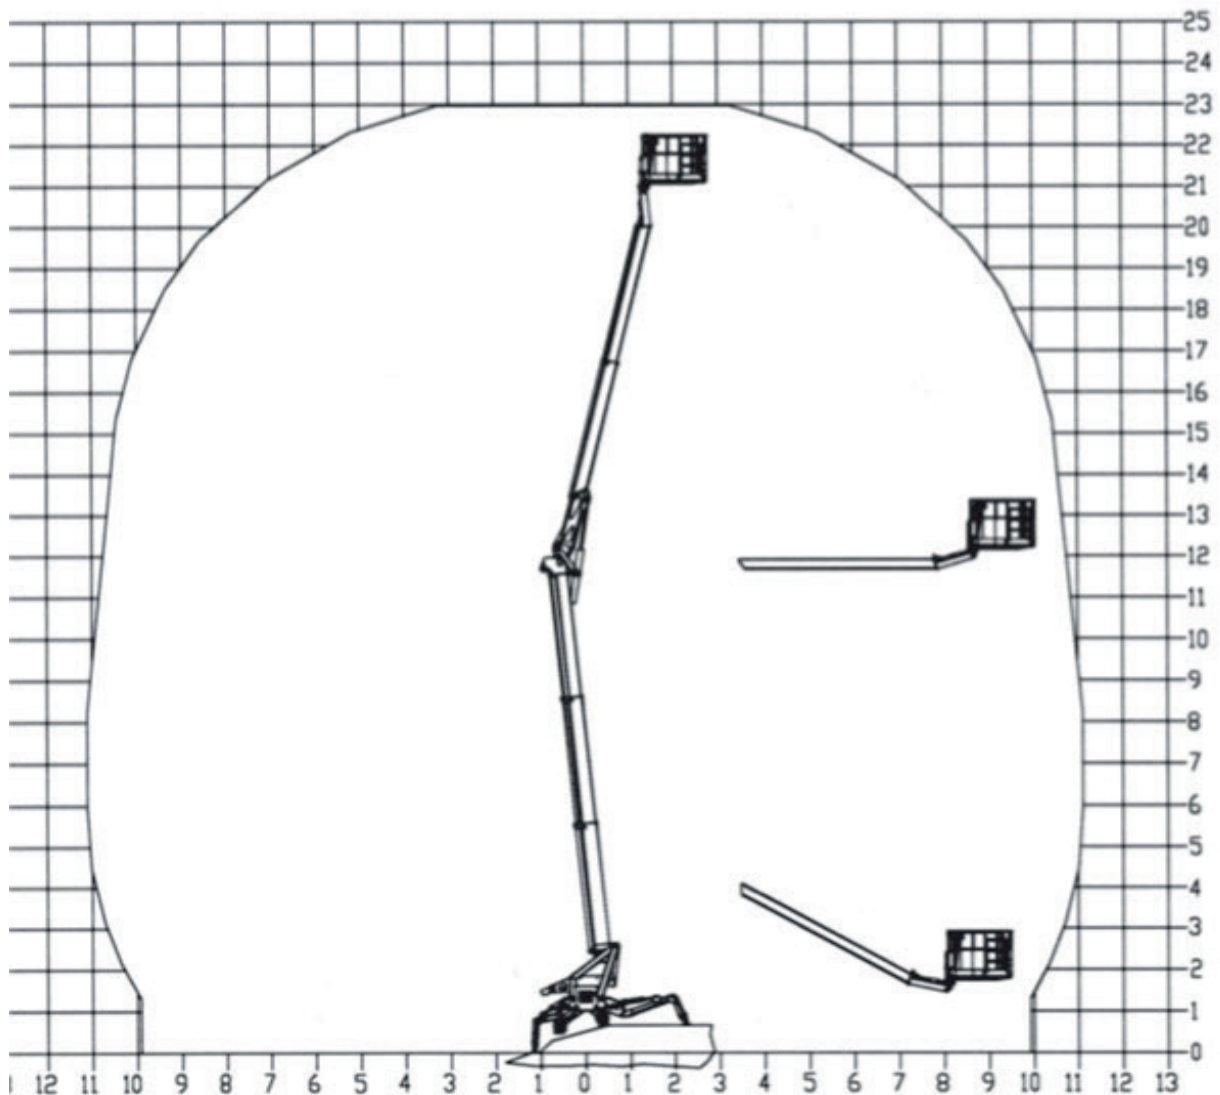

Raupen-Arbeitsbühnen (mit Gummikettenantrieb)

Gerätedaten

Arbeitshöhe	23,00 m	Arbeitskorbgröße	0,70 x 1,40 m
max. seitl. Reichweite	11,20 m	Transportabmessungen	6,20 x 0,98 x 1,98 m
max. Tragfähigkeit	200 kg	Gesamtgewicht	3.100 kg