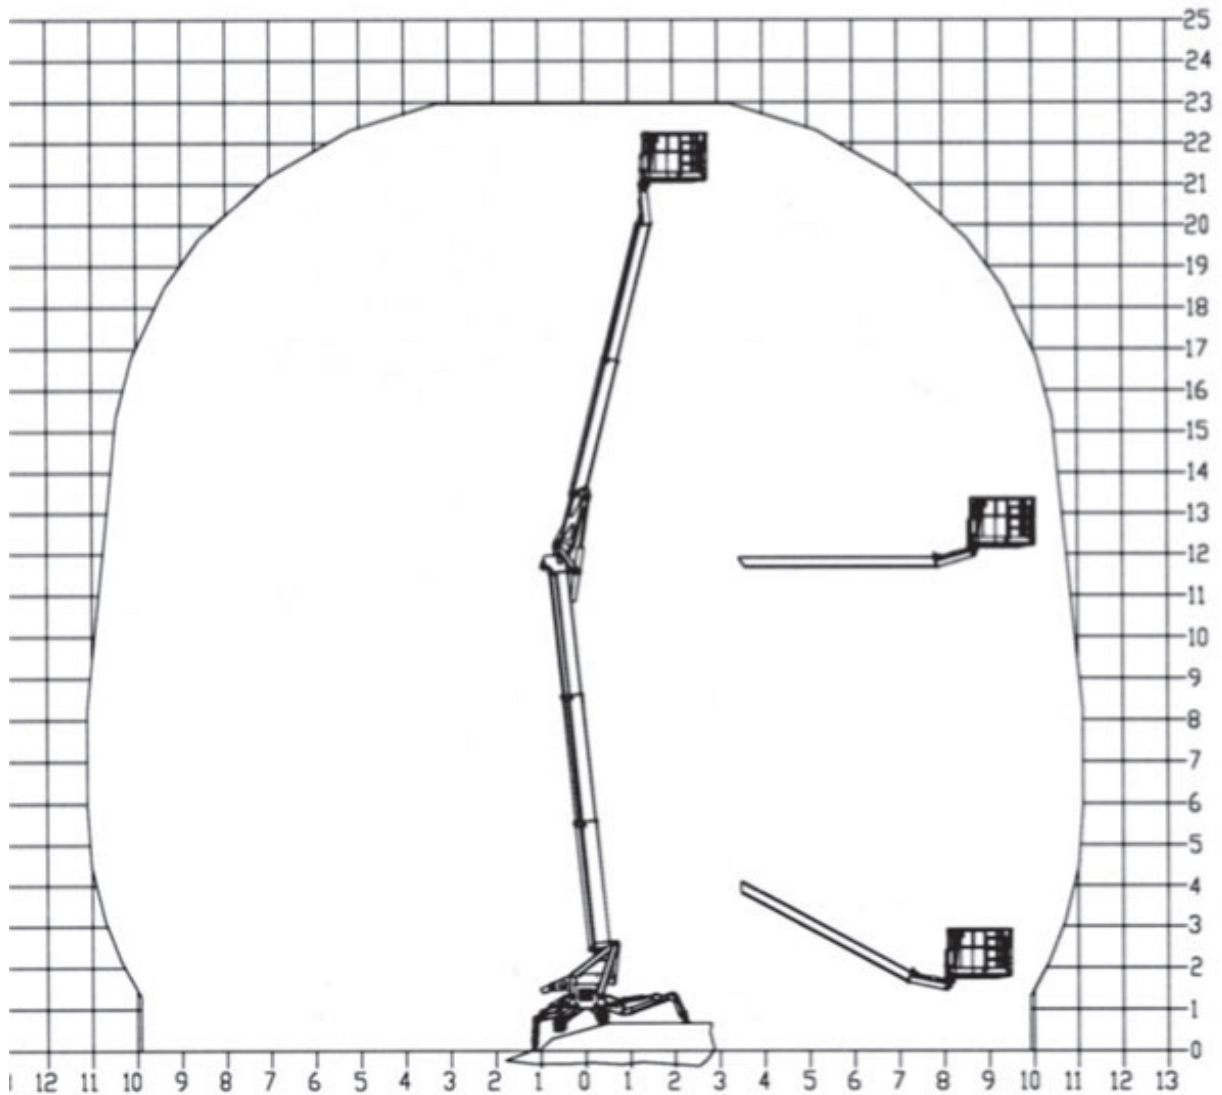

Teleskop-Arbeitsbühnen (mit Gummikettenantrieb)

Gerätedaten

Arbeitshöhe	23,00 m	Arbeitskorbgröße	0,70 x 1,40 m
max. Reichweite	11,20 m	Transportabmessungen	6,20 x 0,98 x 1,98 m
max. Tragfähigkeit	200 kg	Eigengewicht	3.000 kg