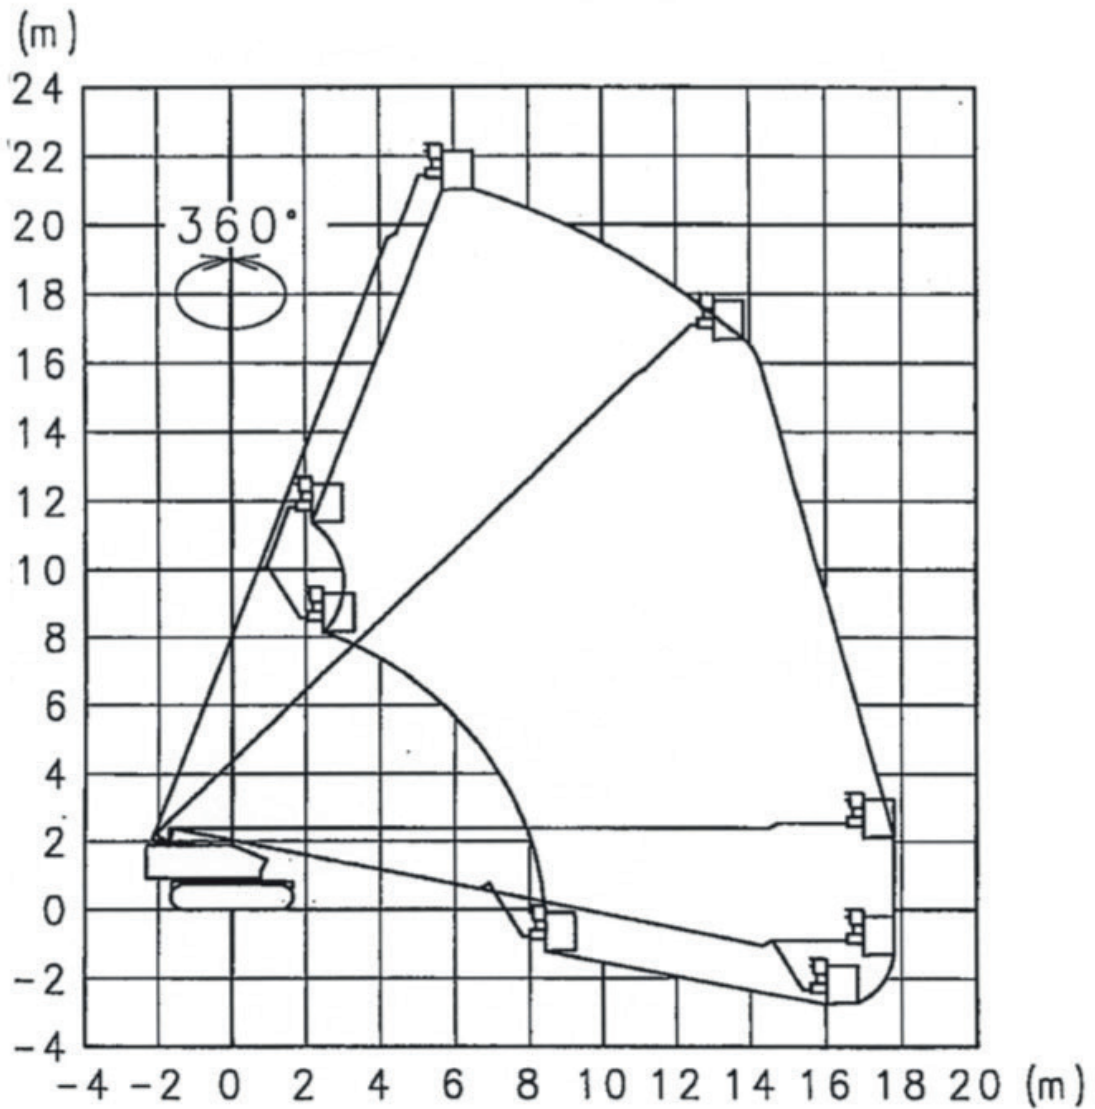

Raupen-Arbeitsbühnen (mit Stahlkettenantrieb)

Gerätedaten

Arbeitshöhe	23,00 m	Arbeitskorbgröße	0,75 x 1,80 m
max. seitl. Reichweite	17,82 m	Transportabmessungen	11,57 x 2,46 x 2,35 m
max. Tragfähigkeit	250 kg	Gesamtgewicht	15.200 kg