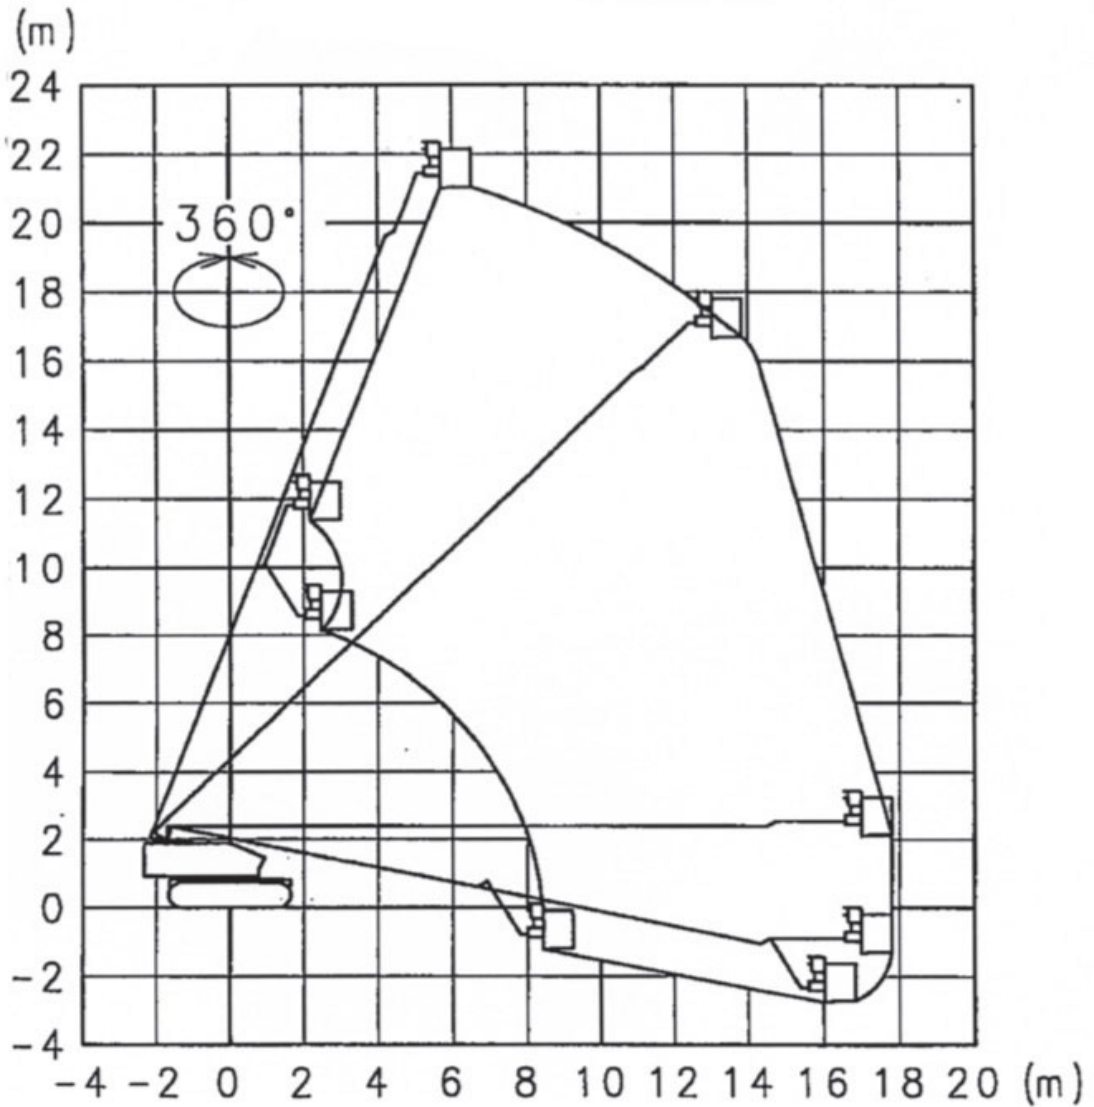

Teleskop-Arbeitsbühnen (mit Stahlkettenantrieb)

Gerätedaten

| | | | |
|--------------------|---------|----------------------|-----------------------|
| Arbeitshöhe | 23,00 m | Arbeitskorbgröße | 0,75 x 1,80 m |
| max. Reichweite | 17,80 m | Transportabmessungen | 11,57 x 2,46 x 2,35 m |
| max. Tragfähigkeit | 250 kg | Eigengewicht | 15.200 kg |