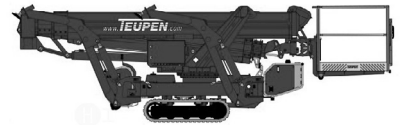

**Teleskop-Arbeitsbühnen (mit Gummikettenantrieb)**

**Gerätedaten**

Arbeitshöhe	24,00 m	Arbeitskorbgröße	0,80 x 1,20 m
max. Reichweite	12,00 m	Transportabmessungen	6,40 x 0,99 x 1,99 m
max. Tragfähigkeit	250 kg	Eigengewicht	3.300 kg