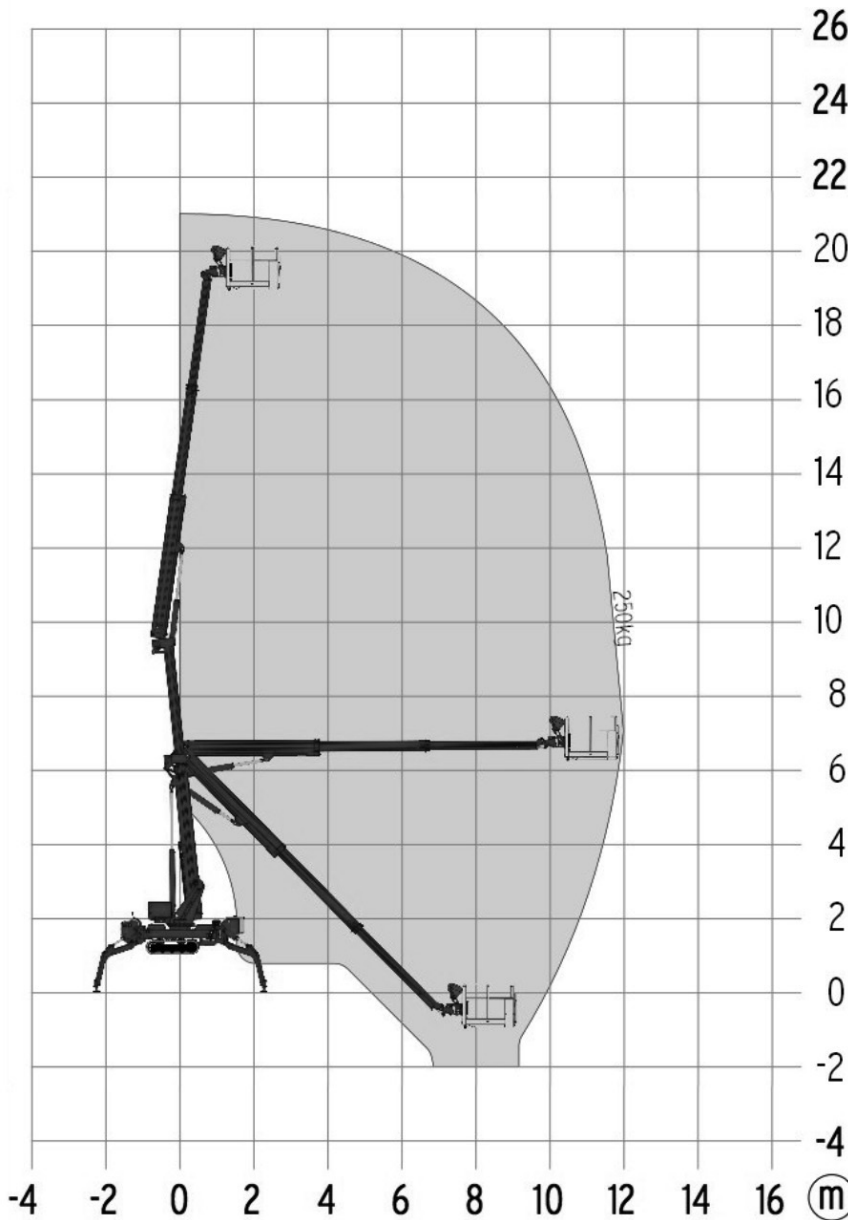

**Teleskop-Arbeitsbühnen (mit Gummikettenantrieb)**

**Gerätedaten**

Arbeitshöhe	24,00 m	Arbeitskorbgröße	0,80 x 1,20 m
max. Reichweite	12,00 m	Transportabmessungen	6,40 x 0,99 x 1,99 m
max. Tragfähigkeit	250 kg	Eigengewicht	3.300 kg