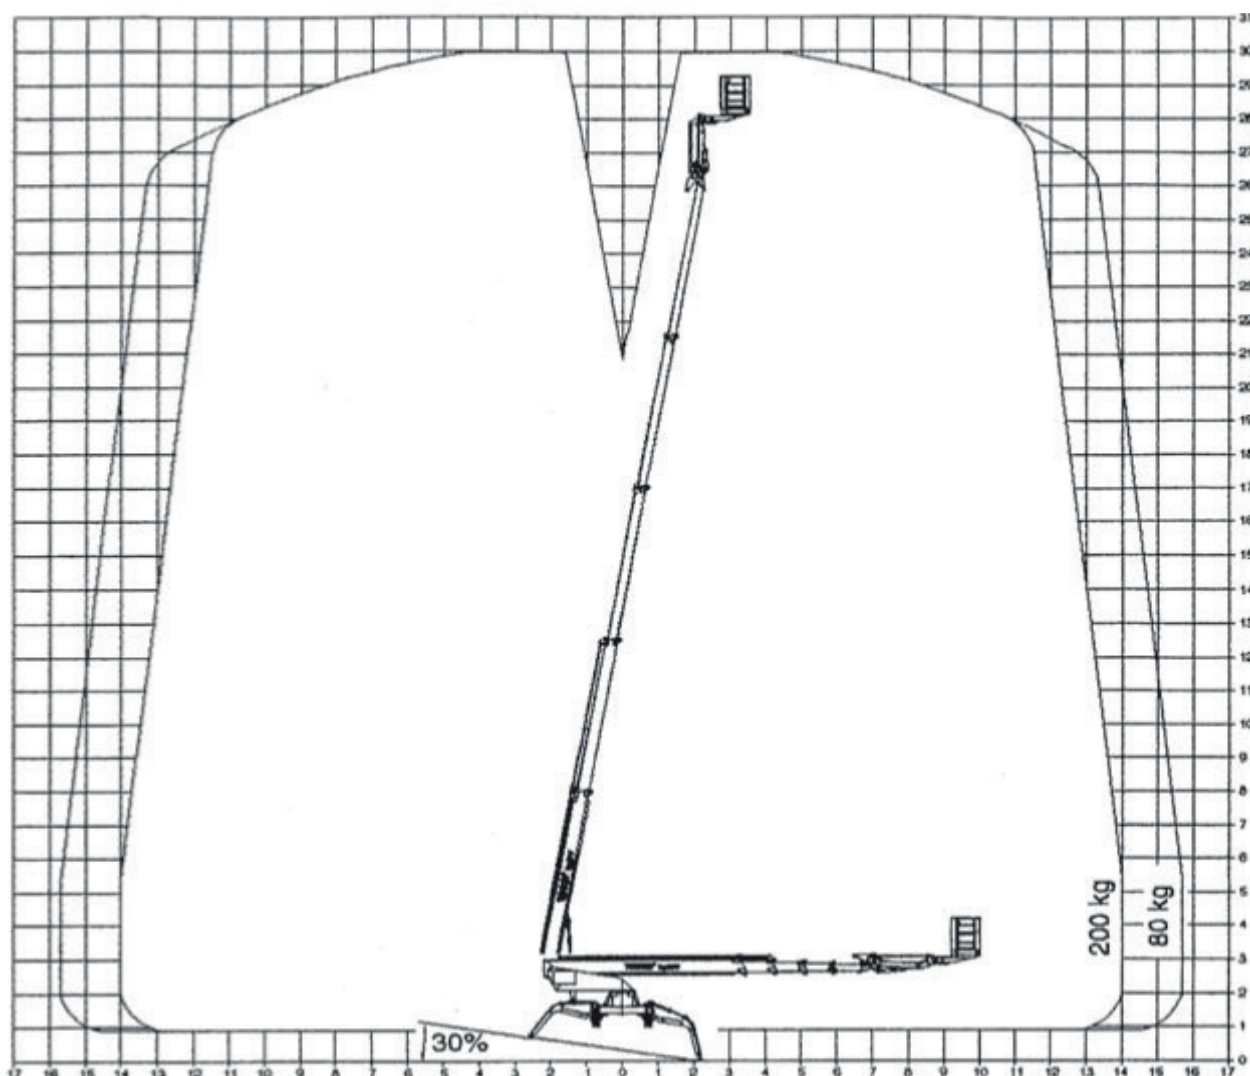

## Raupen-Arbeitsbühnen (mit Gummikettenantrieb)

### Gerätedaten

Arbeitshöhe	30,00 m	Arbeitskorbgröße	0,80 x 1,20 m
max. seith. Reichweite	15,70 m	Transportabmessungen	7,20 x 1,58 x 1,98 m
max. Tragfähigkeit	200 kg	Gesamtgewicht	4.225 kg

**Hotline +49 (0) 29 43 - 25 13** (deutschlandweit) [www.wm-rent.de](http://www.wm-rent.de)