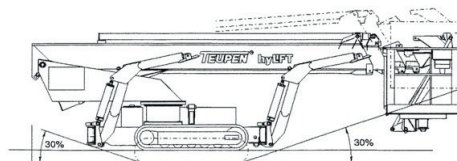

## Raupen-Arbeitsbühnen (mit Gummikettenantrieb)

### Gerätedaten

Arbeitshöhe	30,00 m	Arbeitskorbgröße	0,80 x 1,20 m
max. seith. Reichweite	15,70 m	Transportabmessungen	7,20 x 1,58 x 1,98 m
max. Tragfähigkeit	200 kg	Gesamtgewicht	4.225 kg

**Hotline +49 (0) 29 43 - 25 13** (deutschlandweit) [www.wm-rent.de](http://www.wm-rent.de)