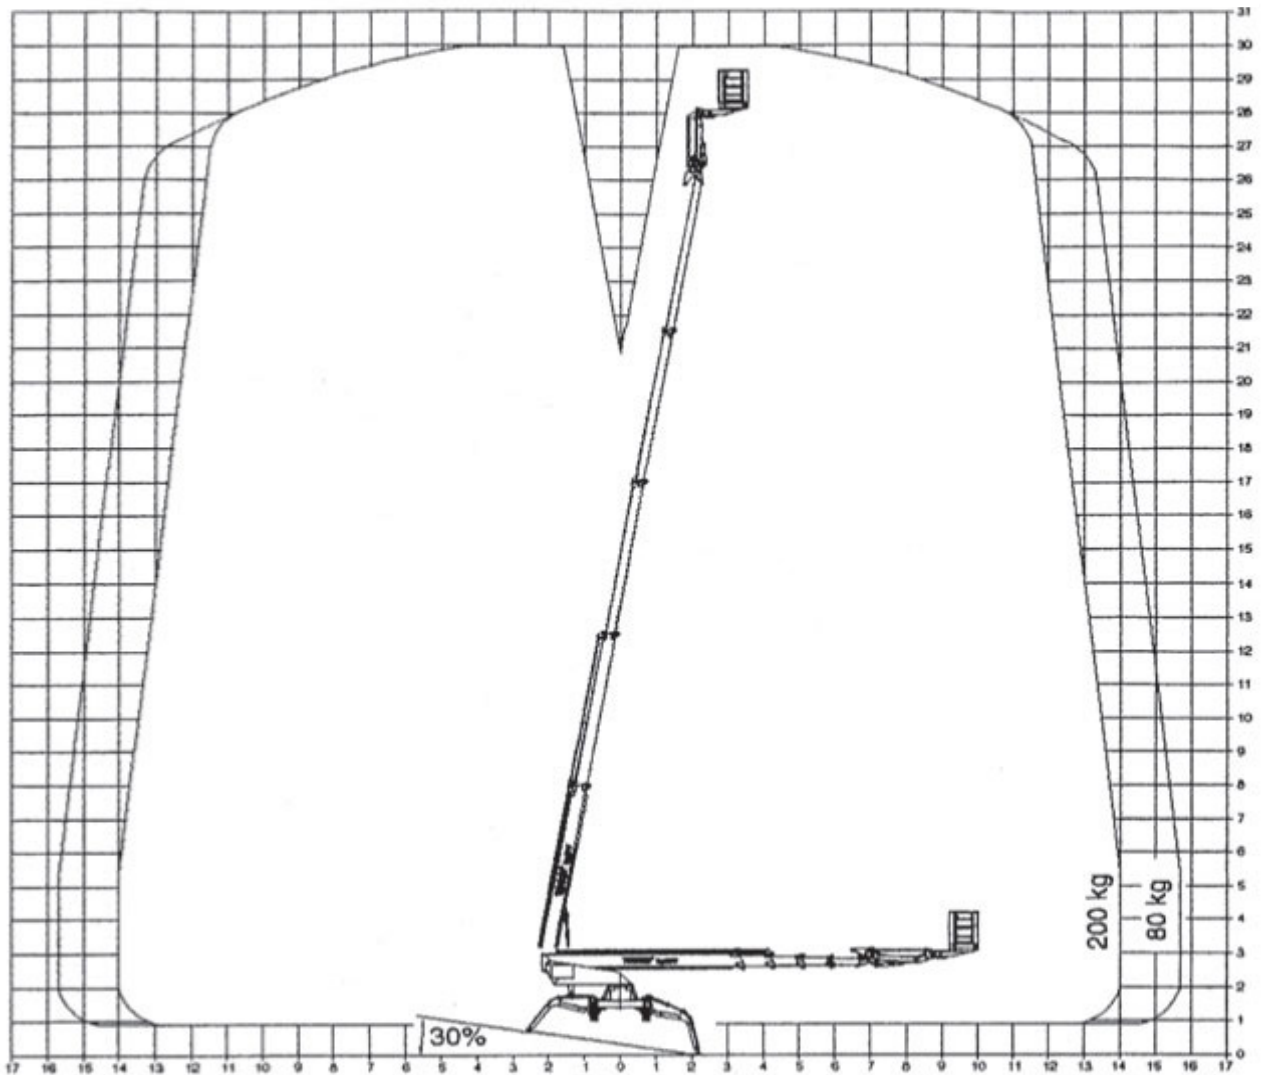

Teleskop-Arbeitsbühnen (mit Gummikettenantrieb)

Gerätedaten

Arbeitshöhe	30,00 m	Arbeitskorbgröße	0,80 x 1,20 m
max. Reichweite	15,80 m	Transportabmessungen	7,12 x 1,58 x 1,98 m
max. Tragfähigkeit	200 kg	Eigengewicht	4.200 kg