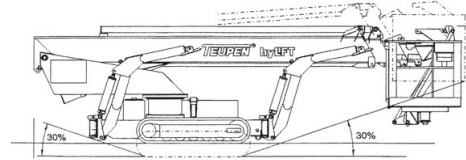

Teleskop-Arbeitsbühnen (mit Gummikettenantrieb)

Gerätedaten

Arbeitshöhe	30,00 m	Arbeitskorbgröße	0,80 x 1,20 m
max. Reichweite	15,80 m	Transportabmessungen	7,12 x 1,58 x 1,98 m
max. Tragfähigkeit	200 kg	Eigengewicht	4.200 kg