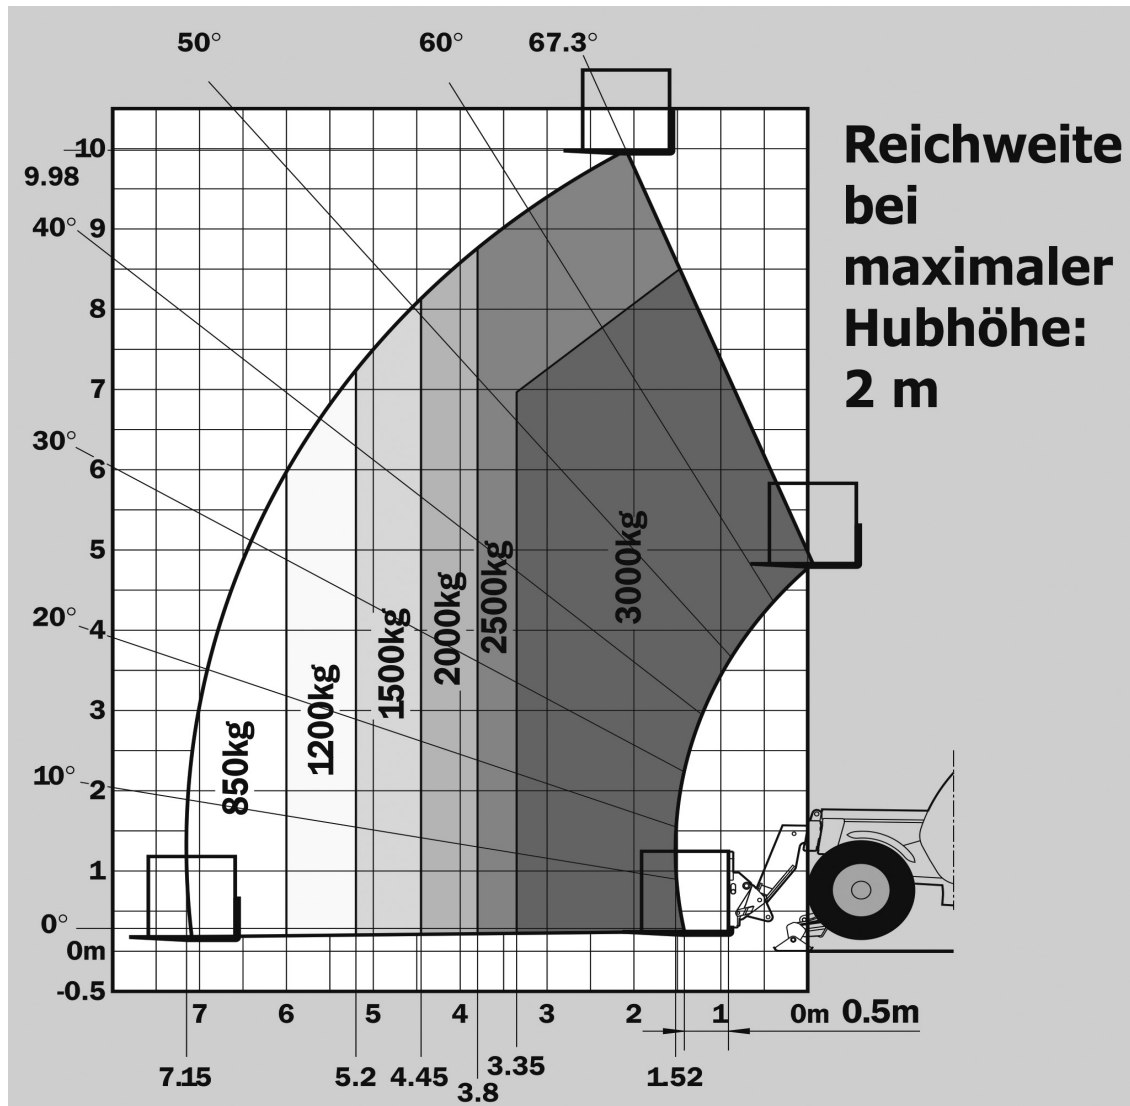

Teleskoplader (Starr)

Gerätedaten

Hubhöhe	9,98 m	Breite mit Abstützung	2,21 m
max. Ausladung	7,15 m	Transportabmessungen	5,08 x 2,26 x 230 m
max. Tragfähigkeit	3.000 kg	Gesamtgewicht	7.470 kg

Hotline +49 (0) 29 43 - 25 13 (deutschlandweit) www.wm-rent.de