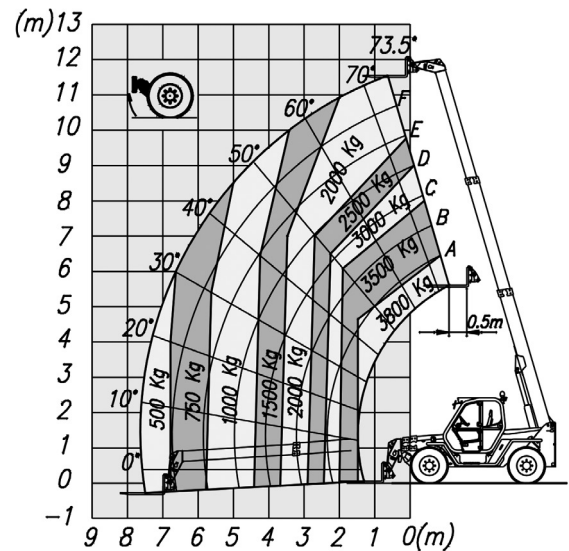

**Teleskopstapler (Starr)**

P 38.12 + P 38.12 PLUS Auf Abstützungen

EN 1459/B

P 38.12 + P 38.12 PLUS Auf Rädern

EN 1459/B

**Gerätedaten**

Hubhöhe	11,60 m	Breite mit Abstützung	2,42 m
max. Reichweite	7,60 m	Transportabmessungen	4,85 x 2,22 x 2,44 m
max. Tragfähigkeit	3.800 kg	Eigengewicht	8.650 kg