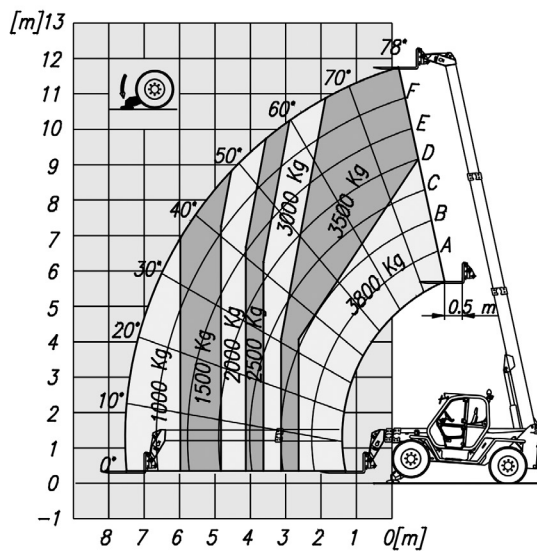

**Teleskopstapler (Starr)**

P 38.12 + P 38.12 PLUS Auf Abstützungen

EN 1459/B

P 38.12 + P 38.12 PLUS Auf Rädern

EN 1459/B

**Gerätedaten**

Hubhöhe	11,60 m	Breite mit Abstützung	2,42 m
max. Reichweite	7,60 m	Transportabmessungen	4,85 x 2,22 x 2,44 m
max. Tragfähigkeit	3.800 kg	Eigengewicht	8.650 kg