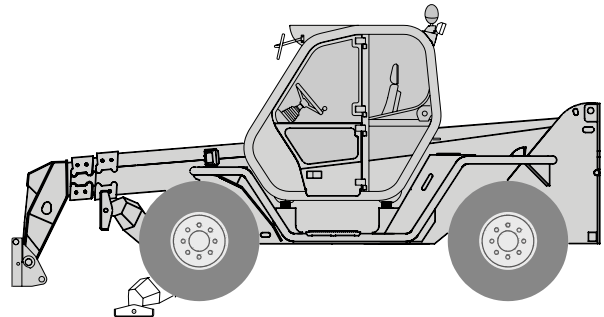

**Teleskopstapler (Starr)**

P 38.12 + P 38.12 PLUS Auf Abstützungen

EN 1459/B

P 38.12 + P 38.12 PLUS Auf Rädern

EN 1459/B

**Gerätedaten**

Hubhöhe	11,60 m	Breite mit Abstützung	2,42 m
max. Reichweite	7,60 m	Transportabmessungen	4,85 x 2,22 x 2,44 m
max. Tragfähigkeit	3.800 kg	Eigengewicht	8.650 kg