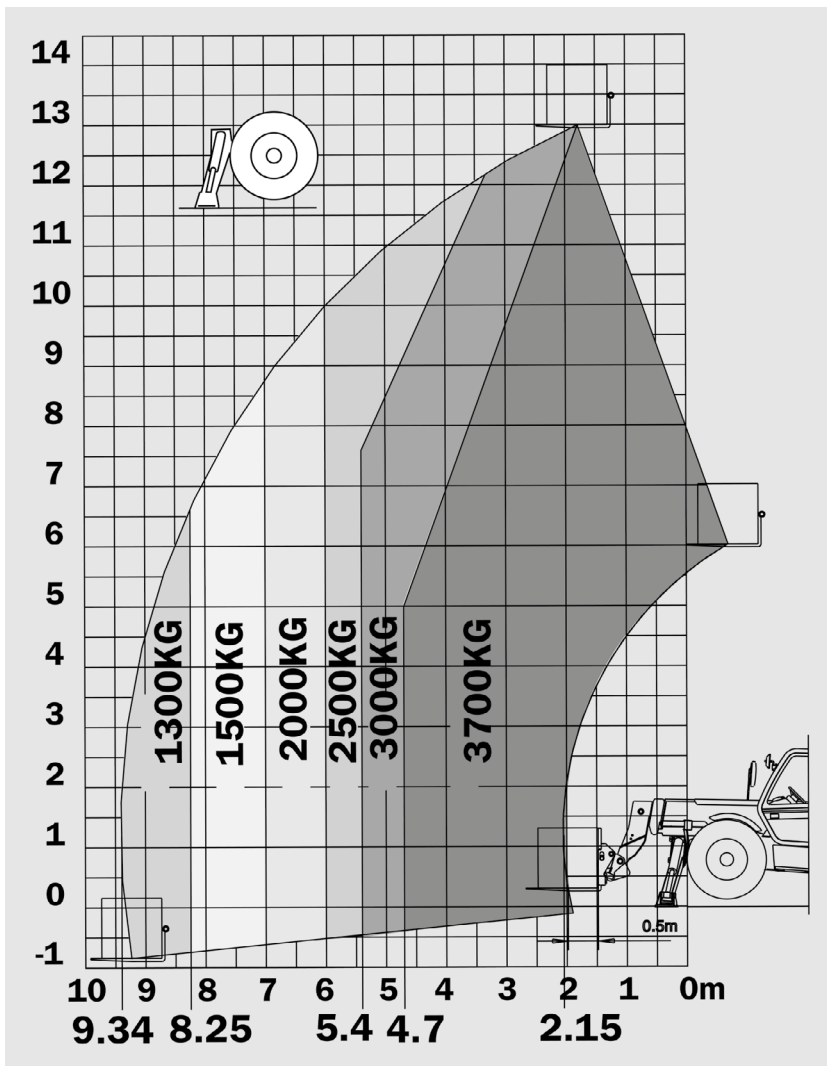

Teleskopstapler (Starr)

Gerätedaten

Hubhöhe	13,00 m	Breite mit Abstützung	3,82 m
max. Reichweite	9,34 m	Transportabmessungen	5,08 x 2,26 x 2,30 m
max. Tragfähigkeit	3.700 kg	Eigengewicht	10.790 kg

Stand 2019