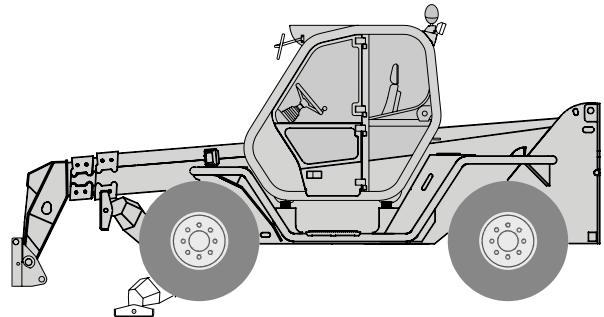

Teleskopstapler (Starr)

P 38.13 + P 38.13 PLUS Auf Abstützungen

P 38.13 + P 38.13 PLUS Auf Rädern

Gerätedaten

Hubhöhe	12,60 m	Breite mit Abstützung	2,42 m
max. Reichweite	8,60 m	Transportabmessungen	5,24 x 2,22 x 2,44 m
max. Tragfähigkeit	3.800 kg	Eigengewicht	8.650 kg