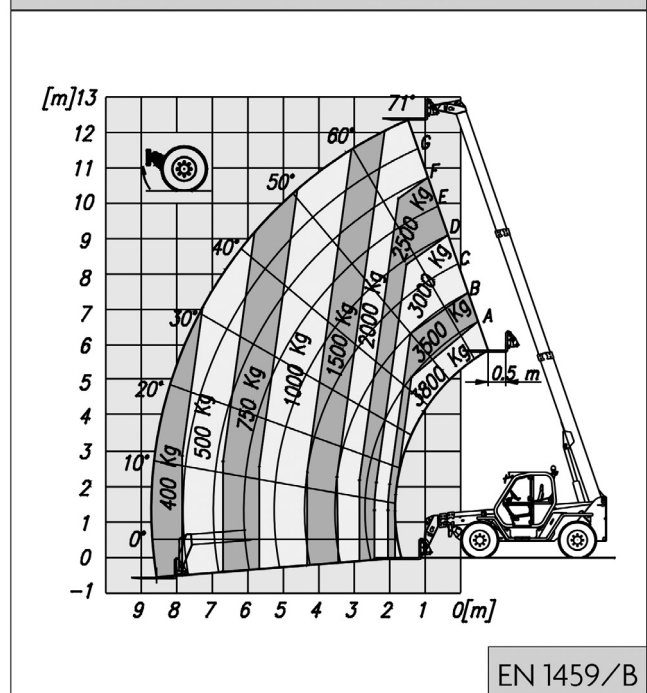

Teleskopstapler (Starr)

P 38.13 + P 38.13 PLUS Auf Abstützungen

P 38.13 + P 38.13 PLUS Auf Rädern

Gerätedaten

Hubhöhe	12,60 m	Breite mit Abstützung	2,42 m
max. Reichweite	8,60 m	Transportabmessungen	5,24 x 2,22 x 2,44 m
max. Tragfähigkeit	3.800 kg	Eigengewicht	8.650 kg