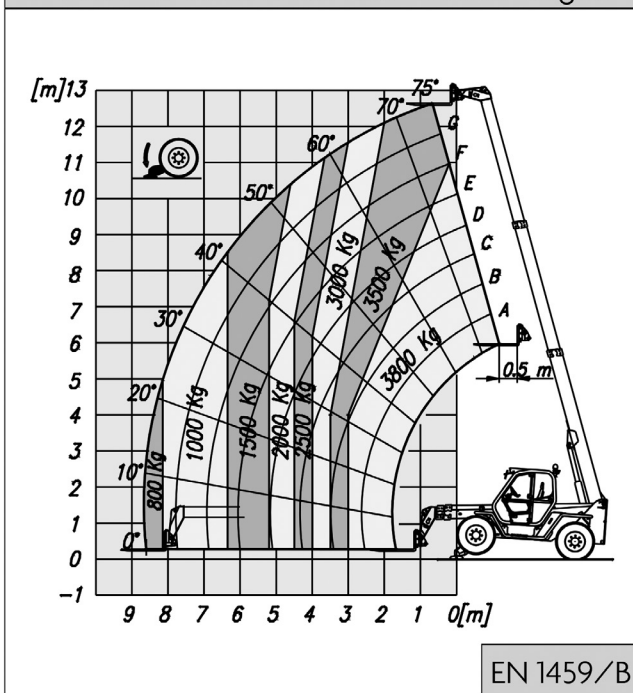

Teleskopstapler (Starr)

P 38.13 + P 38.13 PLUS Auf Abstützungen

P 38.13 + P 38.13 PLUS Auf Rädern

Gerätedaten

Hubhöhe	12,60 m	Breite mit Abstützung	2,42 m
max. Reichweite	8,60 m	Transportabmessungen	5,24 x 2,22 x 2,44 m
max. Tragfähigkeit	3.800 kg	Eigengewicht	8.650 kg