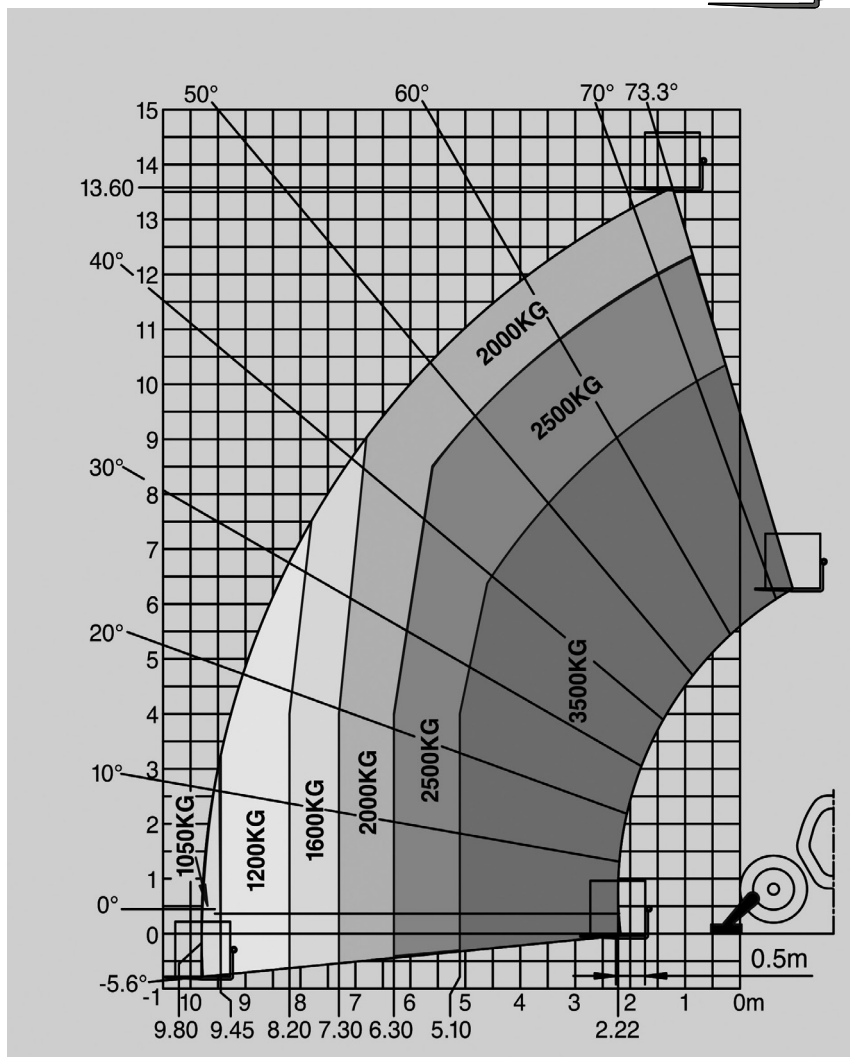

Teleskopstapler (Starr)

Gerätedaten

Hubhöhe	13,60 m	Breite mit Abstützung	2,32 m
max. Reichweite	9,80 m	Transportabmessungen	6,09 x 2,33 x 2,57 m
max. Tragfähigkeit	3.500 kg	Eigengewicht	10.210 kg

Stand 2019