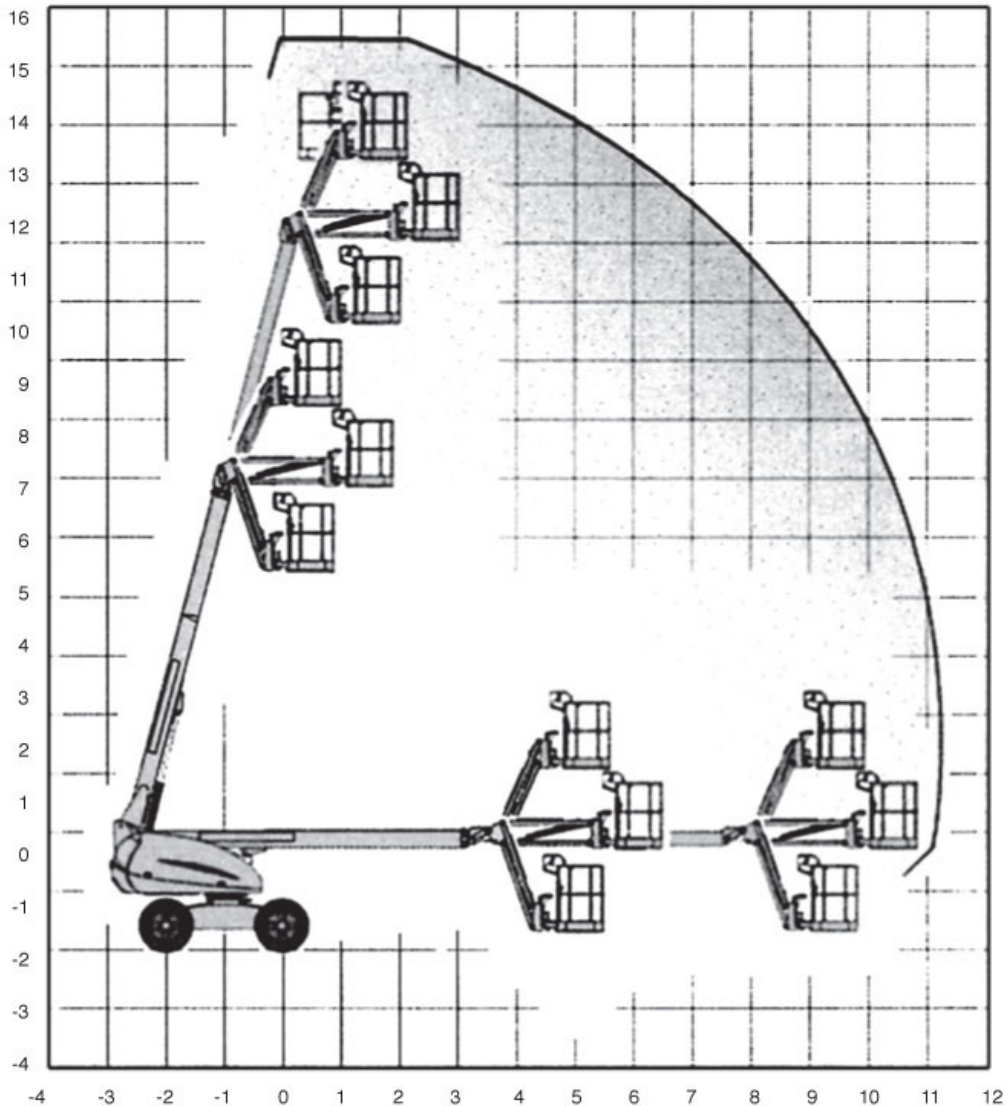

## Teleskop-Arbeitsbühnen (mit Dieselantrieb)

### Gerätedaten

Arbeitshöhe	15,50 m	Arbeitskorbgröße	0,80 x 1,80 m
max. Reichweite	12,30 m	Transportabmessungen	8,44 x 2,30 x 2,22 m
max. Tragfähigkeit	230 kg	Eigengewicht	7.000 kg

Stand 2019

**Hotline +49 (0) 29 43 - 25 13** (deutschlandweit) [www.wm-rent.de](http://www.wm-rent.de)