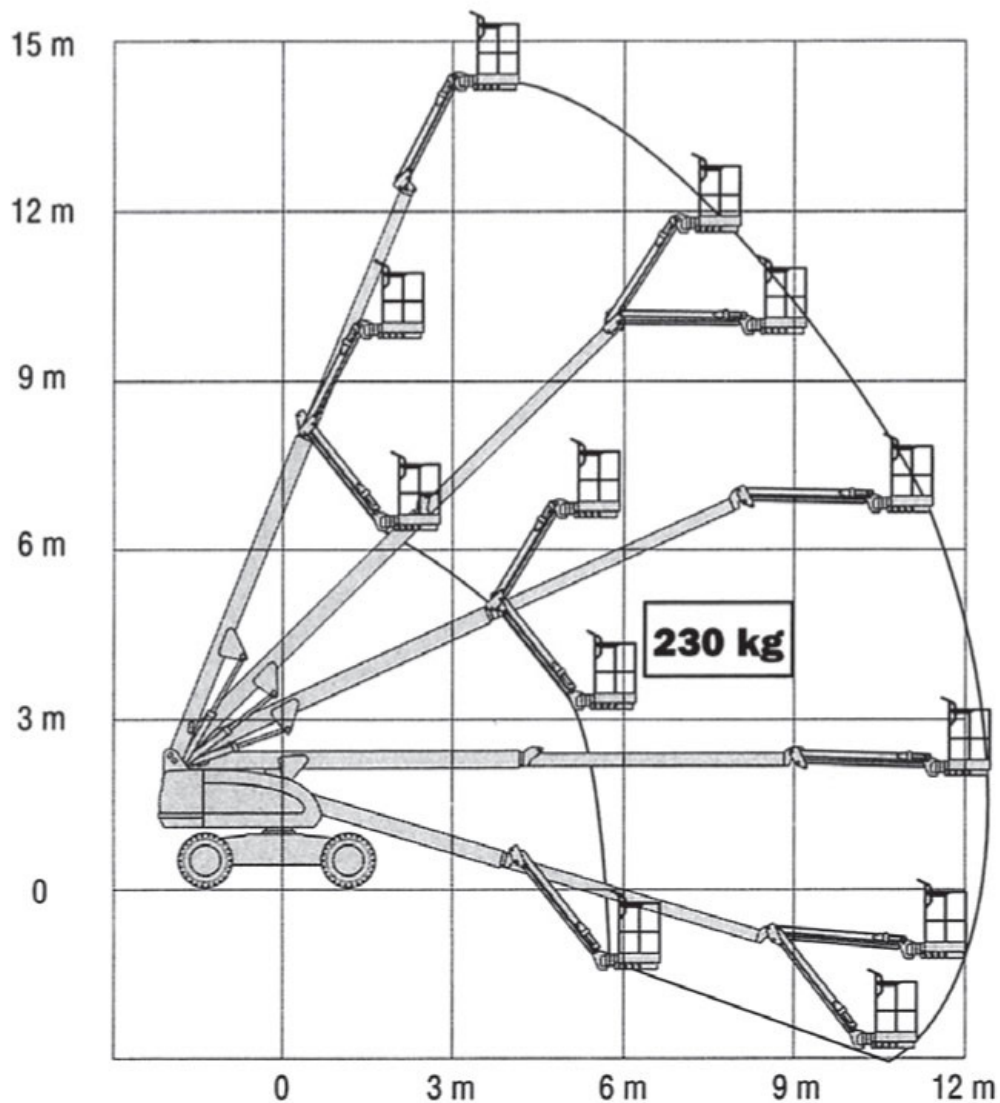

Teleskop-Arbeitsbühnen (mit Dieselantrieb)

Gerätedaten

Arbeitshöhe	16,00 m	Arbeitskorbgröße	0,76 x 1,83 m
max. Reichweite	12,34 m	Transportabmessungen	8,84 x 2,34 x 2,39 m
max. Tragfähigkeit	230 kg	Eigengewicht	7.200 kg