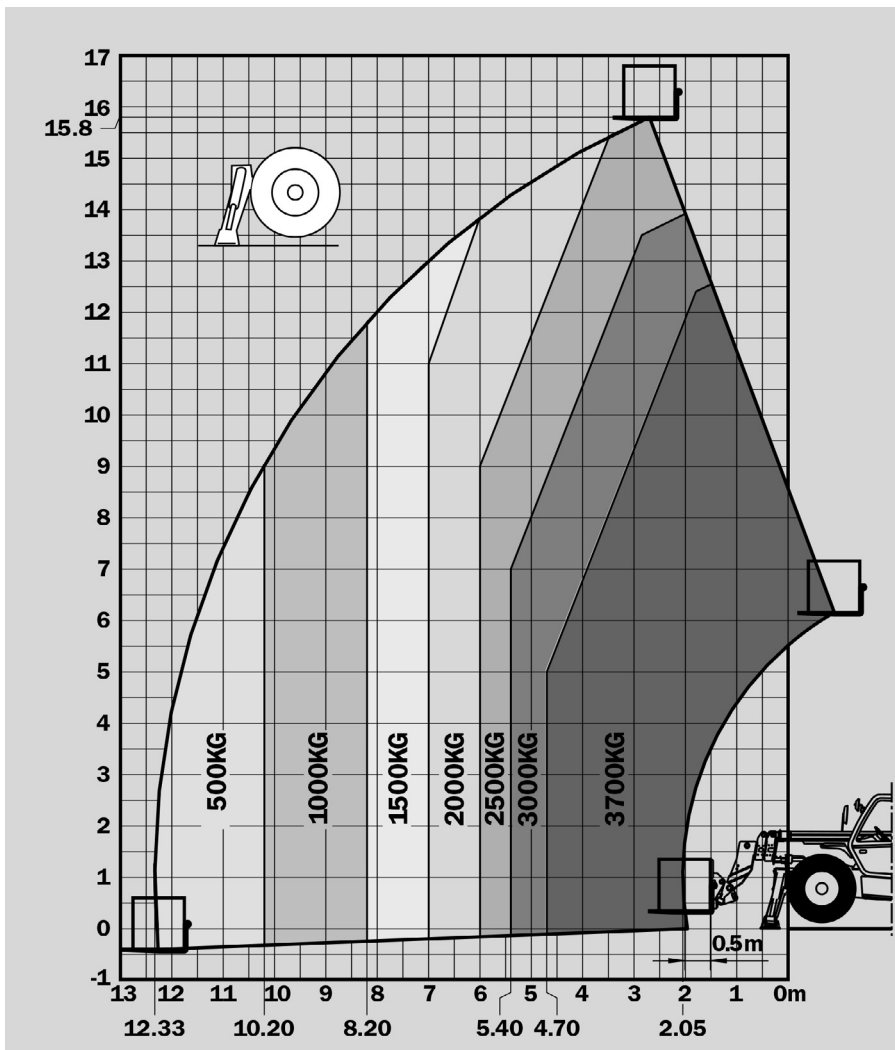

Teleskopstapler (Starr)

Gerätedaten

Hubhöhe	15,80 m	Breite mit Abstützung	3,82 m
max. Reichweite	12,33 m	Transportabmessungen	5,96 x 2,43 x 2,59 m
max. Tragfähigkeit	3.700 kg	Eigengewicht	10.860 kg

Stand 2019