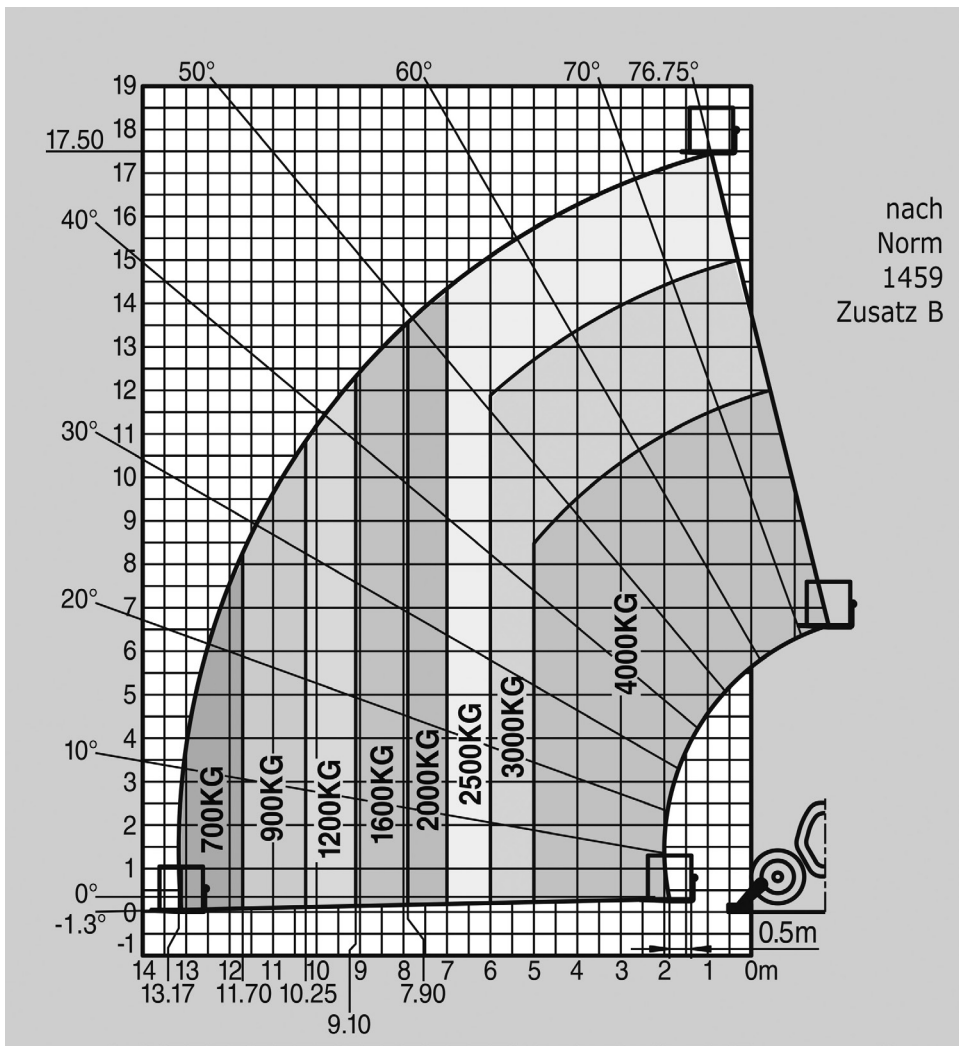

Teleskopstapler (Starr)

Gerätedaten

Hubhöhe	17,50 m	Breite mit Abstützung	3,80 m
max. Reichweite	12,10 m	Transportabmessungen	6,16 x 2,42 x 2,69 m
max. Tragfähigkeit	4.000 kg	Eigengewicht	11.950 kg

Stand 2019