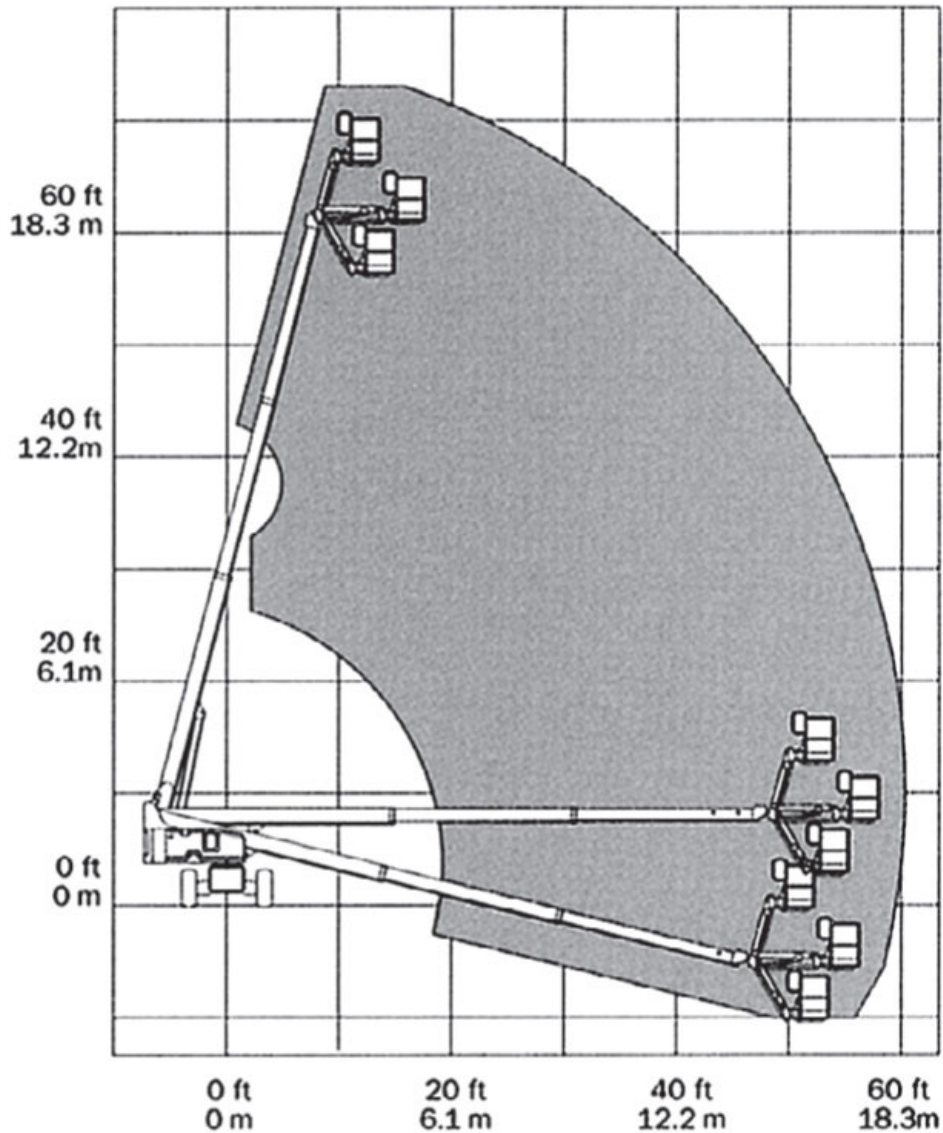

Teleskop-Arbeitsbühnen (mit Dieselantrieb)

Gerätedaten

Arbeitshöhe	21,80 m	Arbeitskorbgröße	0,76 x 1,83 m
max. Reichweite	17,10 m	Transportabmessungen	9,40 x 2,40 x 2,70 m
max. Tragfähigkeit	227 kg	Eigengewicht	12.882 kg