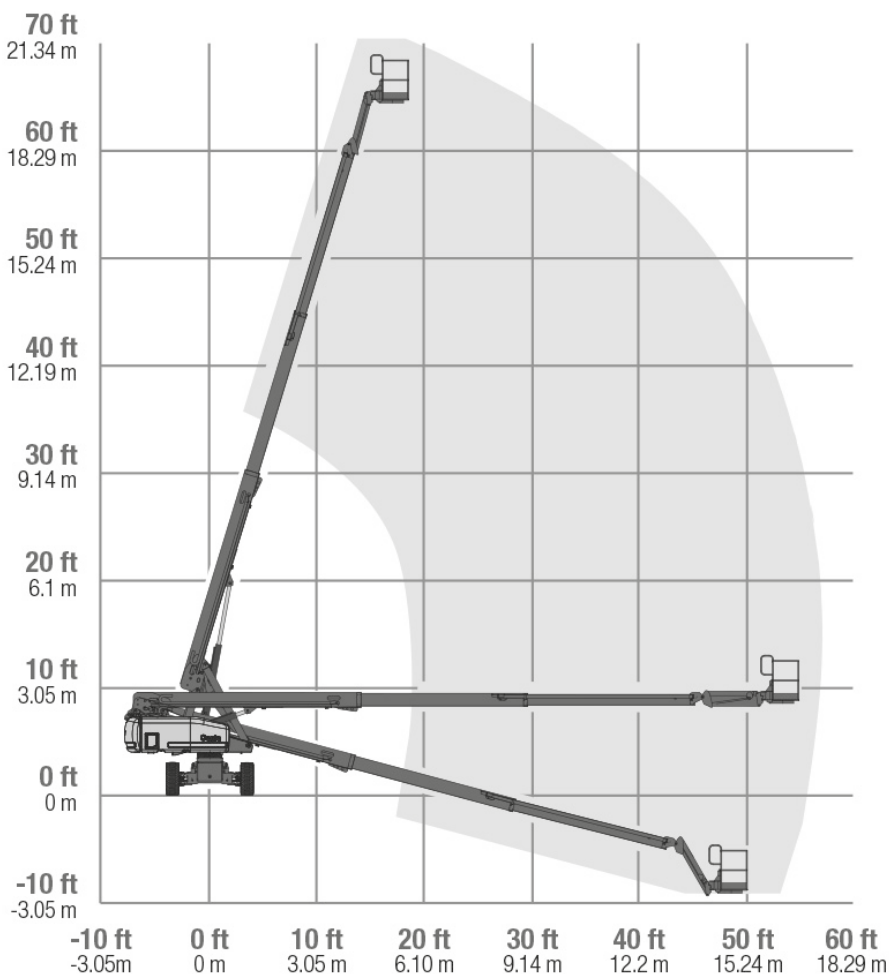

## Teleskop-Arbeitsbühnen (mit Dieselantrieb)

### Gerätedaten

Arbeitshöhe	21,80 m	Arbeitskorbgröße	0,76 x 1,83 m
max. Reichweite	17,10 m	Transportabmessungen	9,50 x 2,49 x 2,72 m
max. Tragfähigkeit	227 kg	Eigengewicht	10.102 kg

Stand 2019

**Hotline +49 (0) 29 43 - 25 13** (deutschlandweit) [www.wm-rent.de](http://www.wm-rent.de)