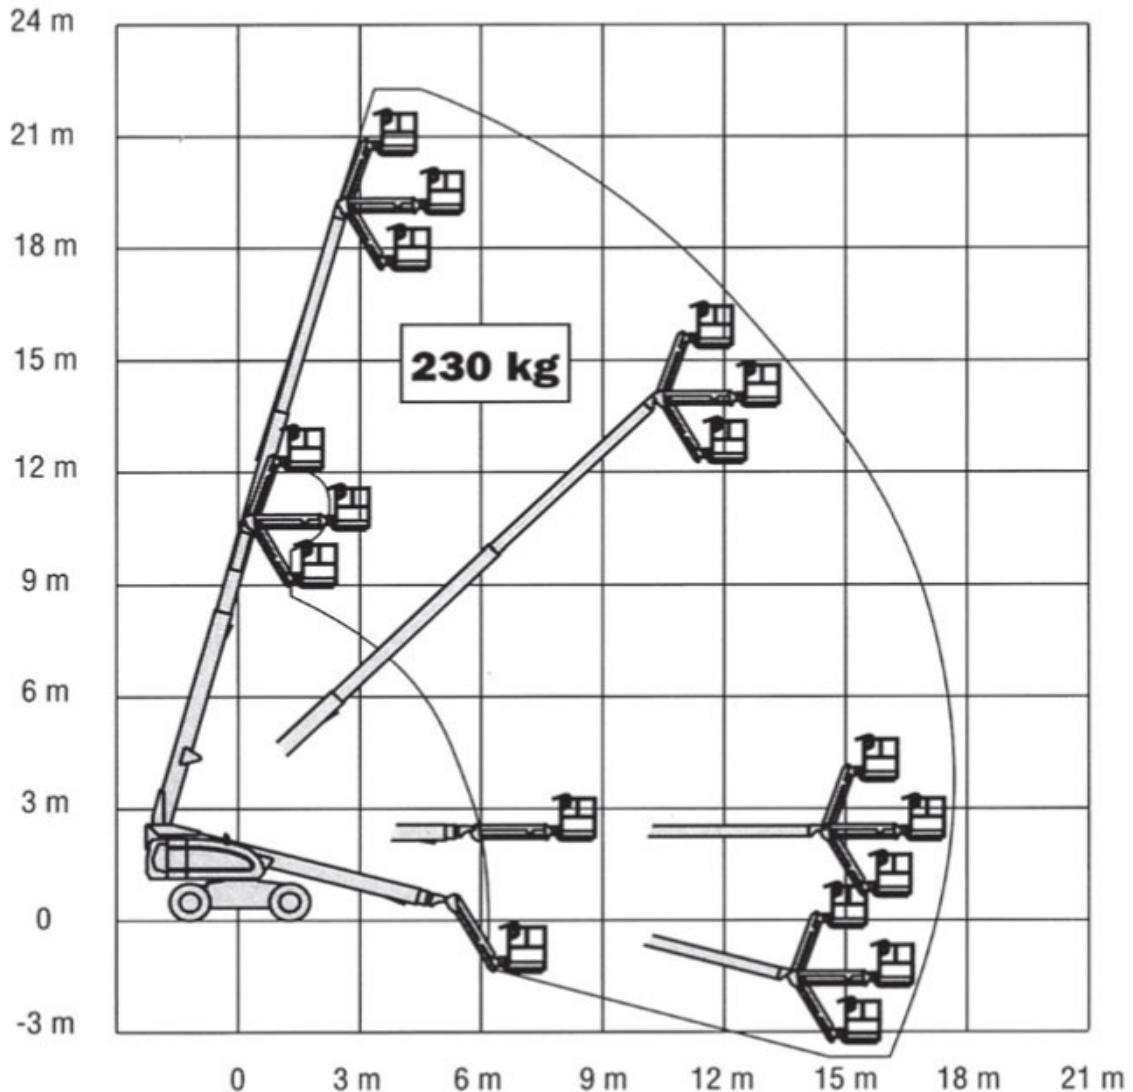

## Teleskop-Arbeitsbühnen (mit Dieselantrieb)

### Gerätedaten

Arbeitshöhe	22,00 m	Arbeitskorbgröße	0,91 x 1,83 m
max. Reichweite	17,30 m	Transportabmessungen	10,84 x 2,44 x 2,56 m
max. Tragfähigkeit	230 kg	Eigengewicht	13.115 kg

Stand 2019

**Hotline +49 (0) 29 43 - 25 13** (deutschlandweit) [www.wm-rent.de](http://www.wm-rent.de)