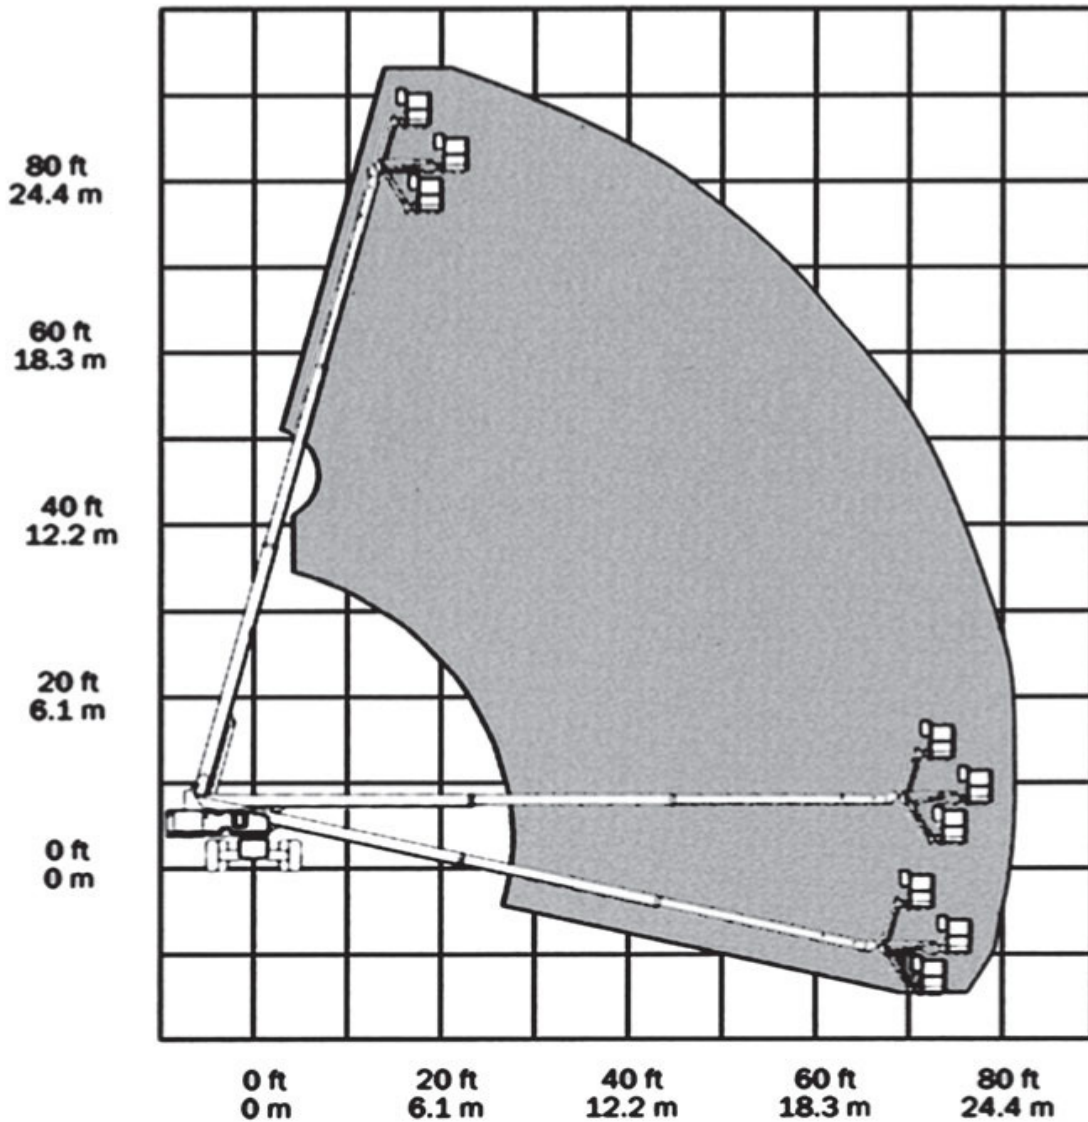

Teleskop-Arbeitsbühnen (mit Dieselantrieb)

Gerätedaten

Arbeitshöhe	28,00 m	Arbeitskorbgröße	0,76 x 1,80 m
max. Reichweite	23,32 m	Transportabmessungen	12,40 x 2,40 x 2,80 m
max. Tragfähigkeit	227 kg	Eigengewicht	17.236 kg