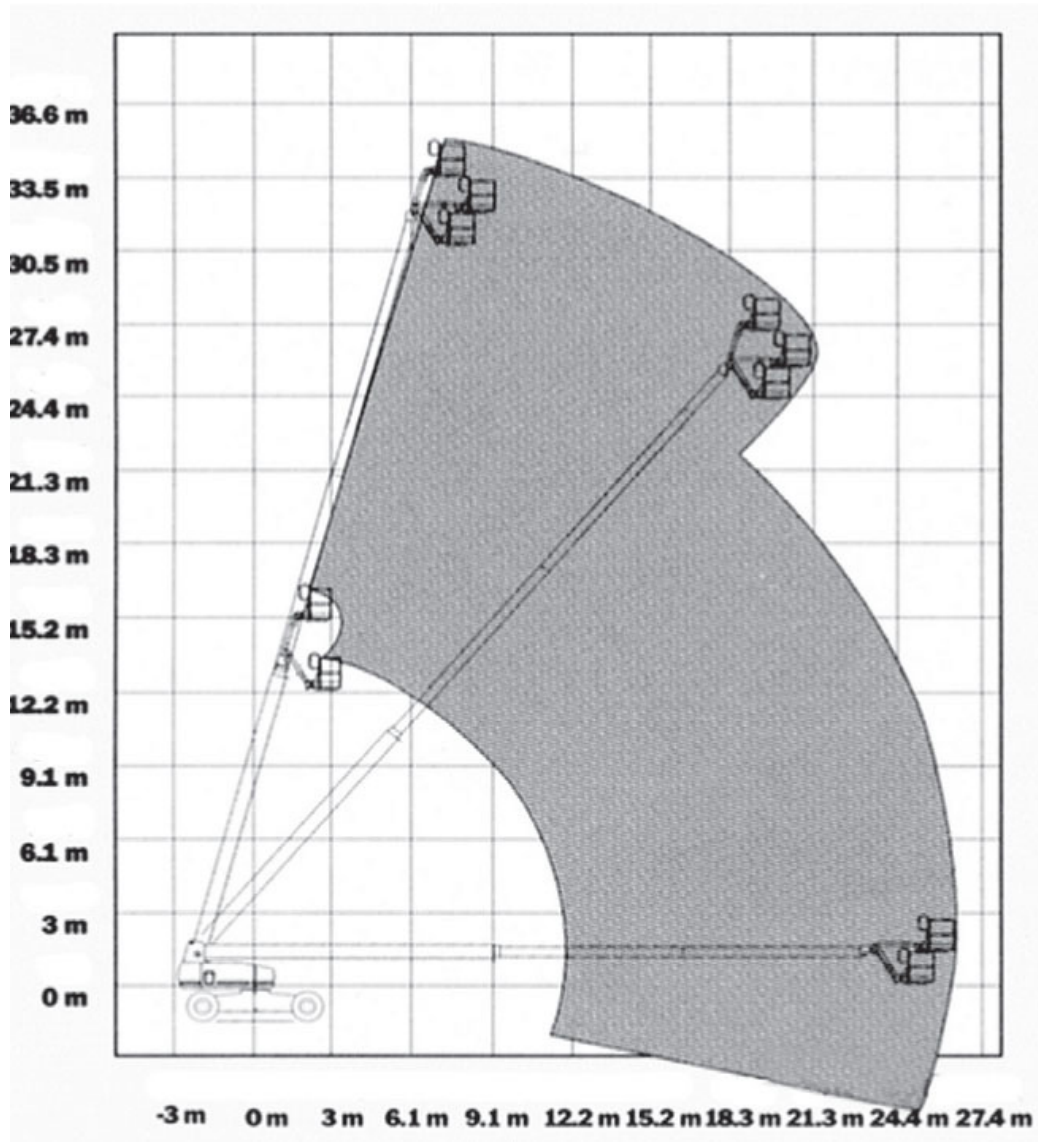

**Teleskop-Arbeitsbühnen (mit Dieselantrieb)**

**Gerätedaten**

Arbeitshöhe	34,00 m	Arbeitskorbgröße	0,76 x 1,83 m
max. Reichweite	24,38 m	Transportabmessungen	14,00 x 2,49 x 3,07 m
max. Tragfähigkeit	227 kg	Eigengewicht	18.144 kg