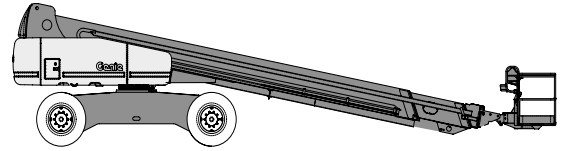

Teleskop-Arbeitsbühnen (mit Dieselantrieb)

Gerätedaten

Arbeitshöhe	40,15 m	Arbeitskorbgröße	0,76 x 1,83 m
max. Reichweite	24,38 m	Transportabmessungen	14,25 x 2,49 x 3,07 m
max. Tragfähigkeit	227 kg	Eigengewicht	20.248 kg