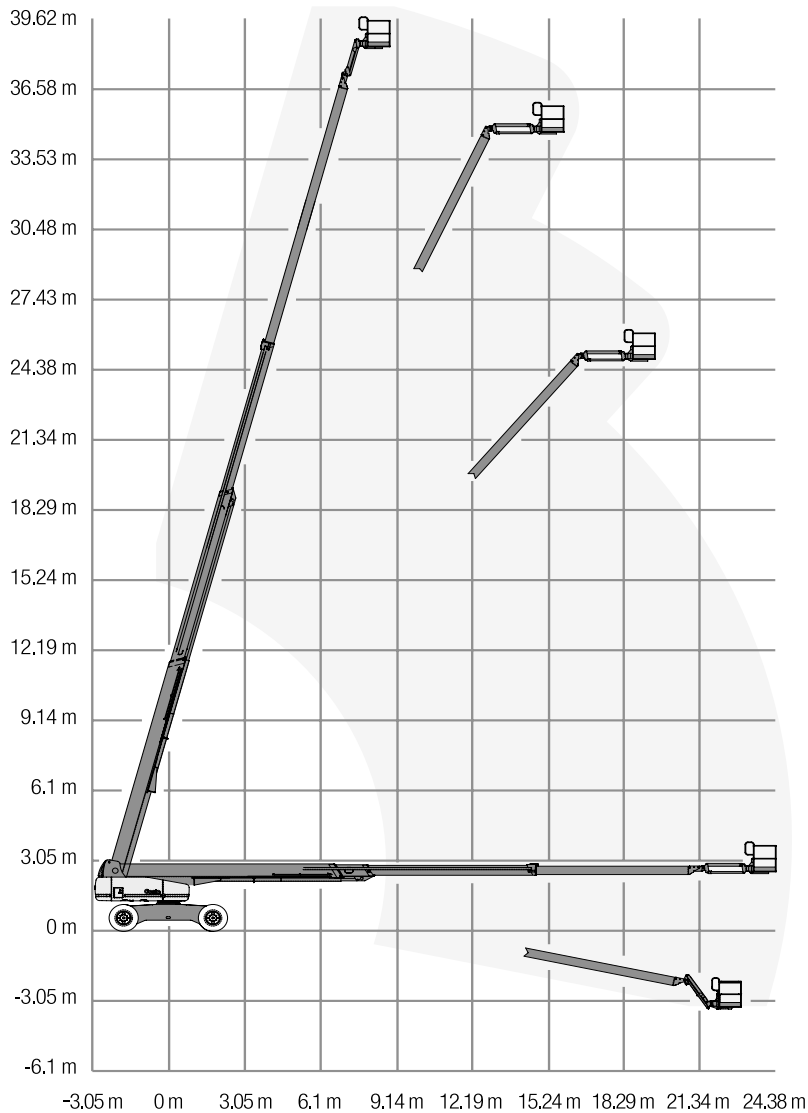

Teleskop-Arbeitsbühnen (mit Dieselantrieb)

Gerätedaten

Arbeitshöhe	40,15 m	Arbeitskorbgröße	0,76 x 1,83 m
max. Reichweite	24,38 m	Transportabmessungen	14,25 x 2,49 x 3,07 m
max. Tragfähigkeit	227 kg	Eigengewicht	20.248 kg